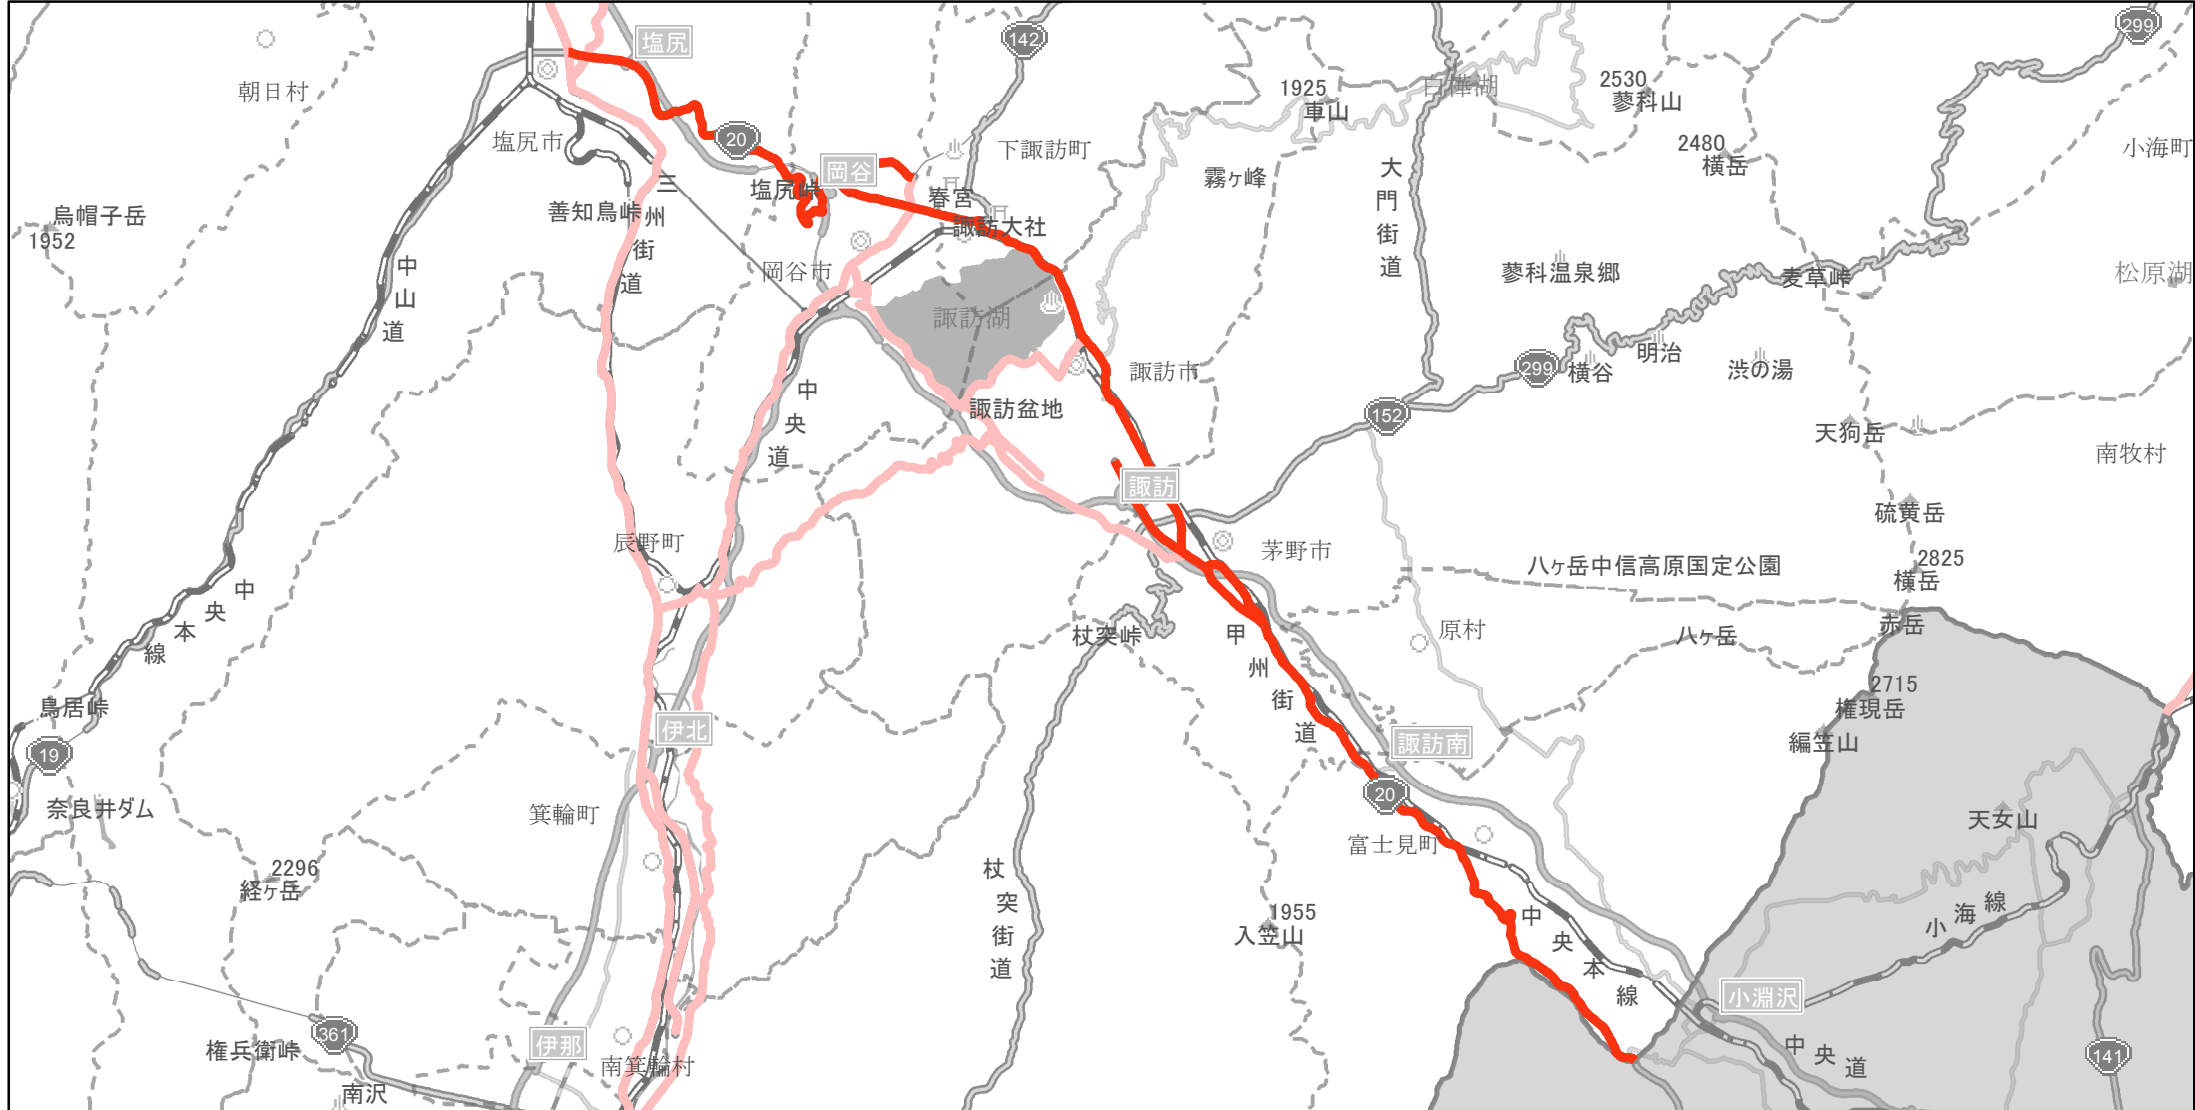

【長野県】EV・PHV充電設備設置マップ

【主要道路等】No.80

急速充電設備 0箇所

普通充電設備 0箇所

30km間隔で設置（基本） 急速もしくは普通充電設備 2箇所

国道20号線 諏訪郡富士見町落合字加藤202番～塩尻市大門泉町1200番6

(C) PASCO (C) INCREMENT P

— 主要道路等

— 主要道路等(その他)

隣接都道府県