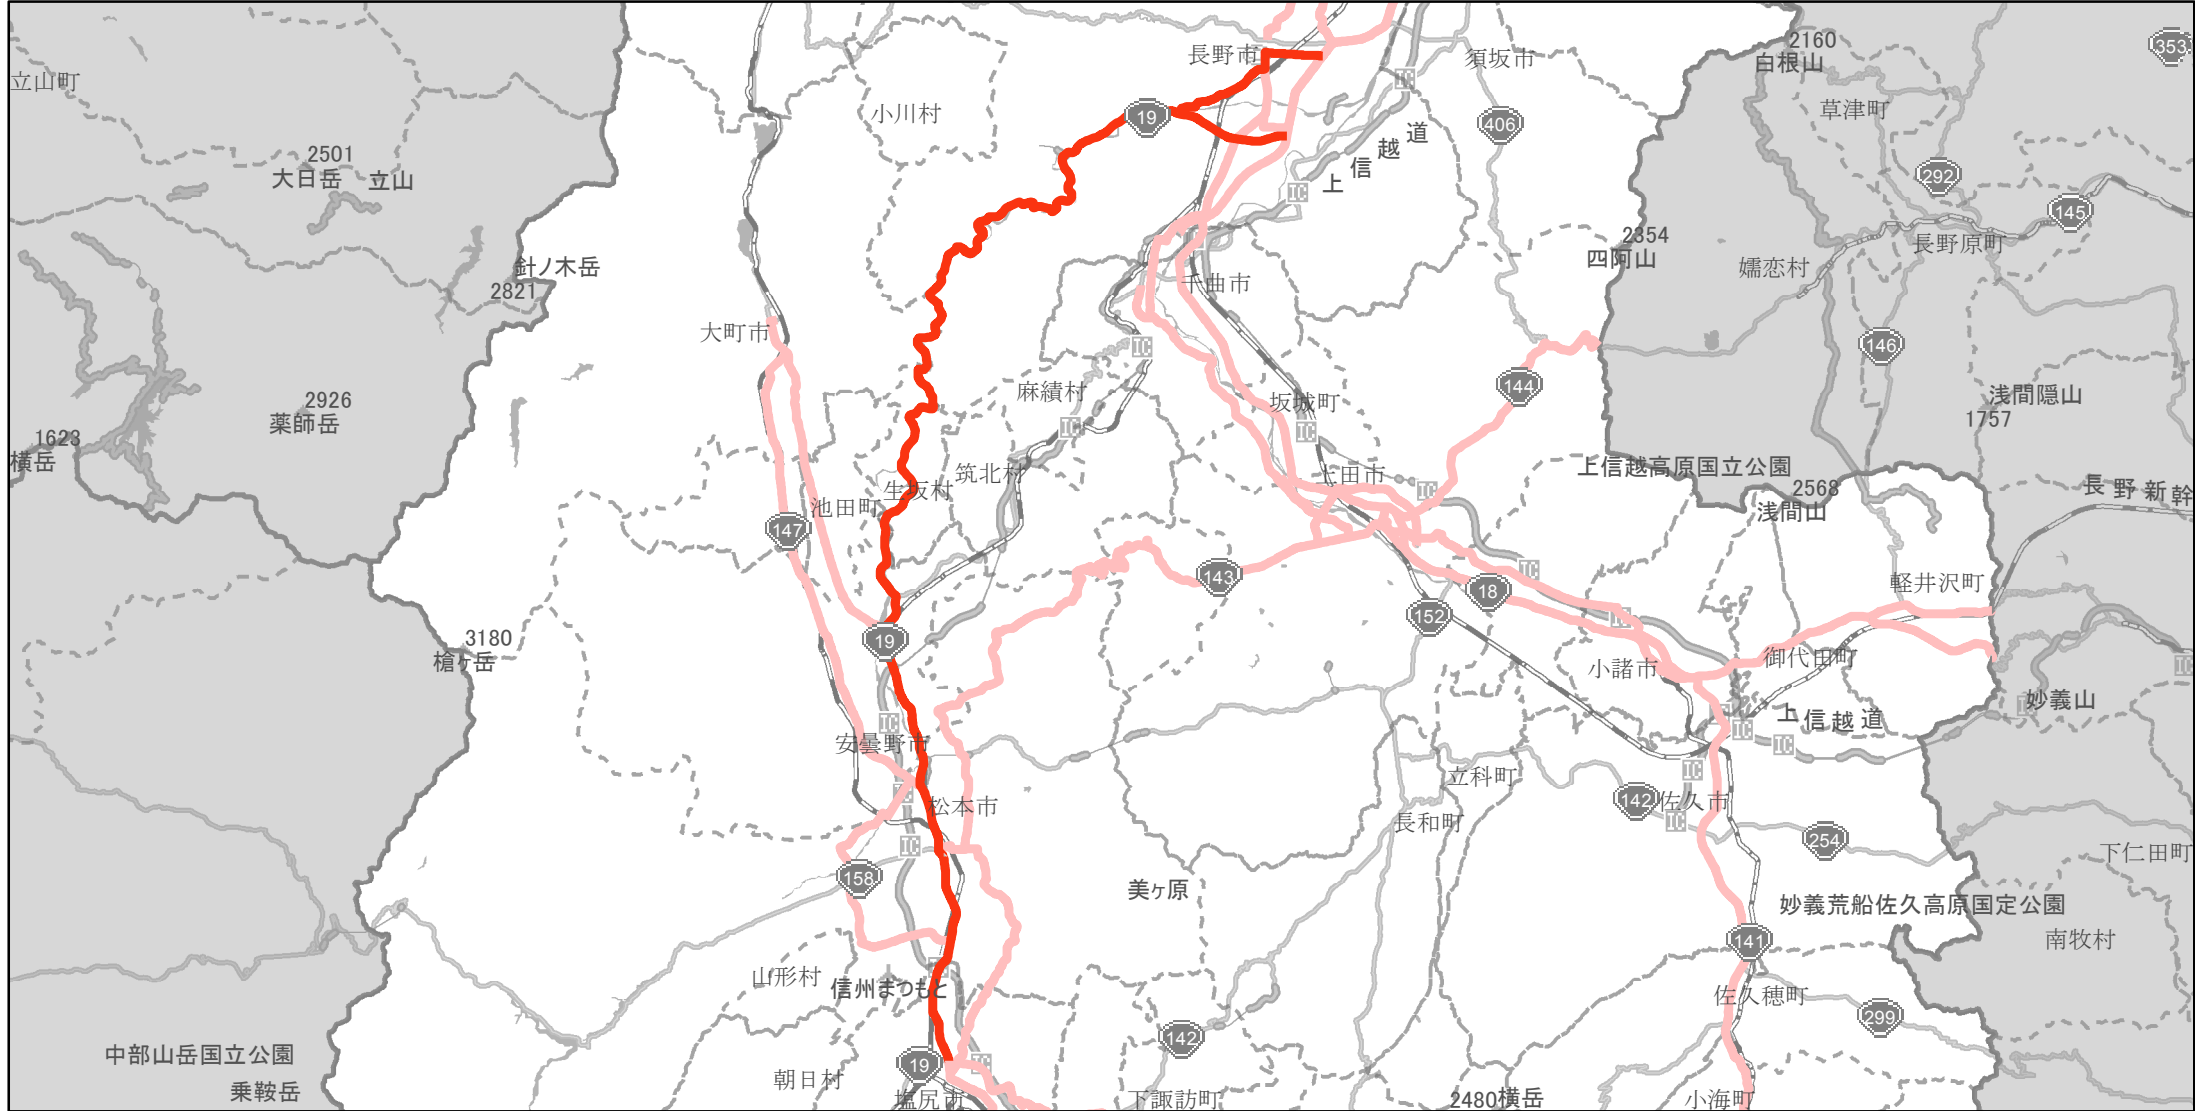

【長野県】EV・PHV充電設備設置マップ

【主要道路等】No.79

急速充電設備 0箇所
普通充電設備 0箇所
急速もしくは普通充電設備 6箇所

30km間隔で設置（基本）

急速もしくは普通充電設備

6箇所

国道19号線 塩尻市大門泉町1200番6～長野市大字西尾張部字若宮北244番4

(C) PASCO (C) INCREMENT P

- 主要道路等
- 主要道路等(その他)
- 隣接都道府県

0 5 10 km