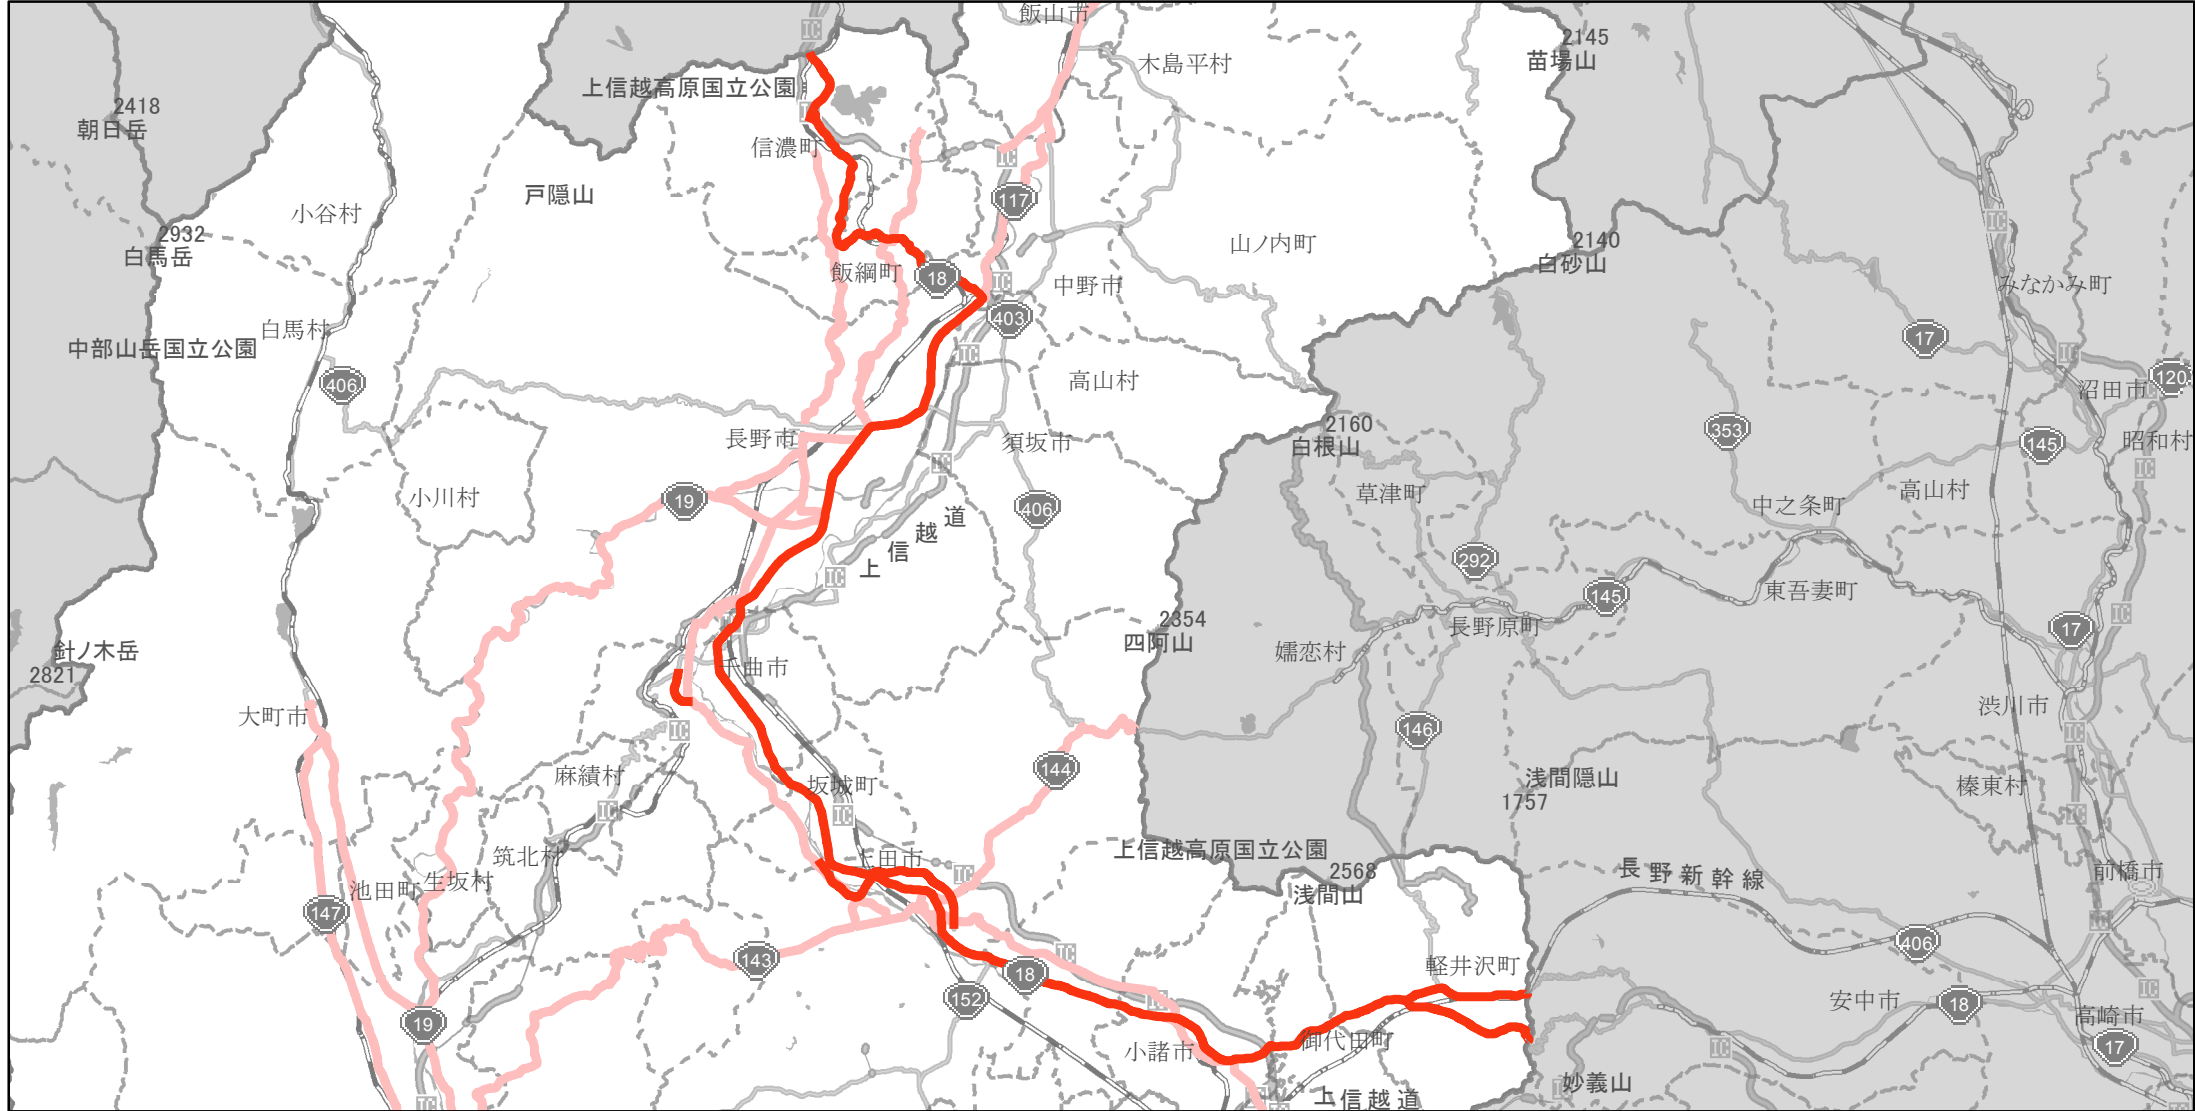

## 【主要道路等】No.78

30km間隔で設置（基本）

急速もしくは普通充電設備

急速充電設備 0箇所

普通充電設備 0箇所

5箇所

国道18号線 北佐久郡軽井沢町大字軽井沢1016番の516地先(群馬県境)～北佐久郡軽井沢町大字長倉4404番の1地先

国道18号線 北佐久郡軽井沢町大字軽井沢字境新田釜戸山下1046番2～上水内郡信濃町大字野尻字赤川3621番5

(C) PASCO (C) INCREMENT P

主要道路等

主要道路等(その他)

隣接都道府県