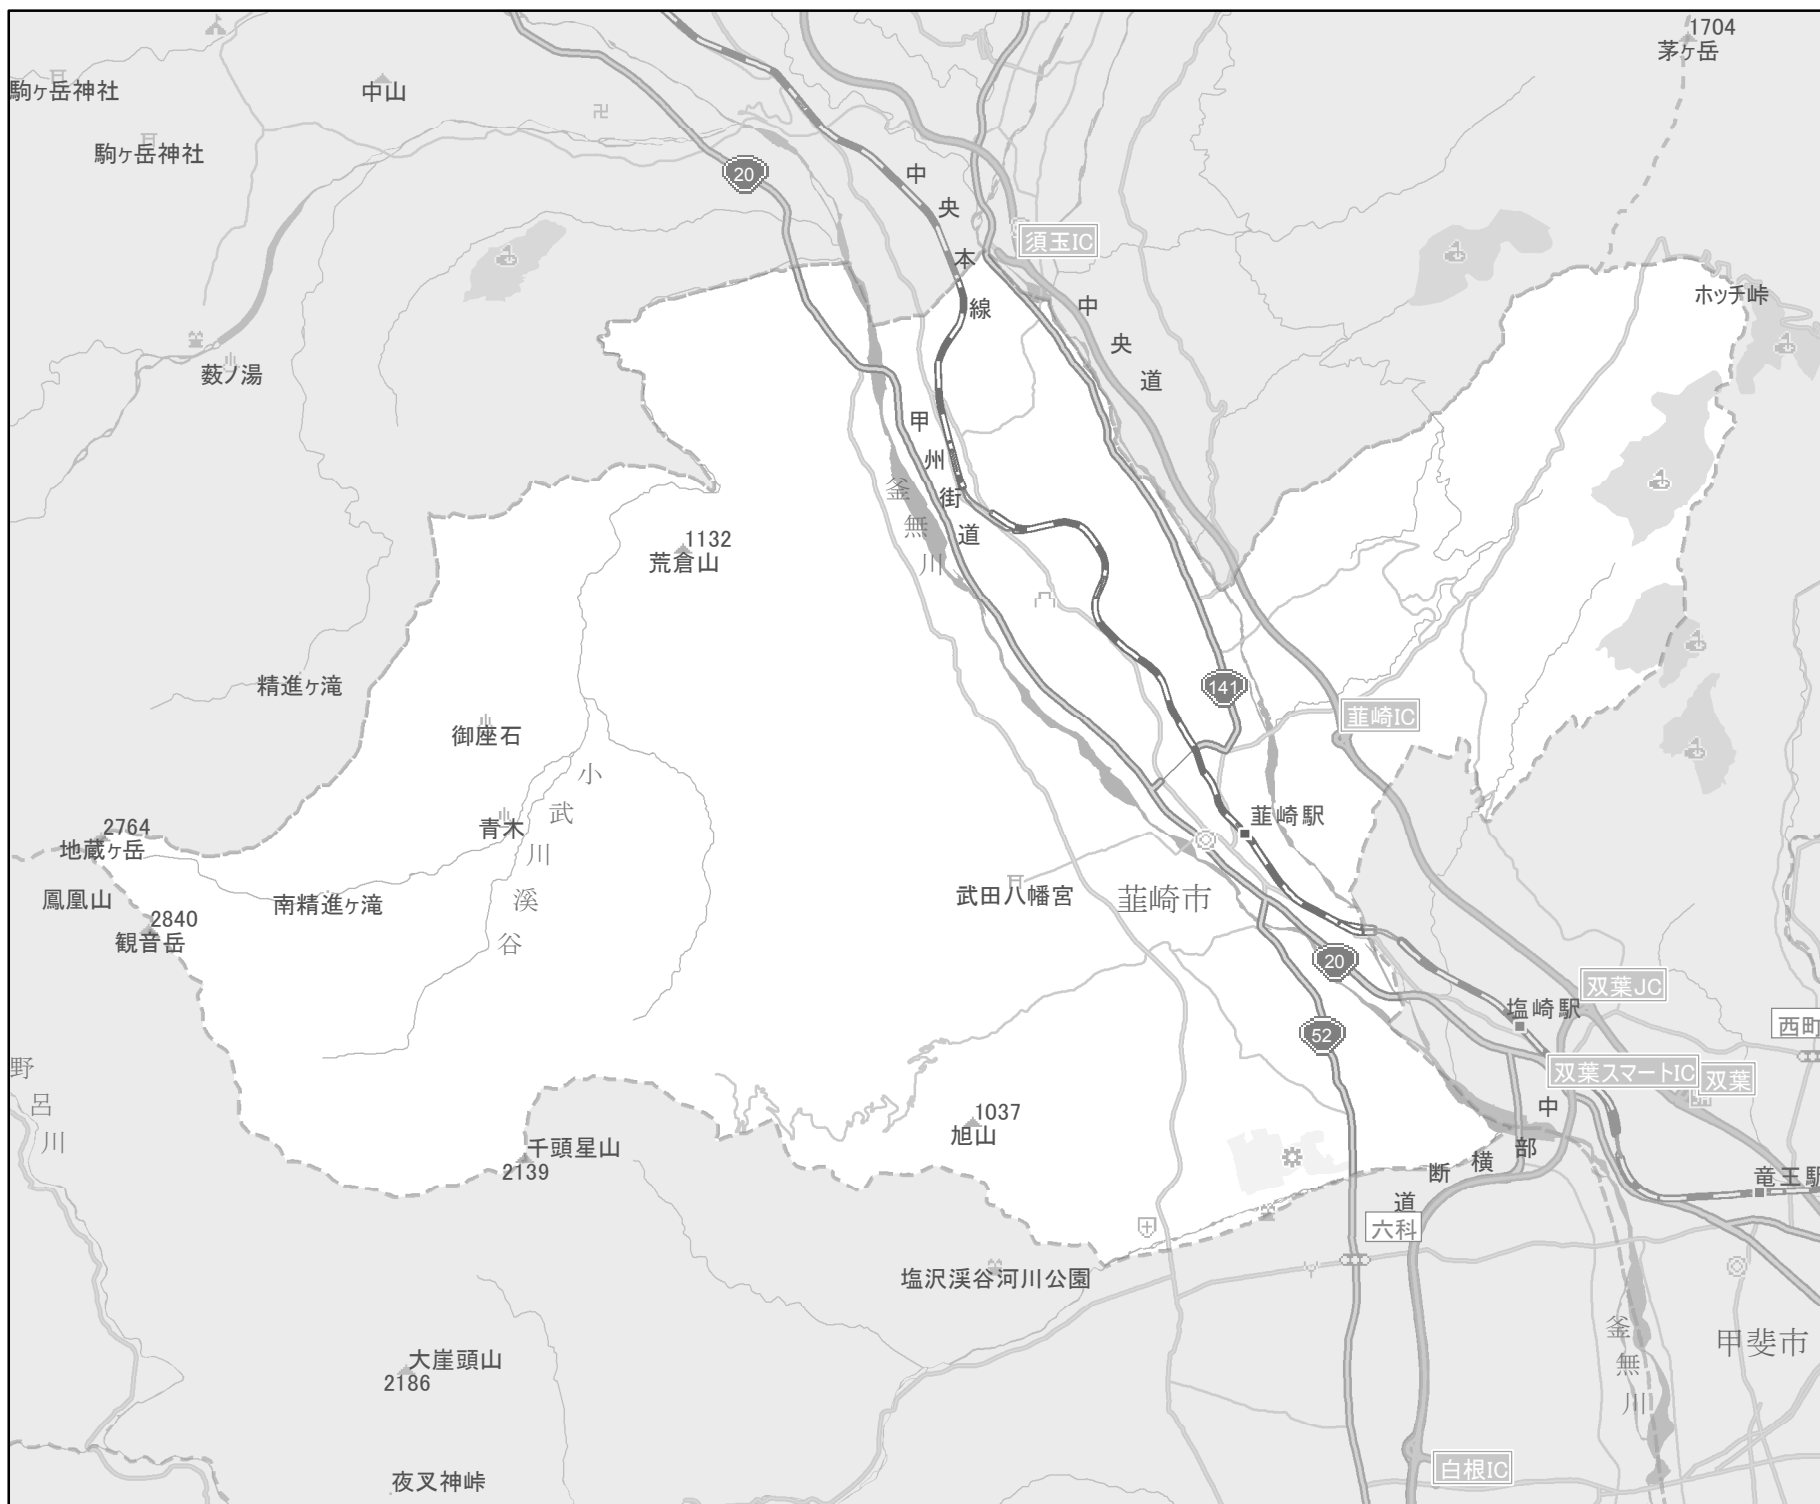

EV・PHV充電 設備設置マップ 【山梨県】

No. 18

韮崎市

急速充電設備
3箇所

普通充電設備
4箇所

急速もしくは
普通充電設備
0箇所

- 市区町村境界
- 隣接市区町村
- 隣接都道府県