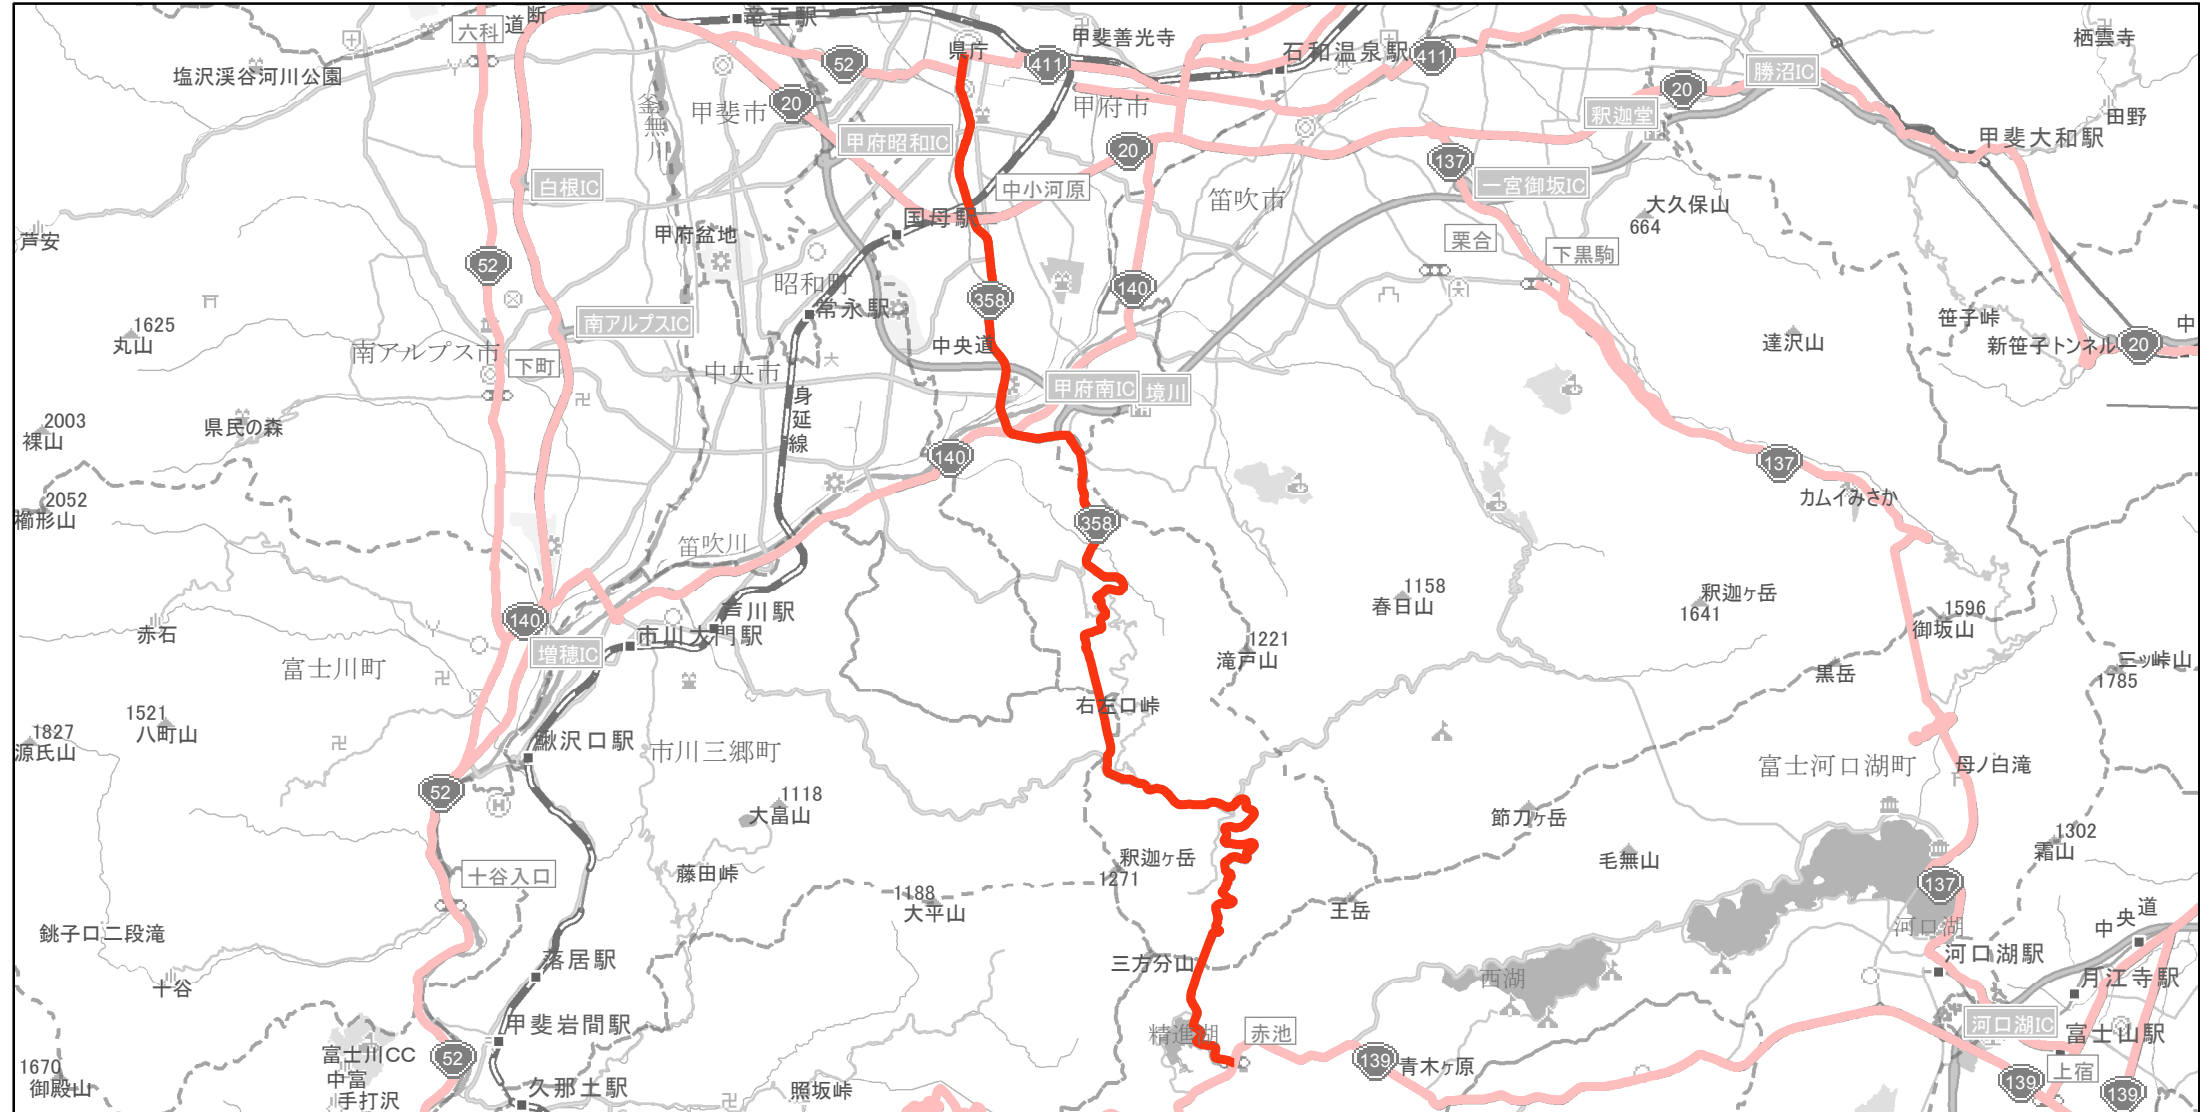

# 【山梨県】EV・PHV充電設備設置マップ

## 【主要道路等】No.9

急速充電設備 1箇所

普通充電設備 0箇所

30km毎に1箇所 急速もしくは普通充電設備 0箇所

国道358号線の富士河口湖町精進字麦有588-3から甲府市相生二丁目3

(C) PASCO (C) INCREMENT P

— 主要道路等

— 主要道路等(その他)

■ 隣接都道府県