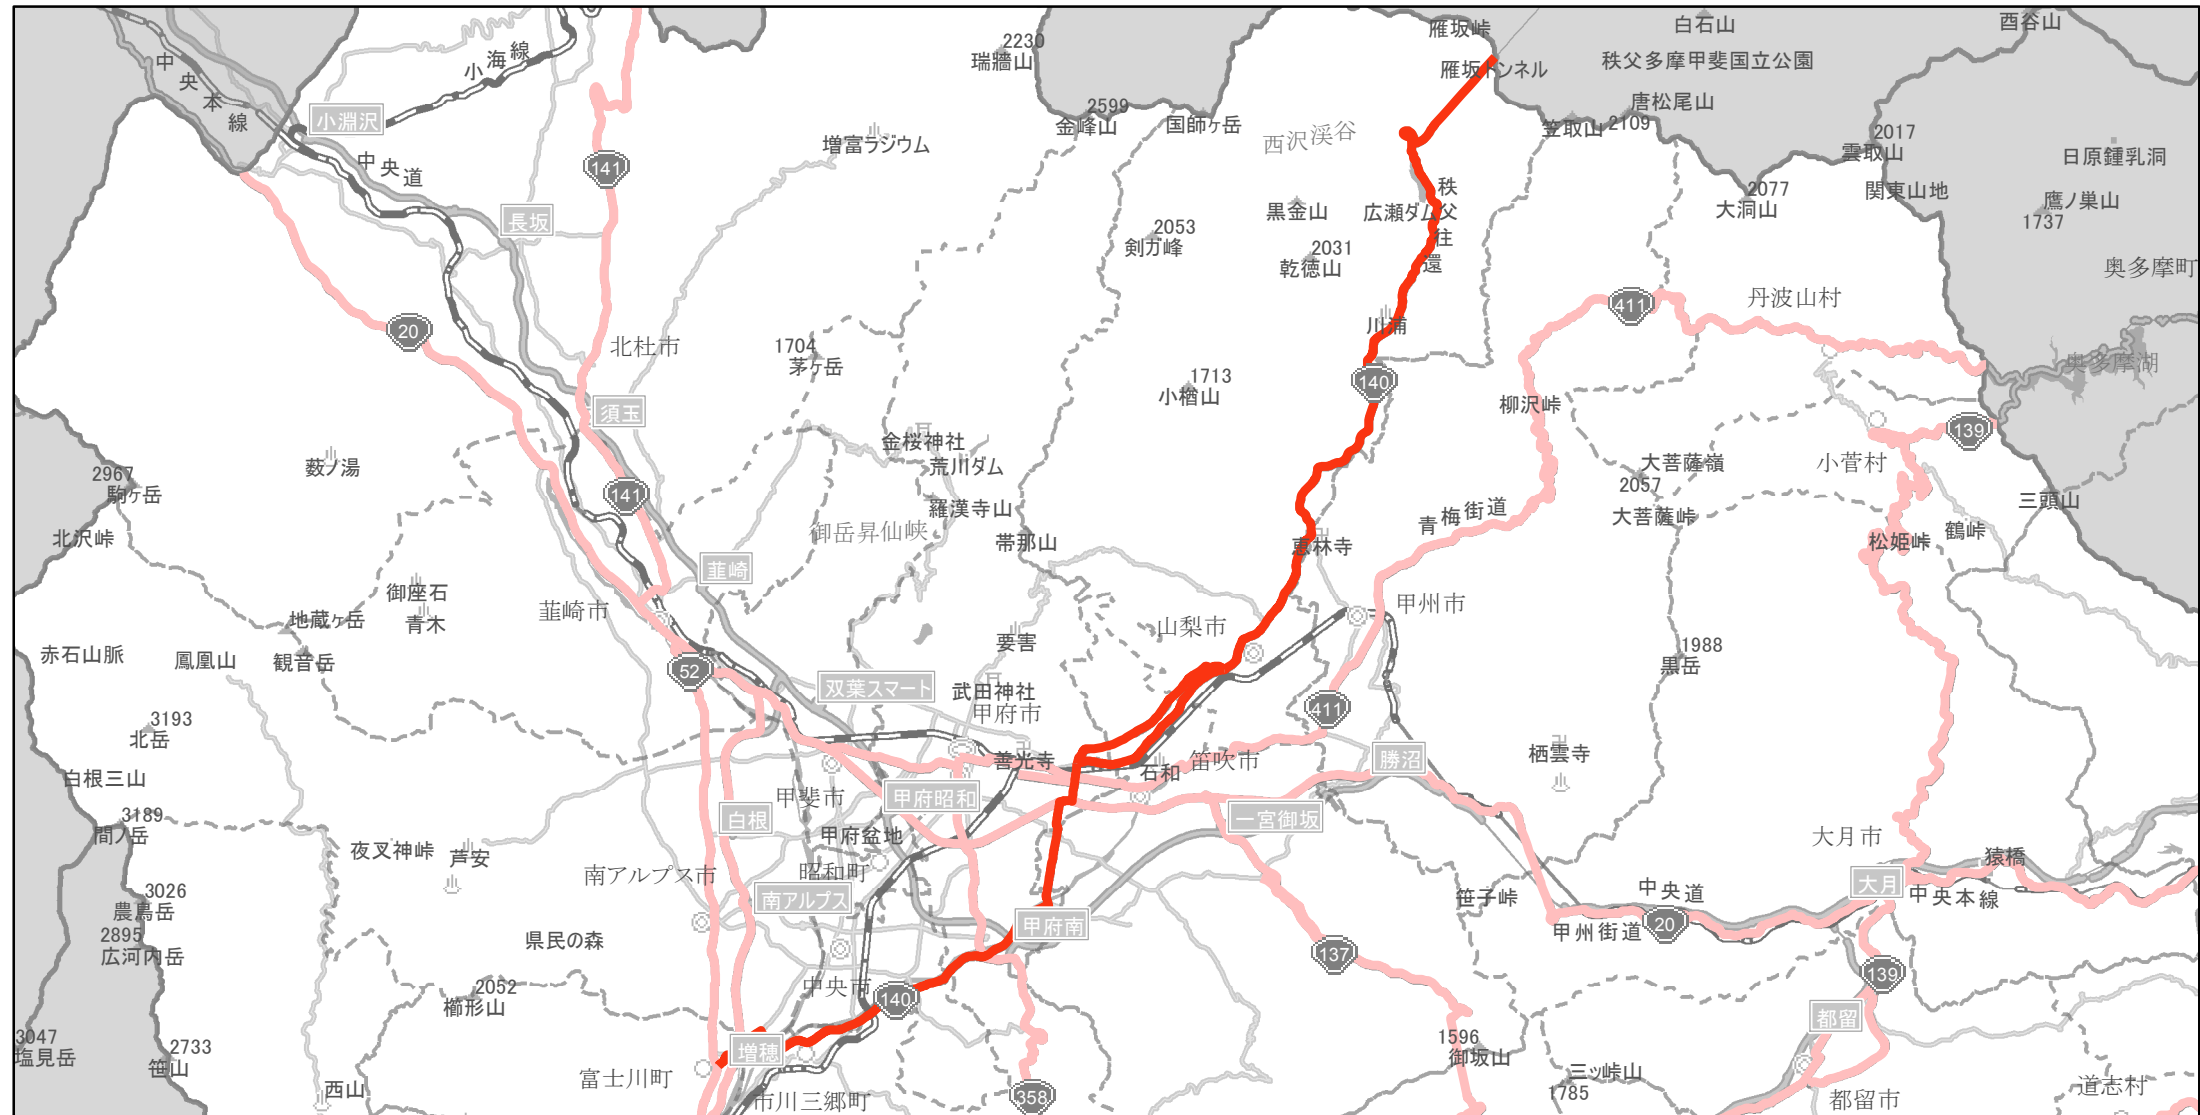

【山梨県】EV・PHV充電設備設置マップ

【主要道路等】No.6

急速充電設備 3箇所

普通充電設備 0箇所

30km毎に1箇所 急速もしくは普通充電設備 0箇所

国道140号線の山梨市三富川浦（埼玉県との県境）から富士川町青柳町1332-1

(C) PASCO (C) INCREMENT P

— 主要道路等

— 主要道路等(その他)

■ 隣接都道府県