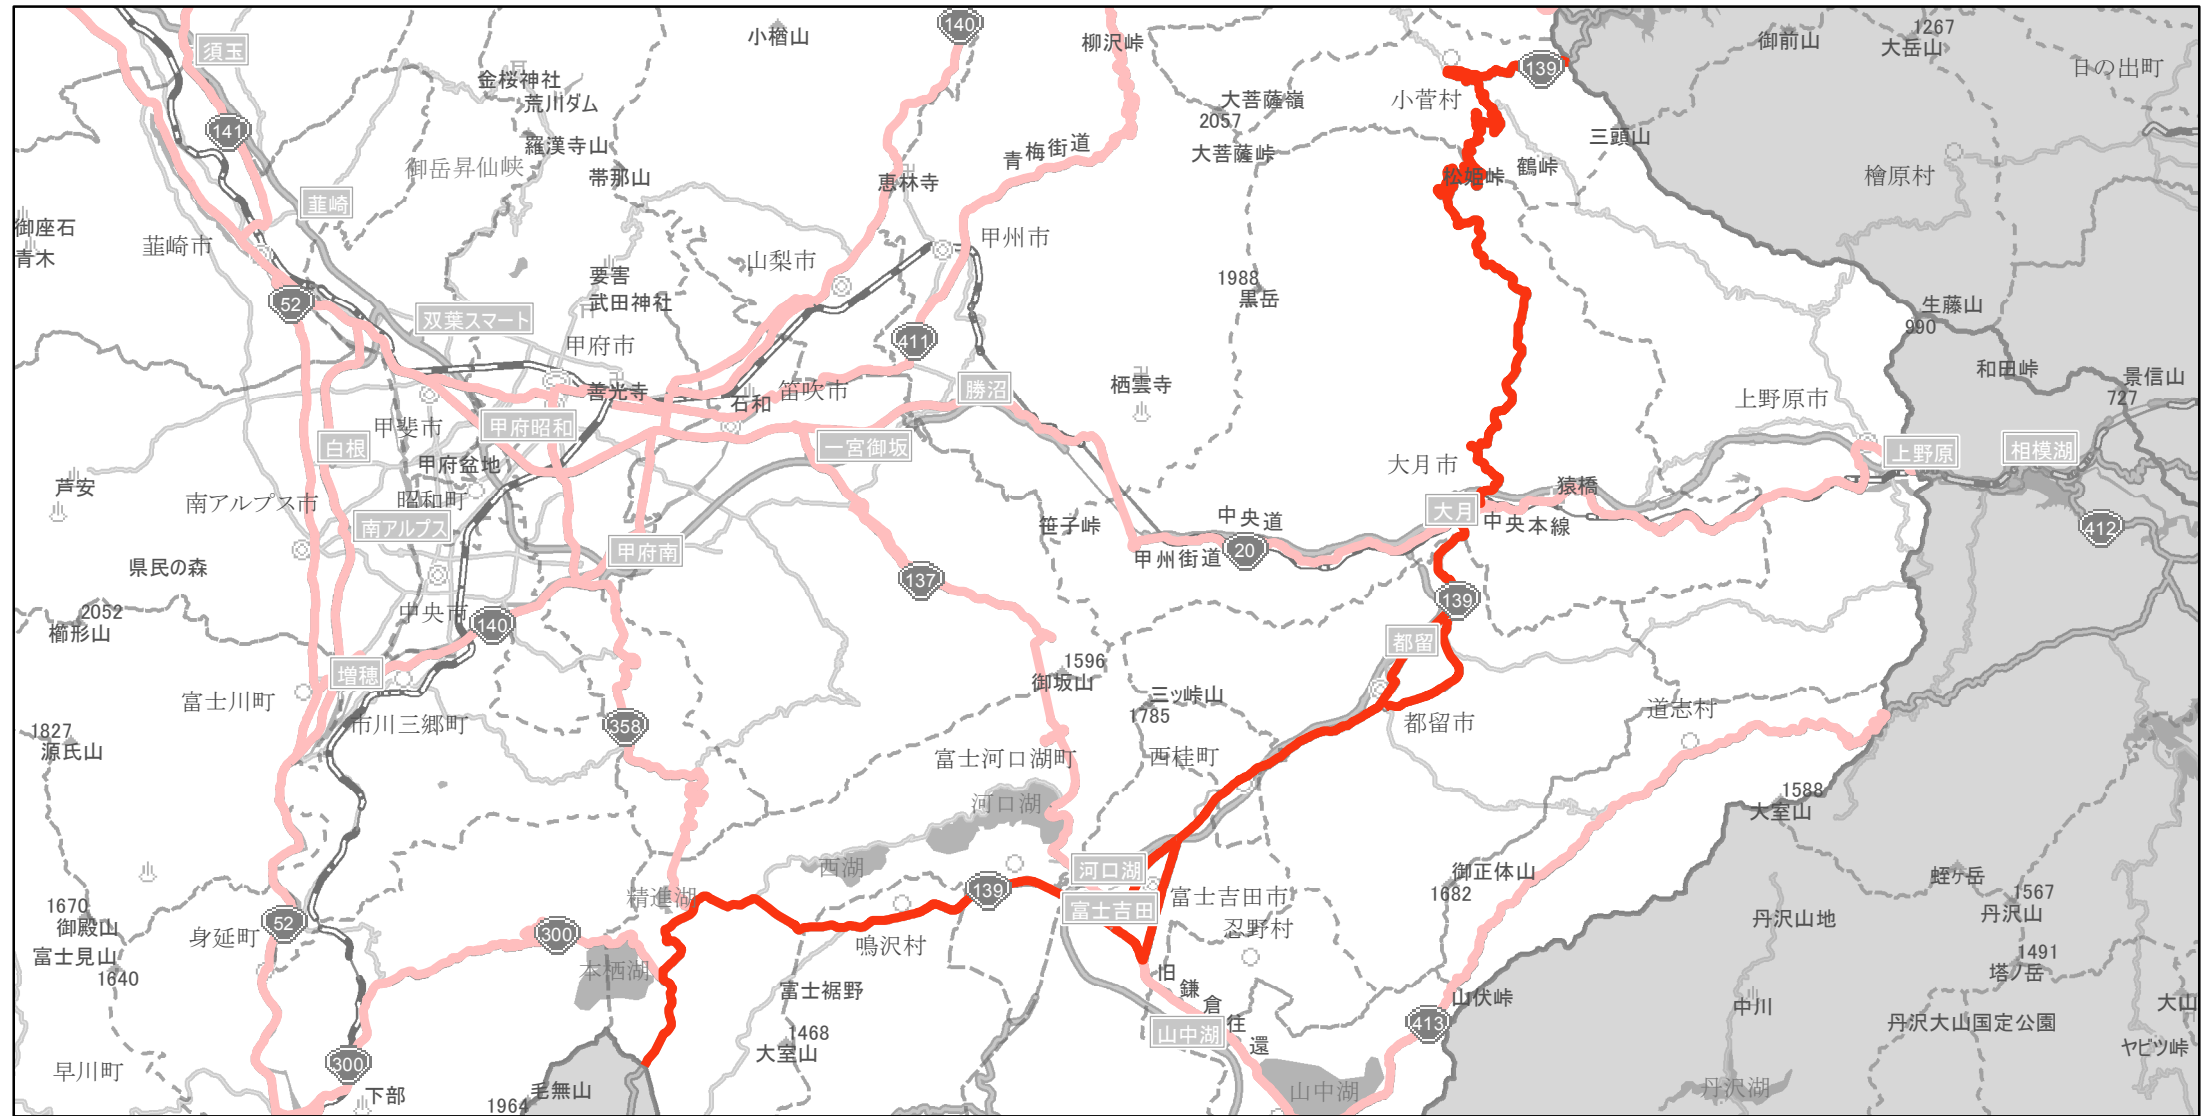

【山梨県】EV・PHV充電設備設置マップ

【主要道路等】No.5

急速充電設備 4箇所
 普通充電設備 0箇所
 30km毎に1箇所 急速もしくは普通充電設備 0箇所

国道139号線の富士河口湖町富士ヶ嶺（静岡県との県境）から小菅村金風呂（東京都との県境）

(C) PASCO (C) INCREMENT P

- 主要道路等
- 主要道路等(その他)
- 隣接都道府県