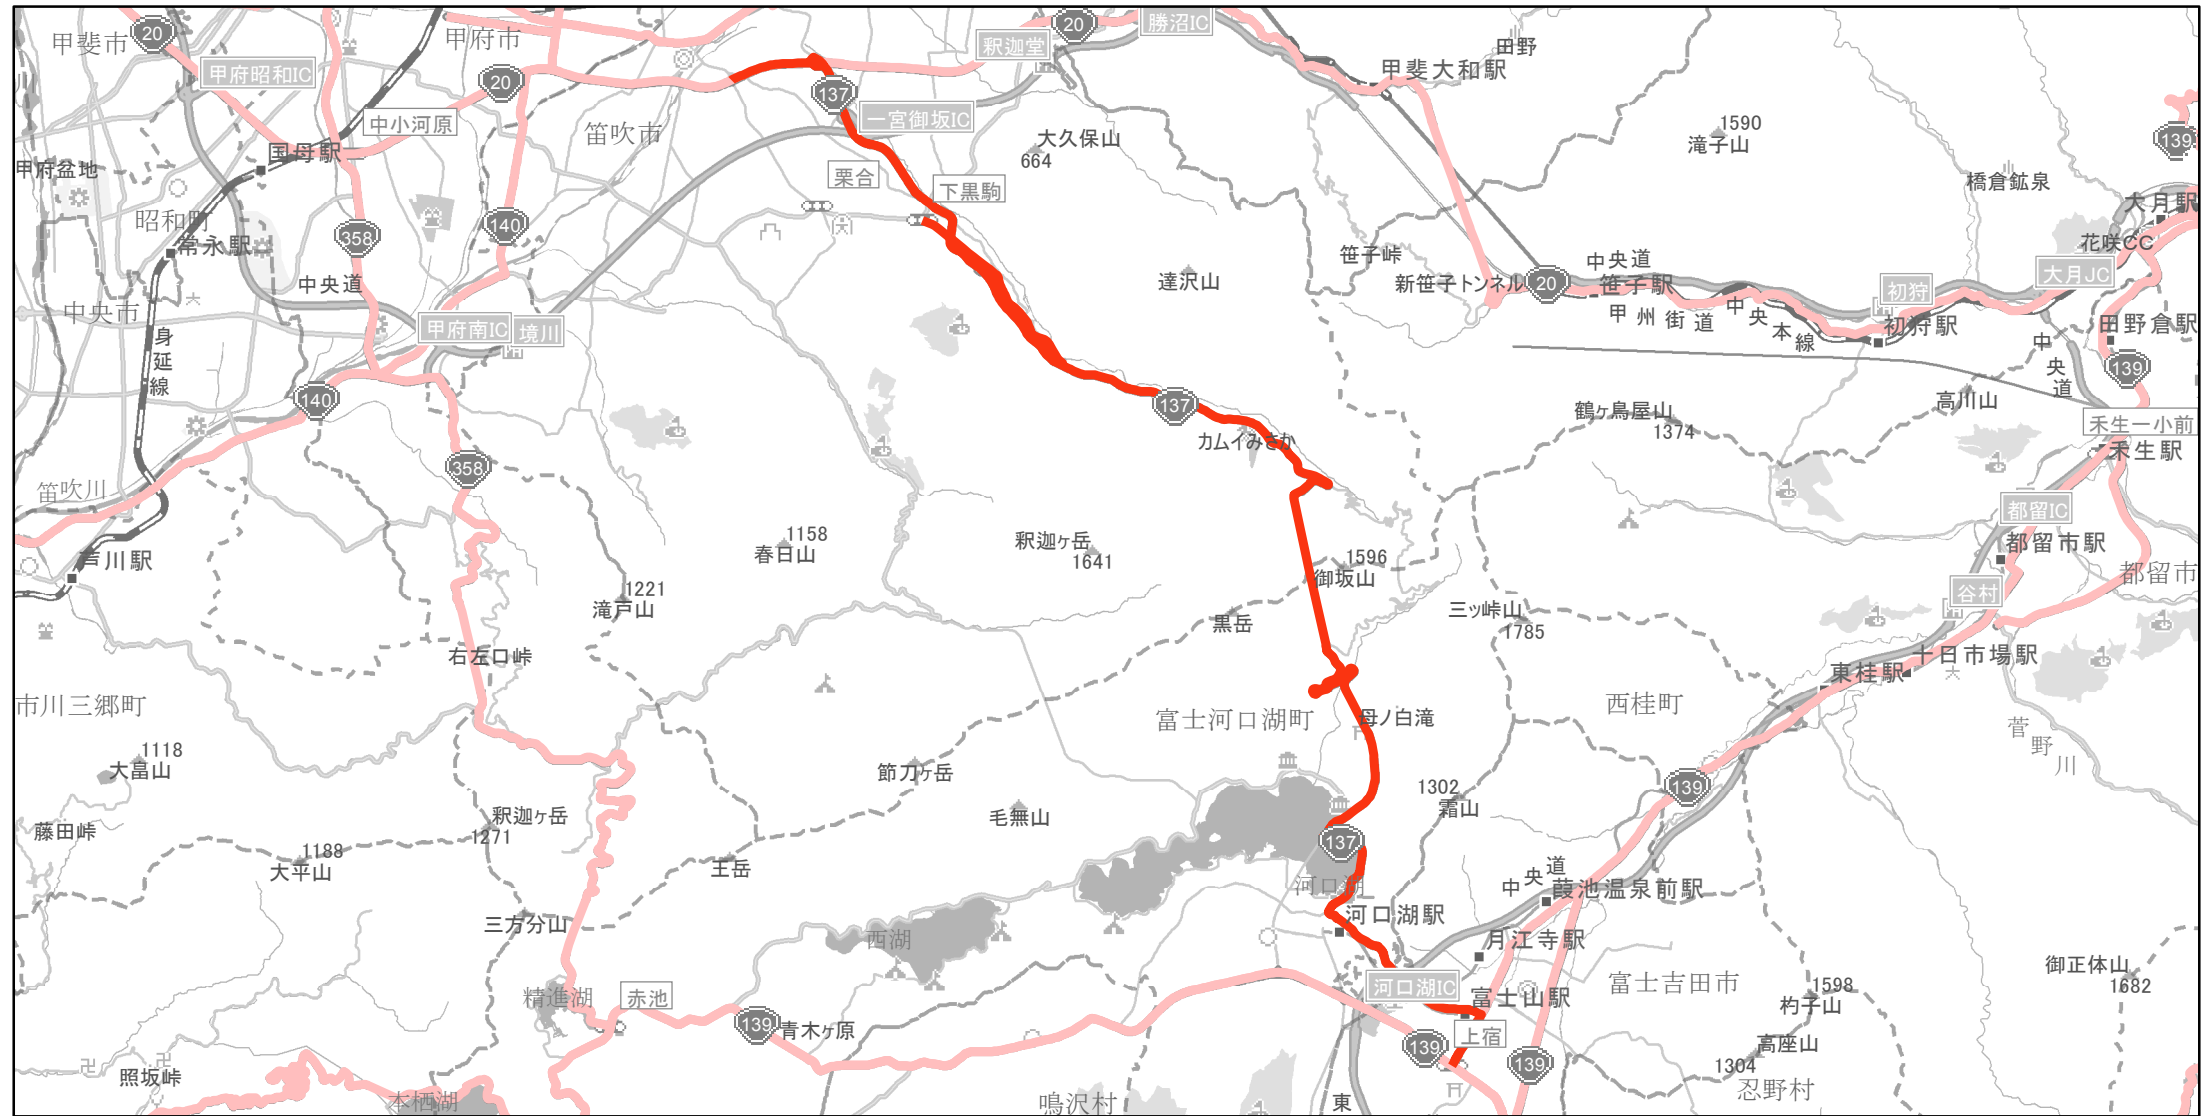

# 【山梨県】EV・PHV充電設備設置マップ

## 【主要道路等】No.3

急速充電設備 2箇所  
 普通充電設備 0箇所  
 30km毎に1箇所 急速もしくは普通充電設備 0箇所

国道137号線の富士吉田市上吉田字上宿72から笛吹市石和町下平井字大豆生田41-1

(C) PASCO (C) INCREMENT P