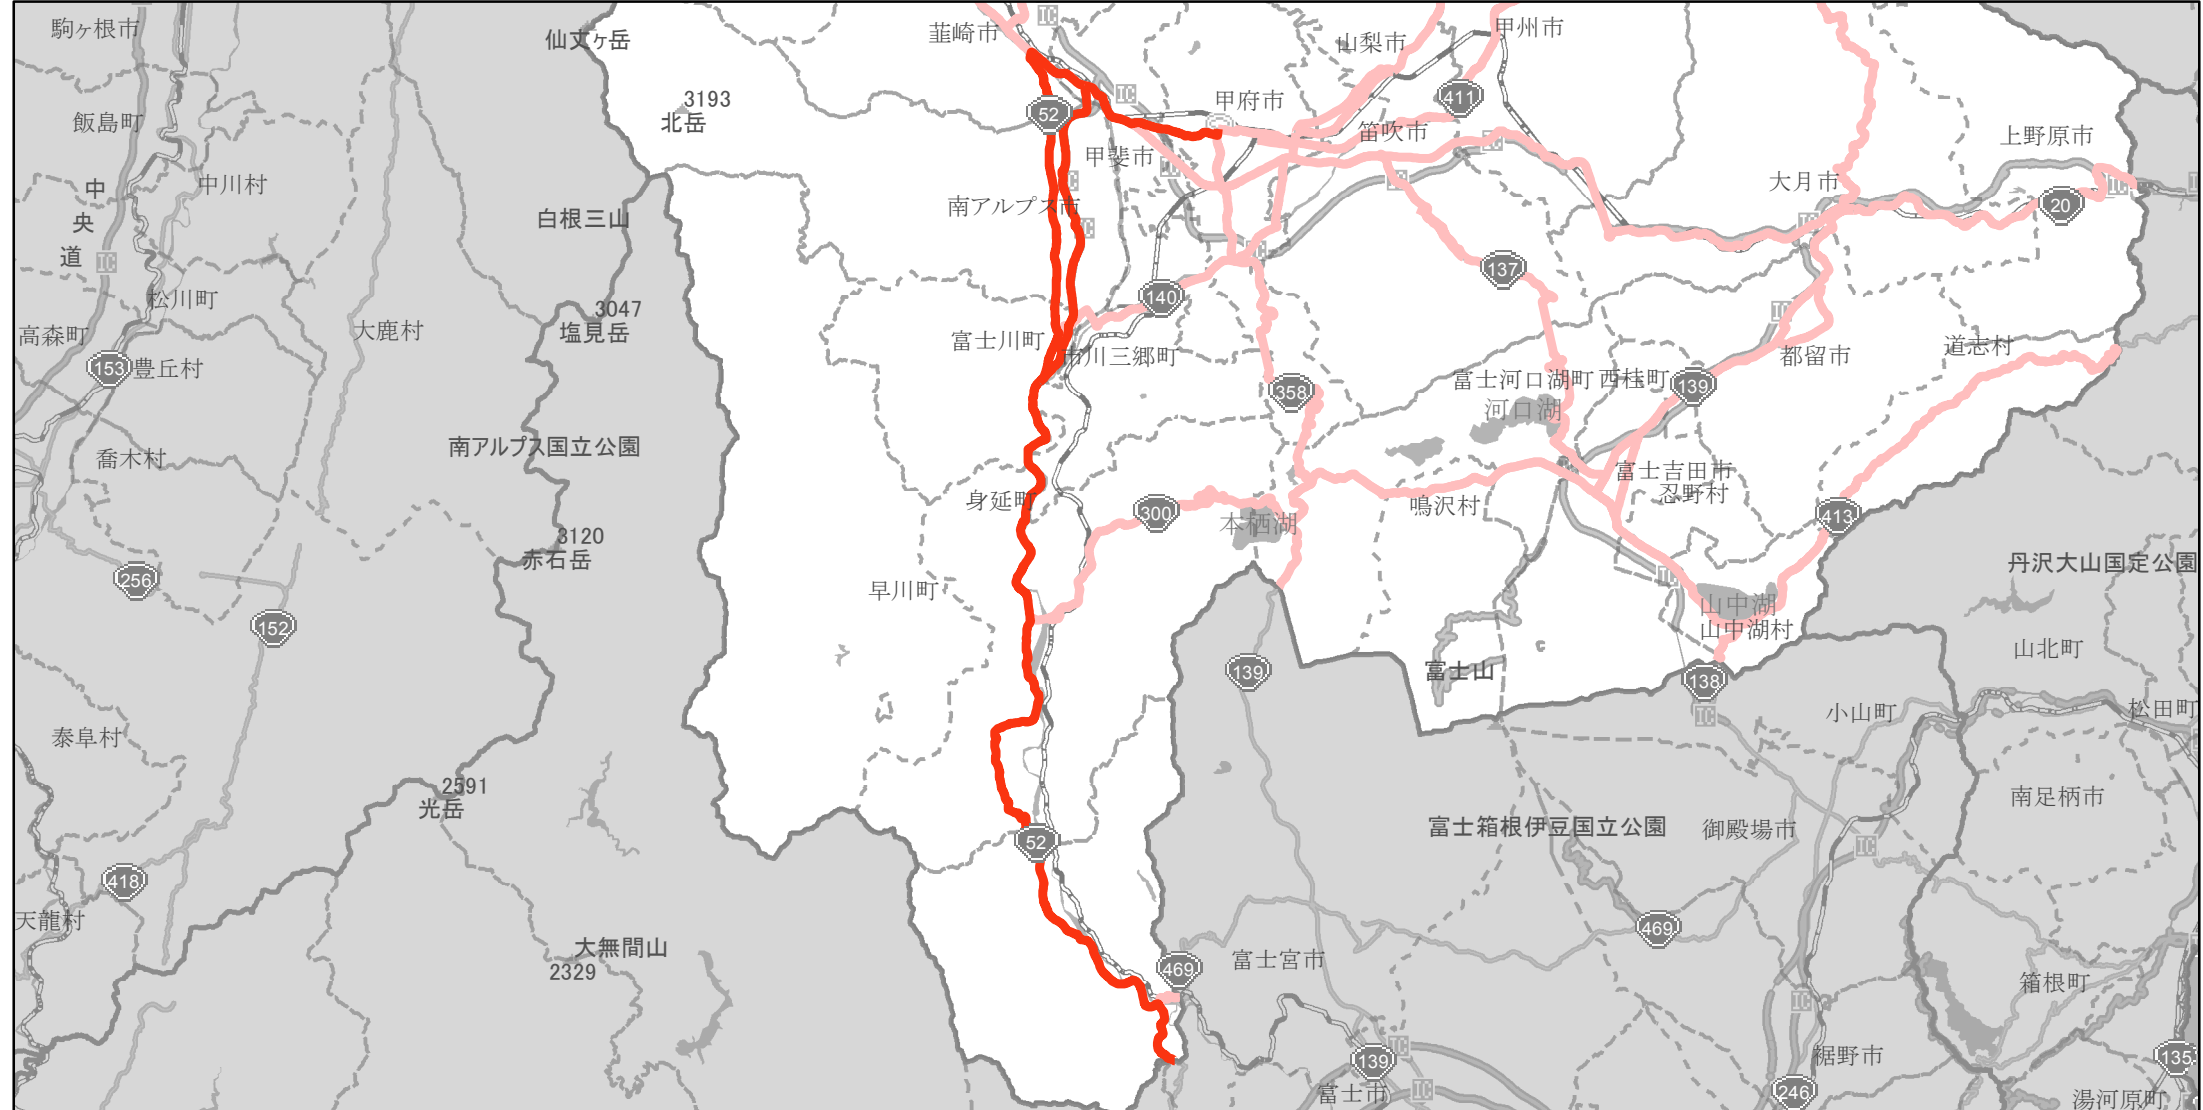

# 【山梨県】EV・PHV充電設備設置マップ

## 【主要道路等】No.2

急速充電設備 4箇所  
 普通充電設備 0箇所  
 30km毎に1箇所 急速もしくは普通充電設備 0箇所

国道52号線の南部町万沢（静岡県との県境）から甲府市丸の内二丁目31-8

(C) PASCO (C) INCREMENT P

- 主要道路等
- 主要道路等(その他)
- 隣接都道府県