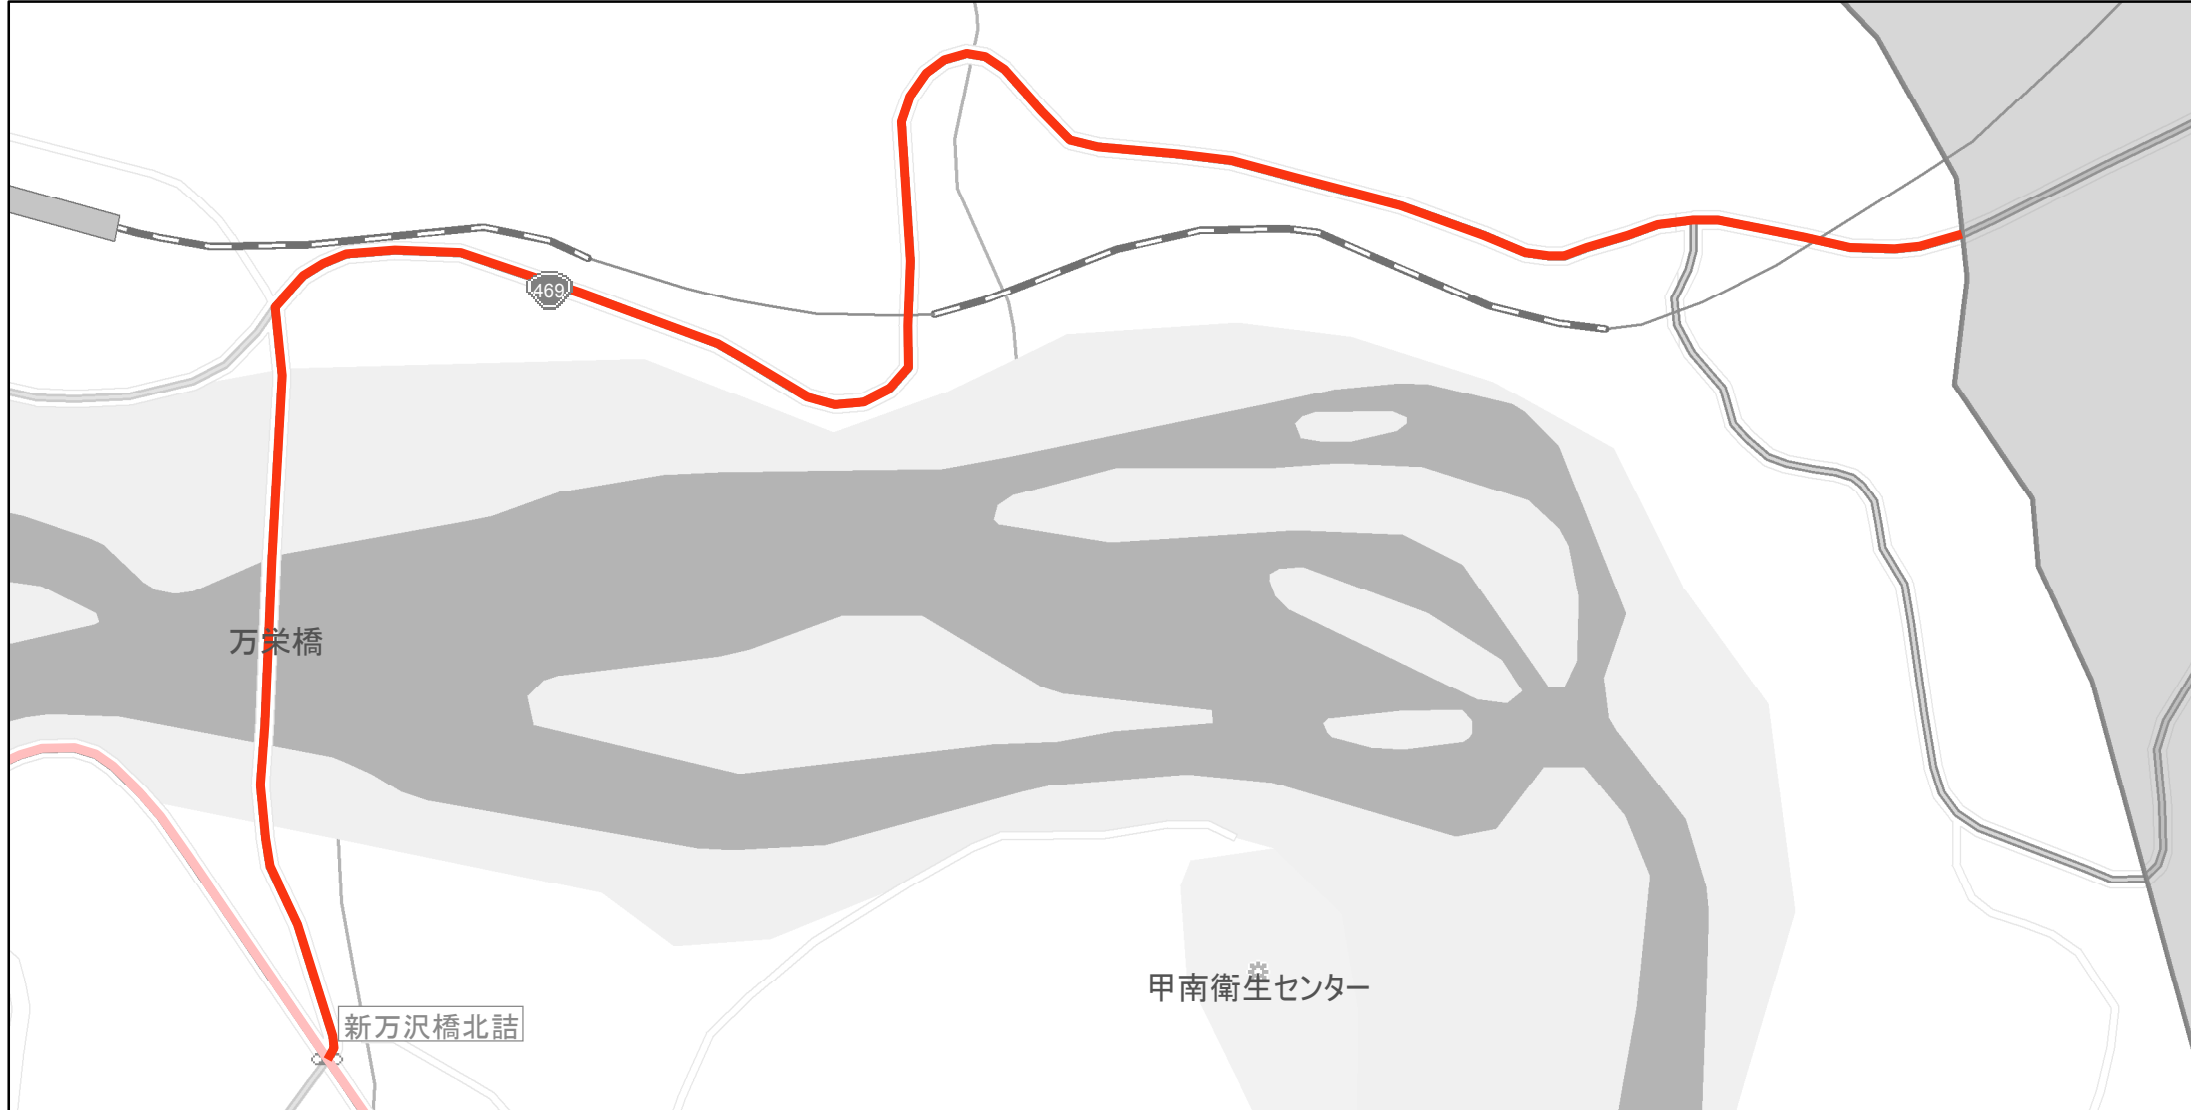

【山梨県】EV・PHV充電設備設置マップ

【主要道路等】No.12

急速充電設備 1箇所

普通充電設備 0箇所

30km毎に1箇所 急速もしくは普通充電設備 0箇所

国道469号線の南部町十島（静岡県との県境）から南部町万沢字河内戸4385-1

(C) PASCO (C) INCREMENT P

主要道路等

主要道路等(その他)

隣接都道府県

0 0.075 0.15 km