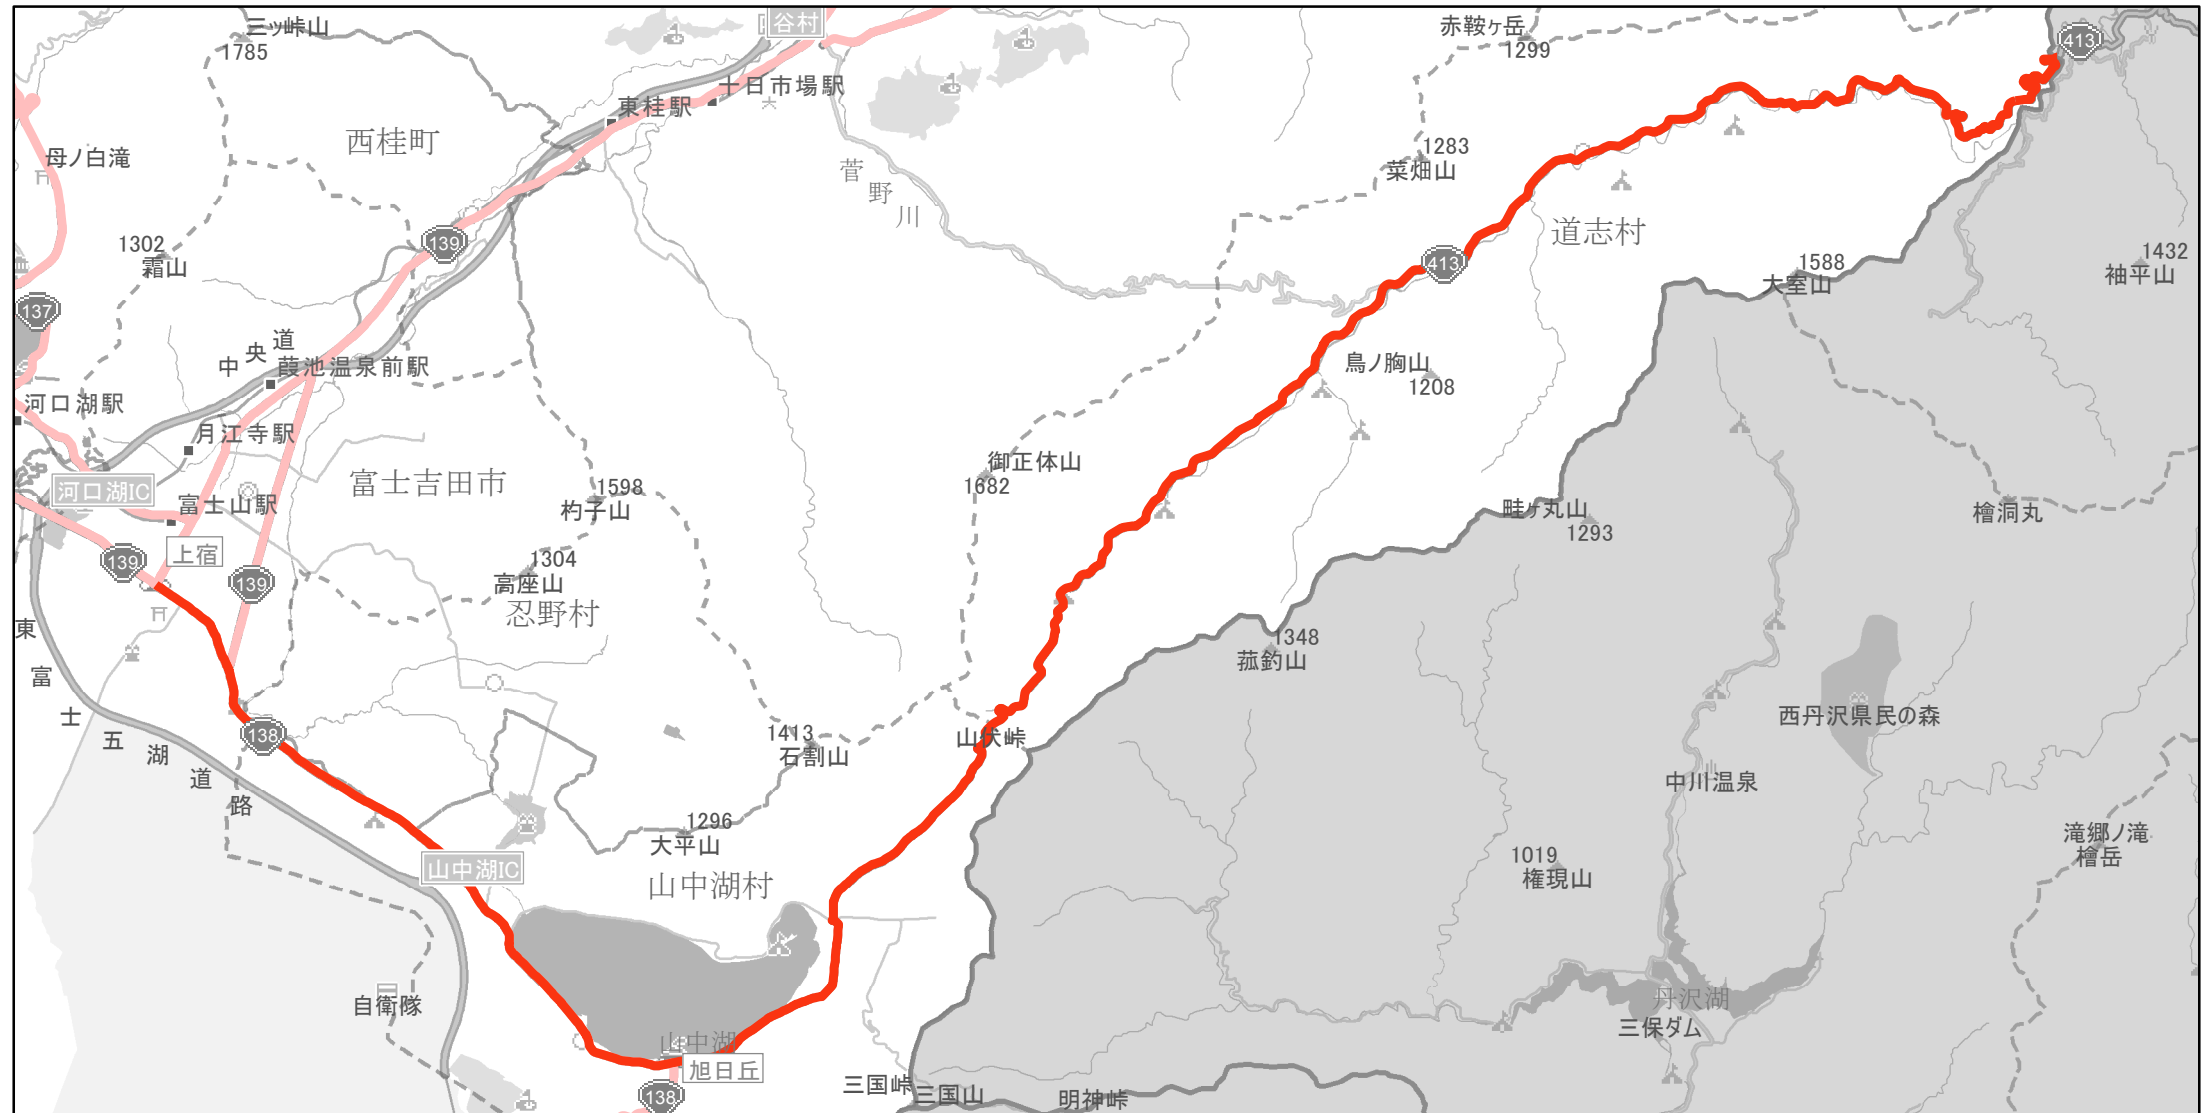

# 【山梨県】EV・PHV充電設備設置マップ

## 【主要道路等】No.11

急速充電設備 2箇所

普通充電設備 0箇所

30km毎に1箇所 急速もしくは普通充電設備 0箇所

国道413号線の富士吉田市上吉田字上宿669-1から道志村月夜野（神奈川県との県境）

(C) PASCO (C) INCREMENT P