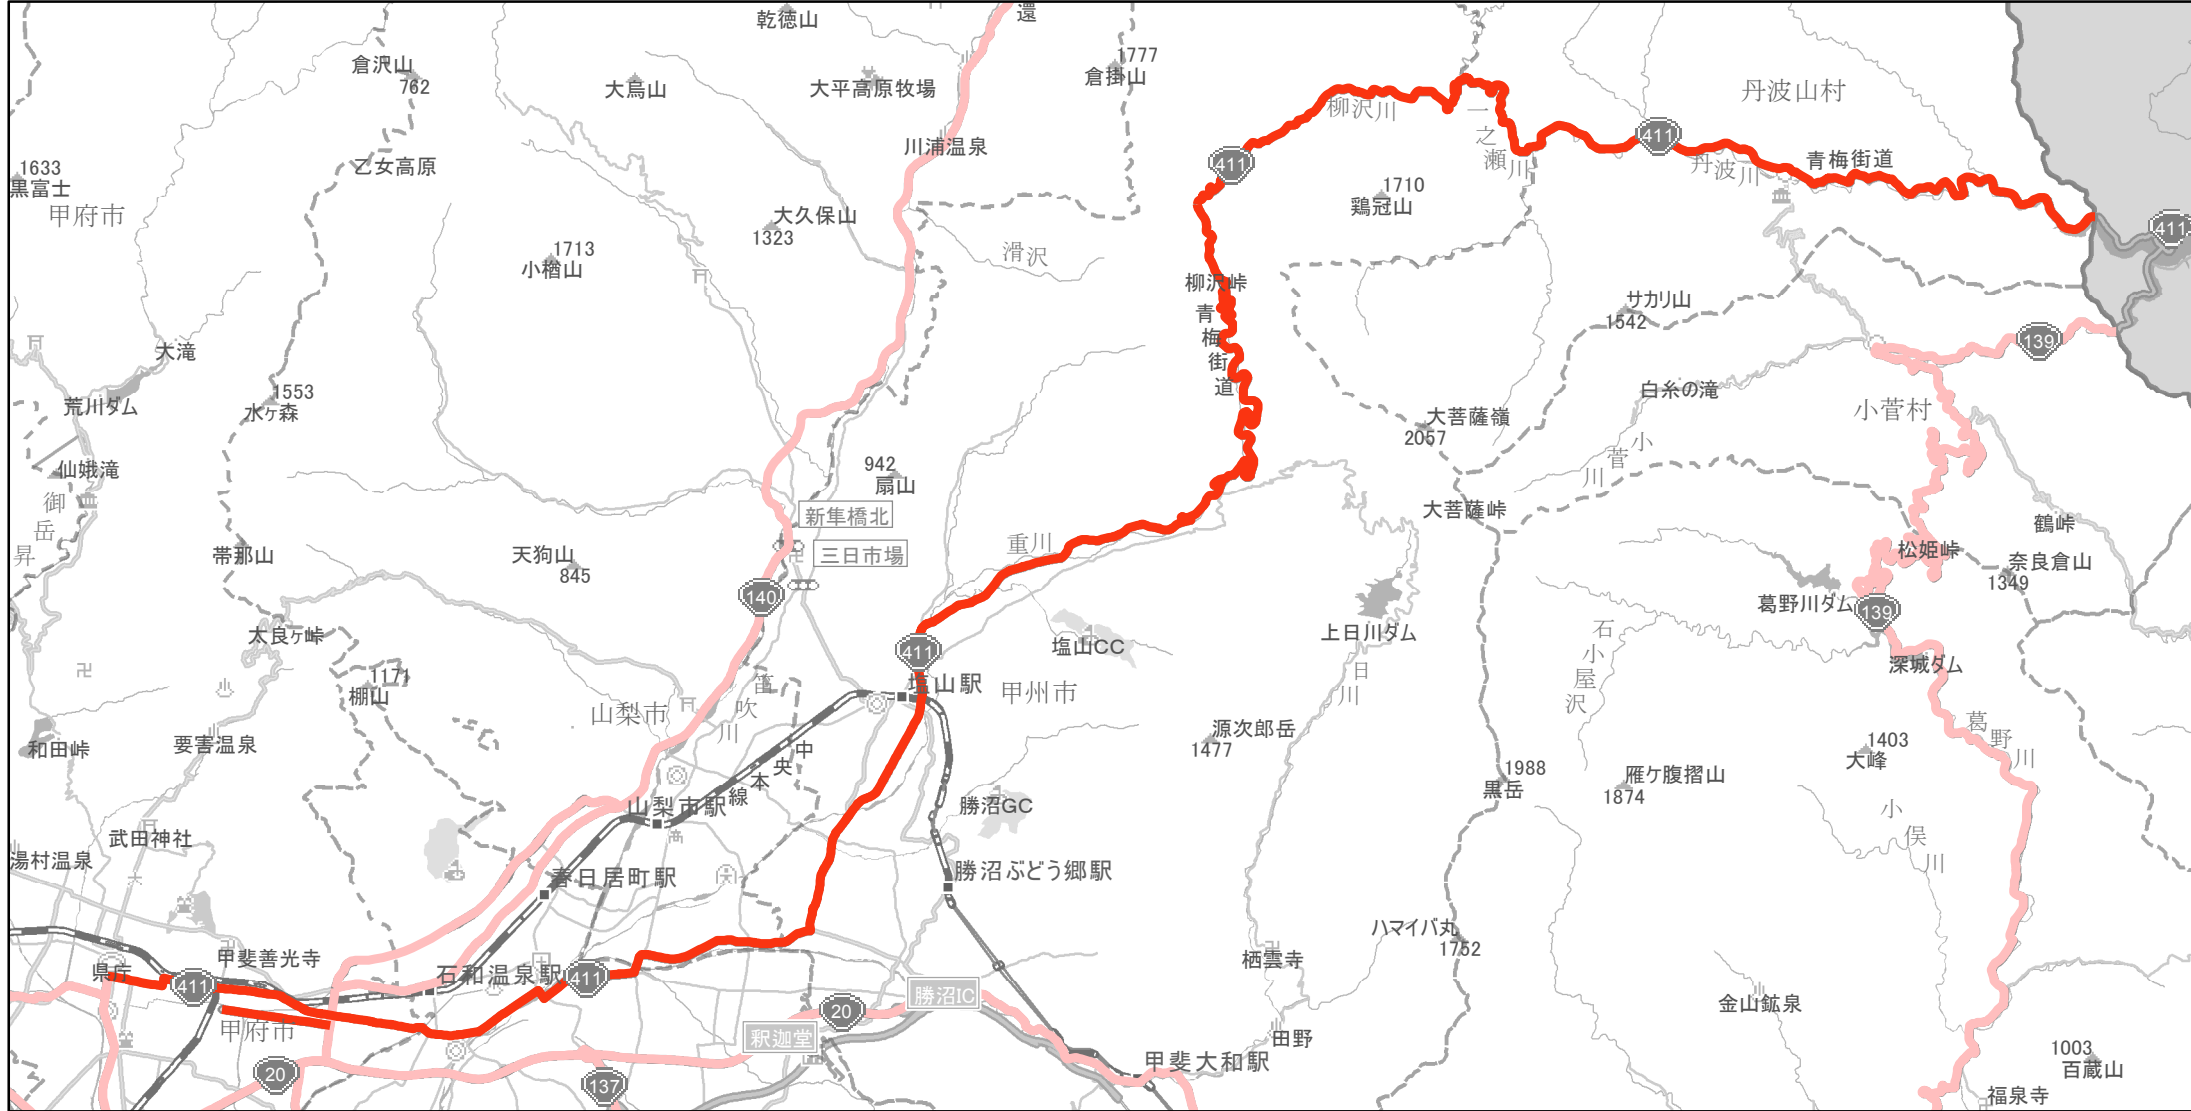

# 【山梨県】EV・PHV充電設備設置マップ

## 【主要道路等】No.10

急速充電設備 3箇所

普通充電設備 0箇所

30km毎に1箇所 急速もしくは普通充電設備 0箇所

国道411号線の丹波山村鴨沢（東京都との県境）から甲府市中央一丁目1

(C) PASCO (C) INCREMENT P

— 主要道路等

— 主要道路等(その他)

■ 隣接都道府県