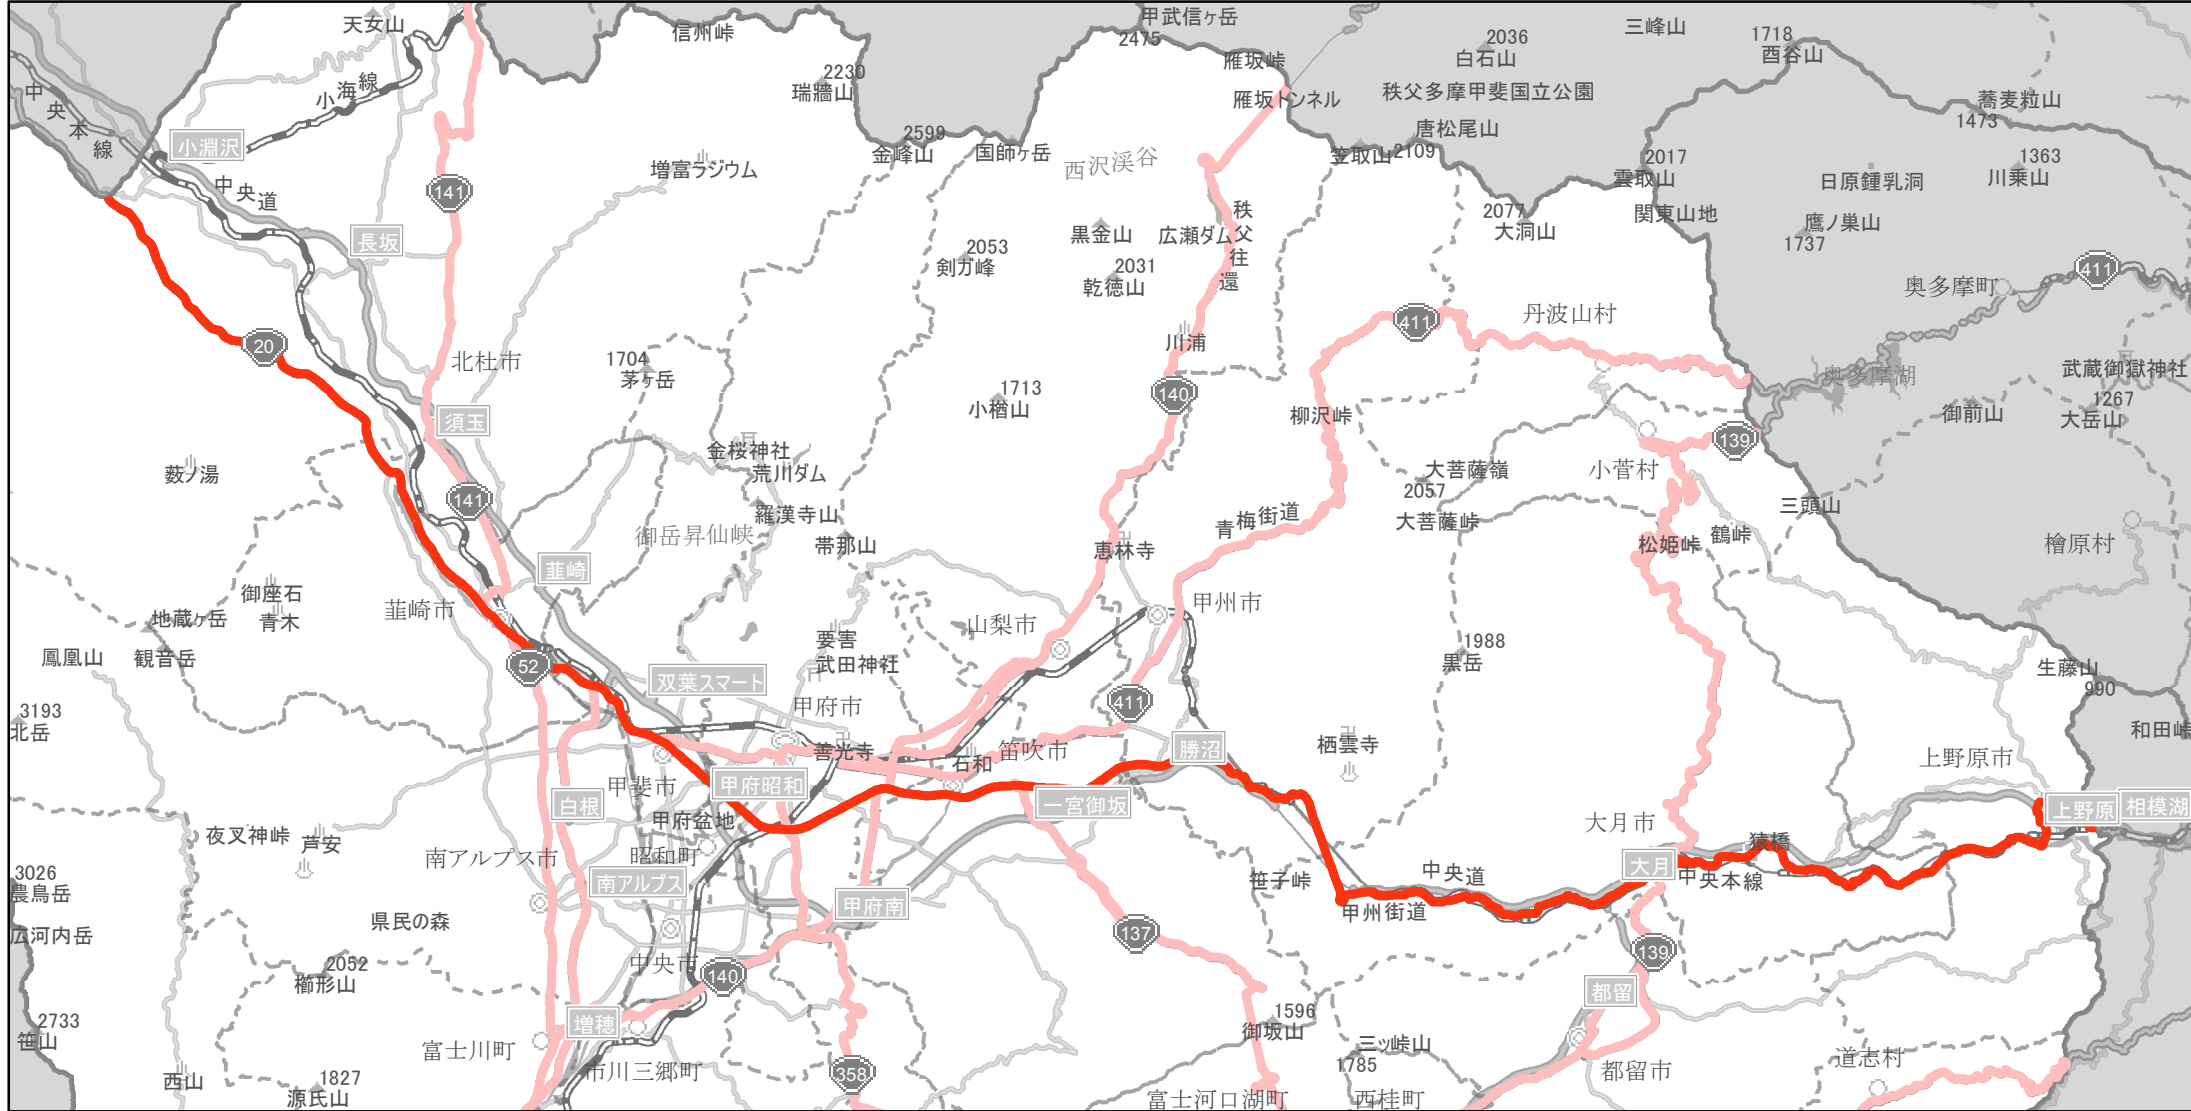

# 【山梨県】EV・PHV充電設備設置マップ

## 【主要道路等】No.1

30km毎に1箇所 急速もしくは普通充電設備

急速充電設備 4箇所

普通充電設備 0箇所

0箇所

国道20号線の上野原市上野原（神奈川県との県境）から北杜市白州町上教来石（長野県との県境）

(C) PASCO (C) INCREMENT P

主要道路等

主要道路等(その他)

隣接都道府県