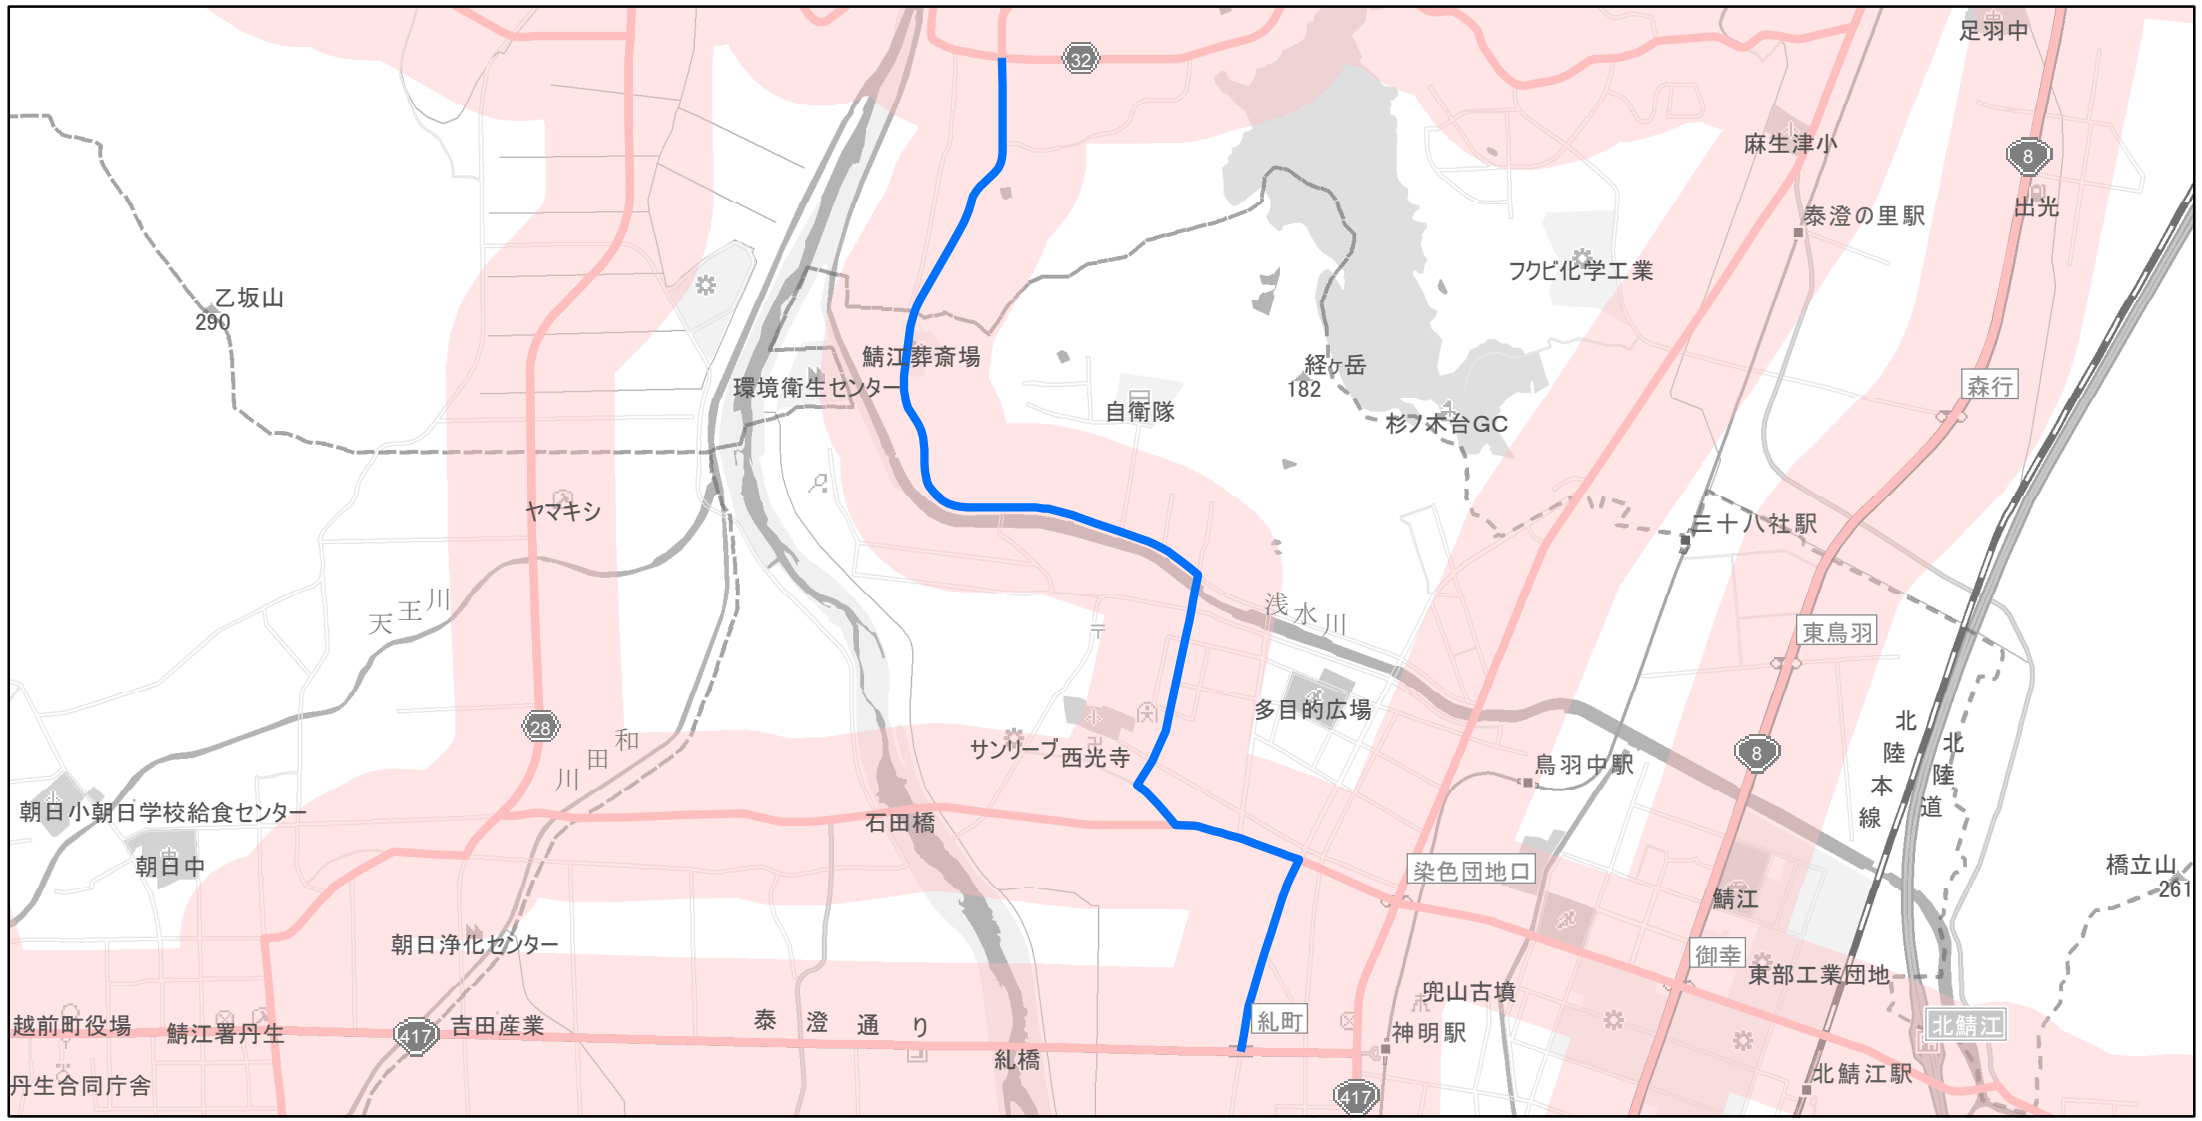

【福井県】EV・PHV充電設備設置マップ
 【主要道路等沿線（幅300m）】No.98

急速充電器 0基
 普通充電器 0基
 急速もしくは普通充電器 1基

三尾野鯖江線の福井市三尾野町から鯖江市糺町

(C) PASCO (C) INCREMENT P

- 主要道路等沿線
- 主要道路等沿線(その他)
- 設置範囲
- 隣接都道府県

0 0.5 1 km