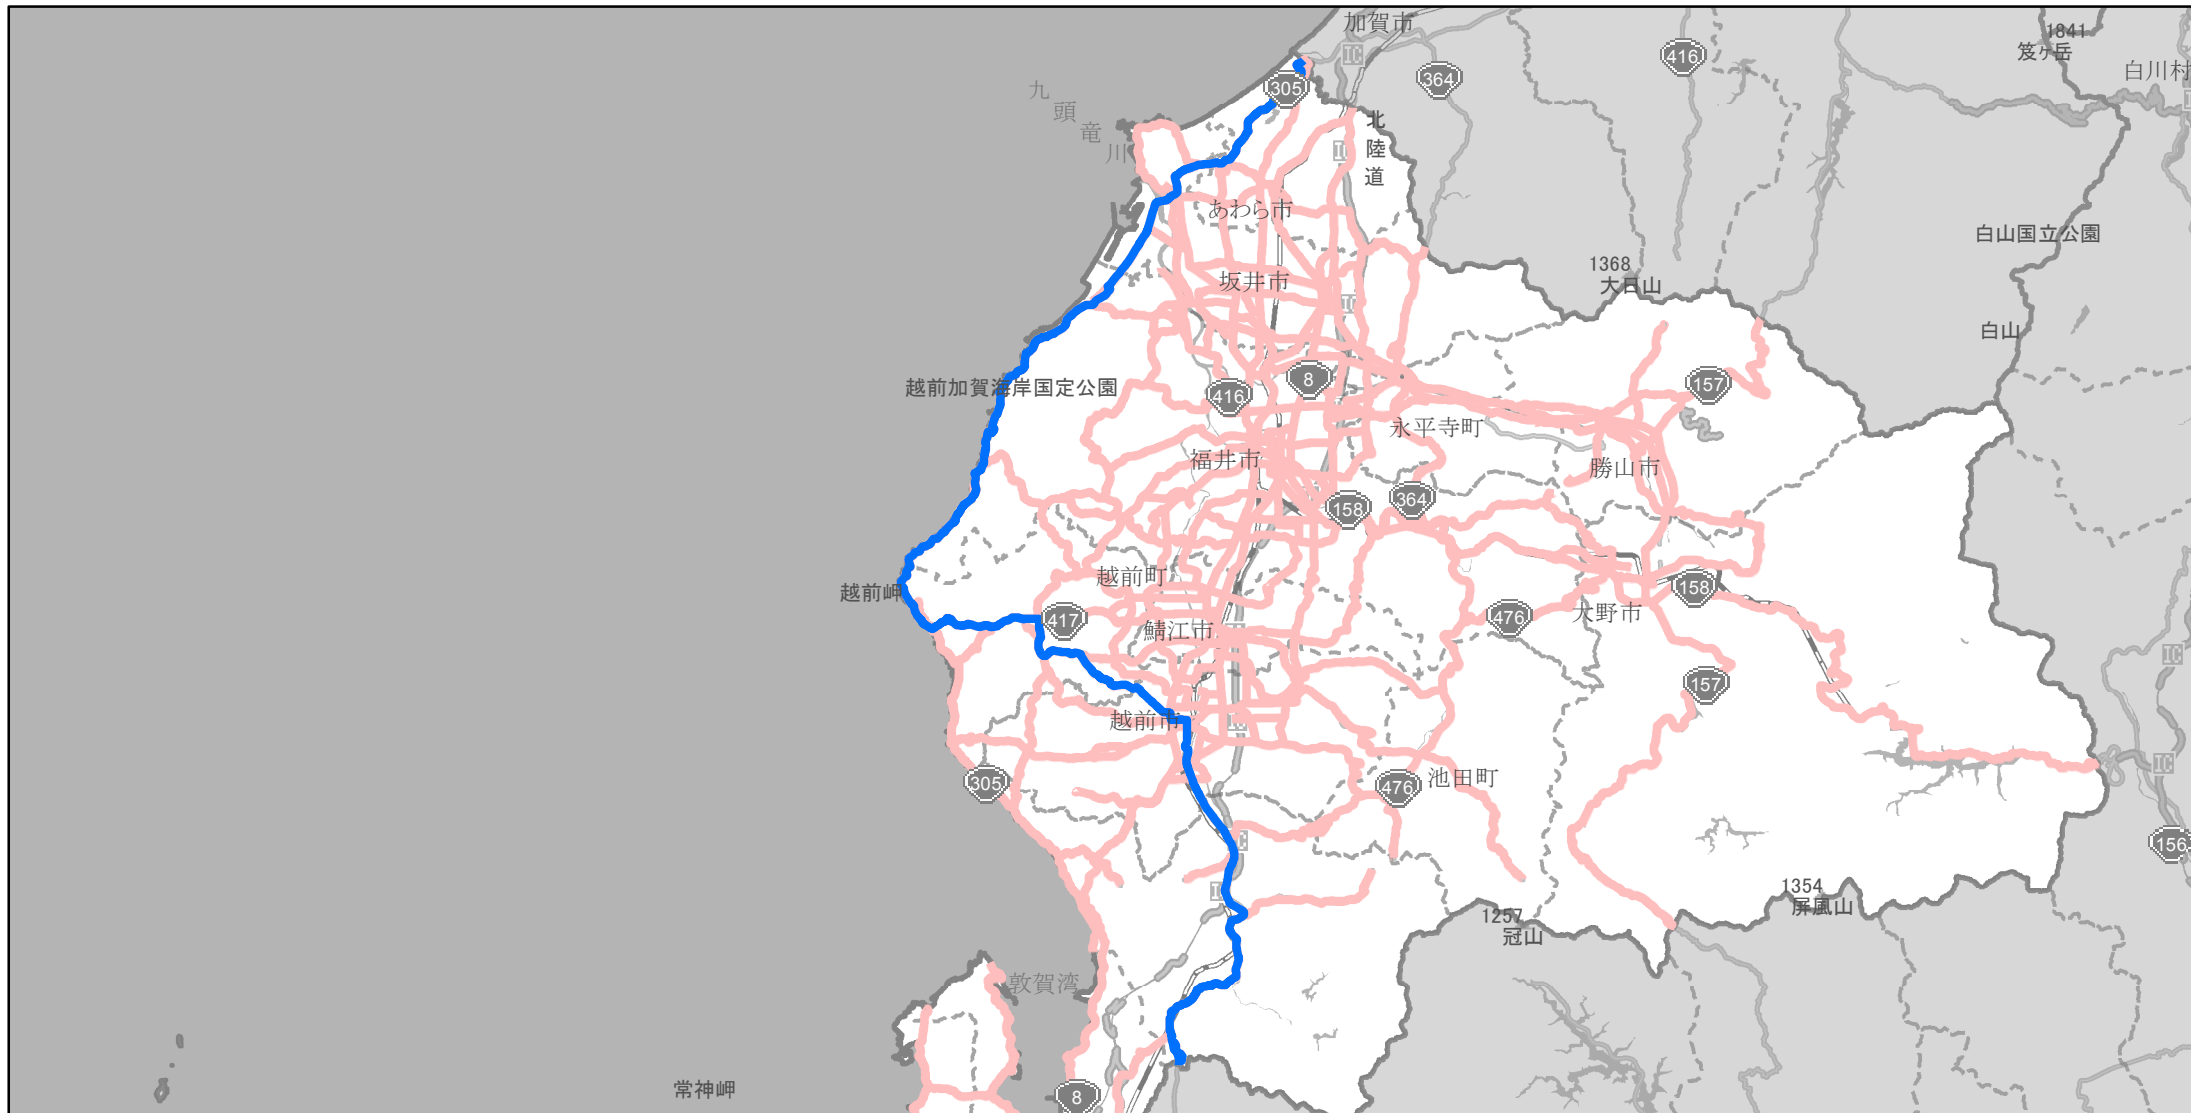

【福井県】EV・PHV充電設備設置マップ
 【主要道路等沿線（幅300m）】No.9

急速充電器 0基
 普通充電器 0基
 急速もしくは普通充電器 5基

一般国道365号のあわら市吉崎から南条郡南越前町板取

(C) PASCO (C) INCREMENT P

- 主要道路等沿線
- 主要道路等沿線(その他)
- 設置範囲
- 隣接都道府県

0 5 10 km