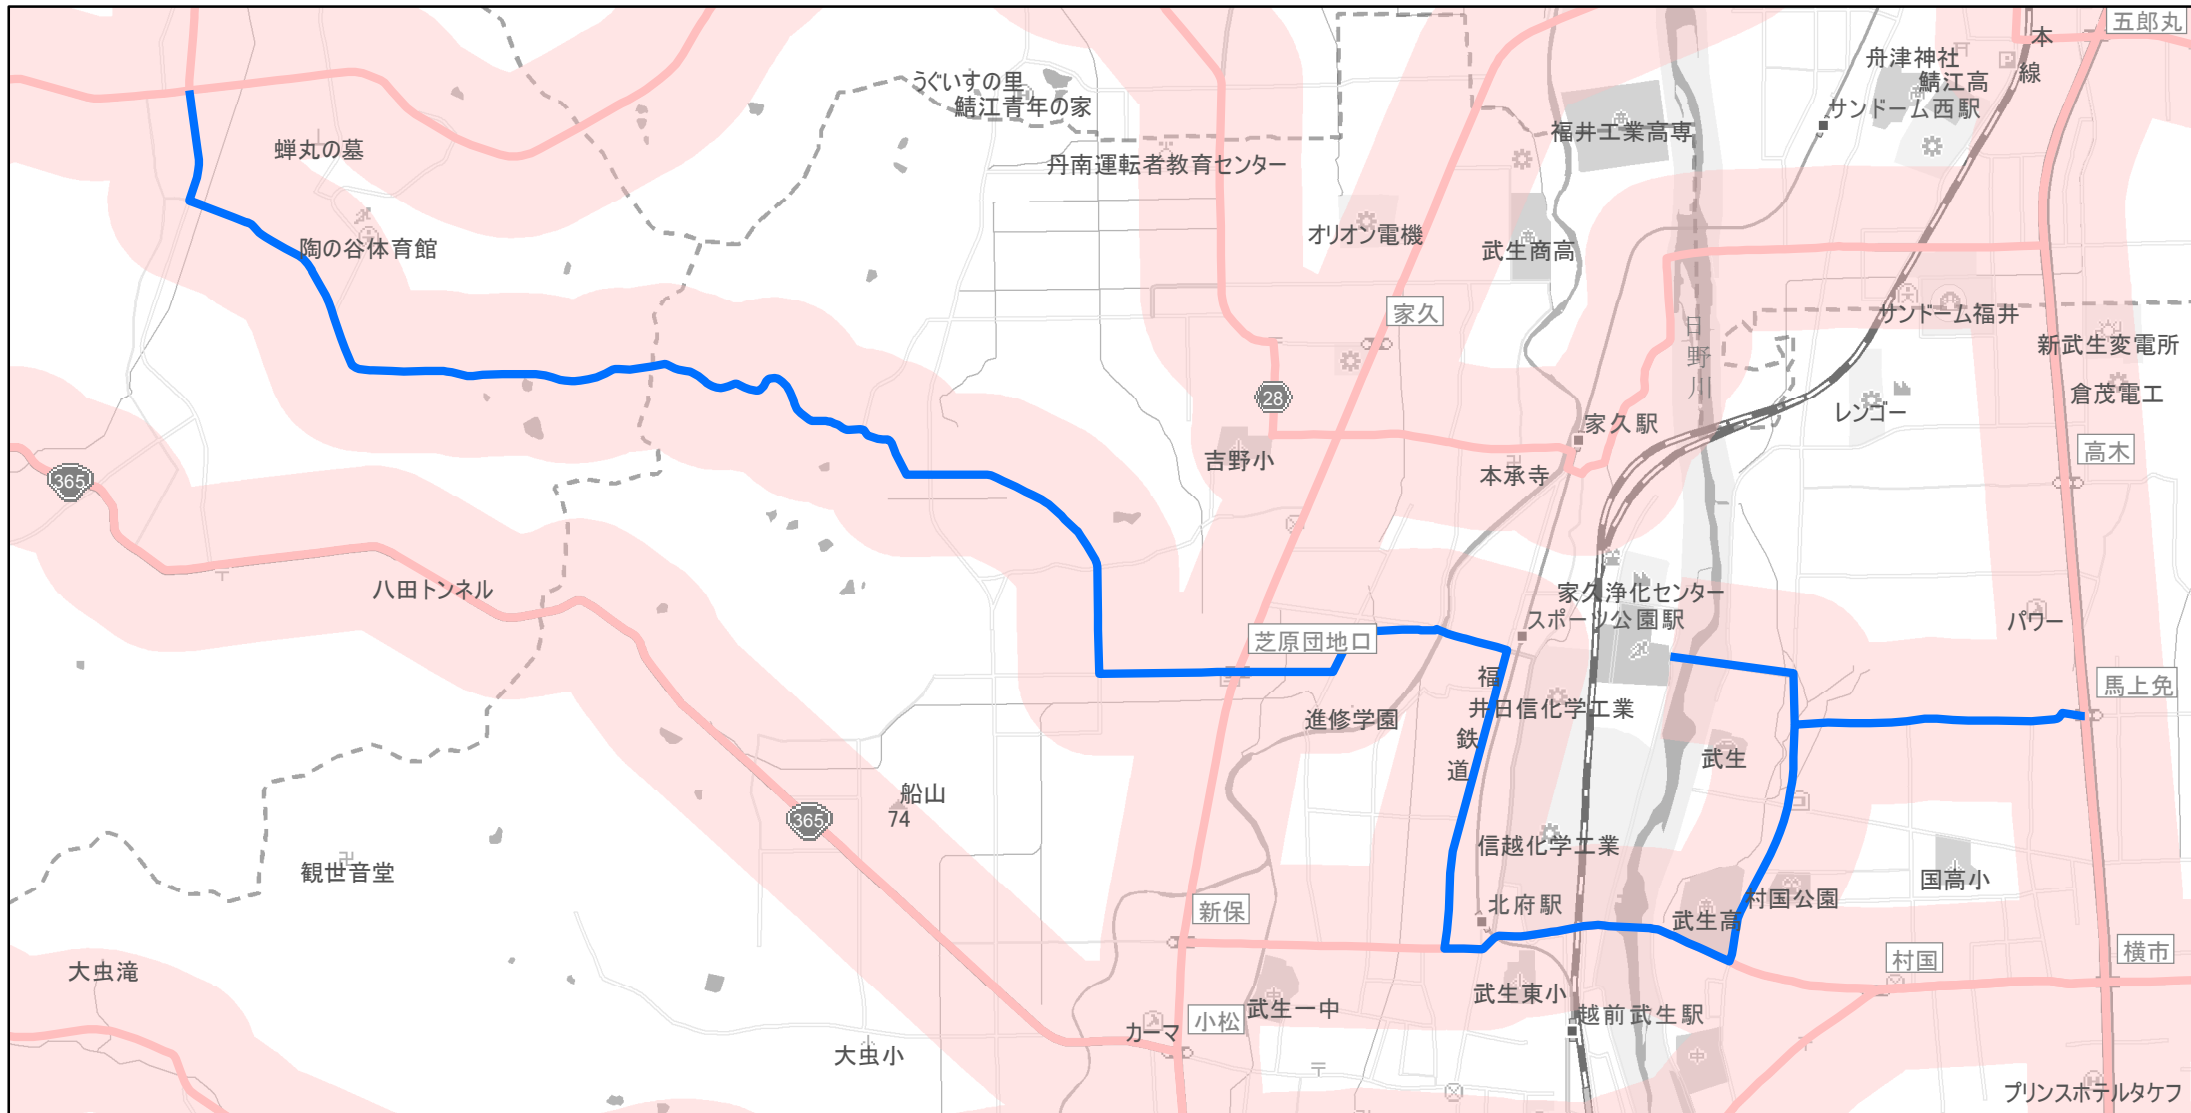

# 【福井県】EV・PHV充電設備設置マップ

## 【主要道路等沿線（幅300m）】No.89

急速充電器 0基

普通充電器 0基

急速もしくは普通充電器 1基

### 寺武生線の丹生郡越前町寺から越前市国高

(C) PASCO (C) INCREMENT P

- 主要道路等沿線
- 主要道路等沿線(その他)
- 設置範囲
- 隣接都道府県