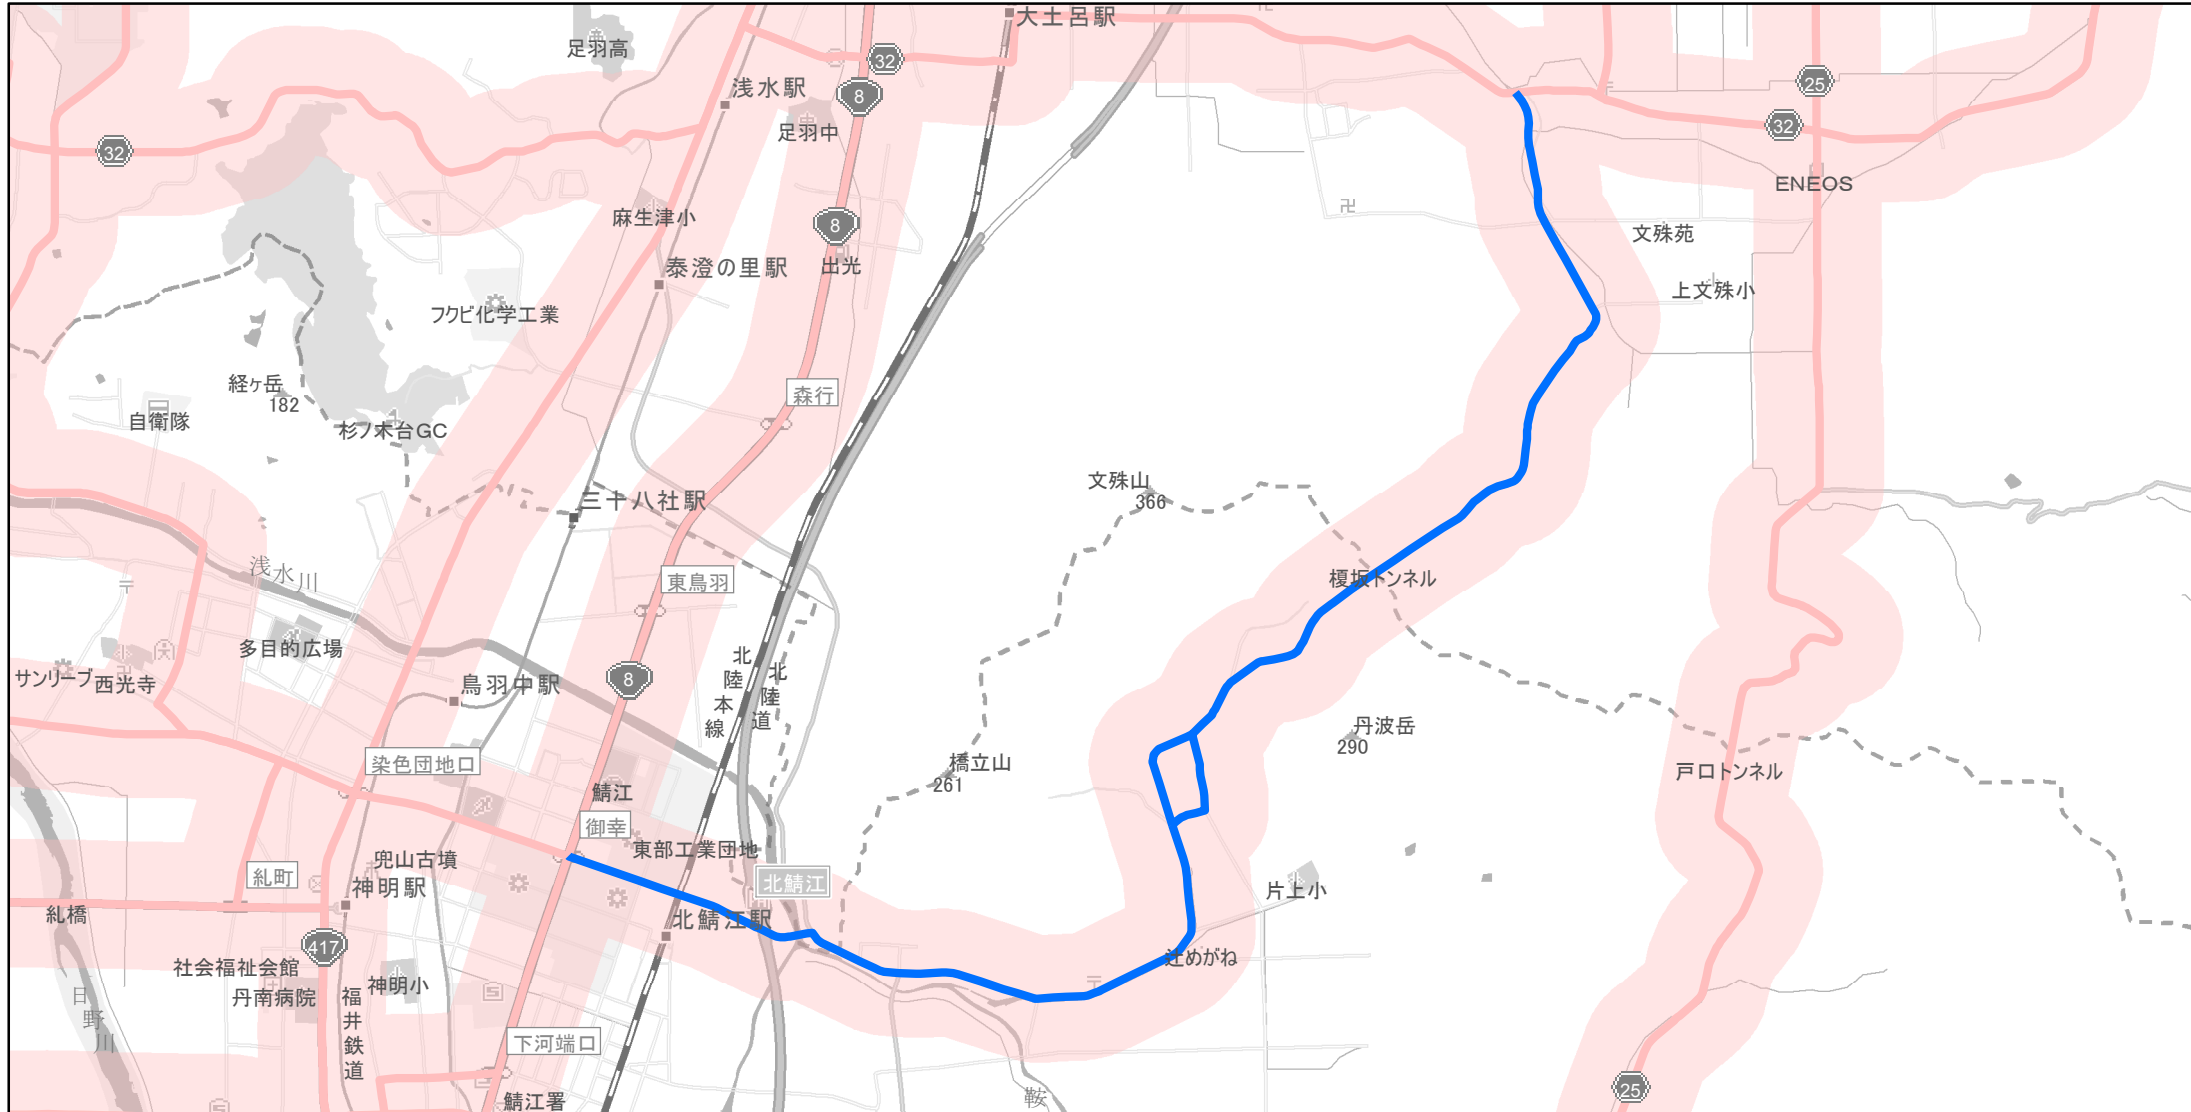

【福井県】EV・PHV充電設備設置マップ

【主要道路等沿線（幅300m）】No.87

急速充電器 0基
普通充電器 0基

急速もしくは普通充電器 1基

徳光鯖江線の福井市徳光町から鯖江市神中2丁目

(C) PASCO (C) INCREMENT P

- 主要道路等沿線
- 主要道路等沿線(その他)
- 設置範囲
- 隣接都道府県