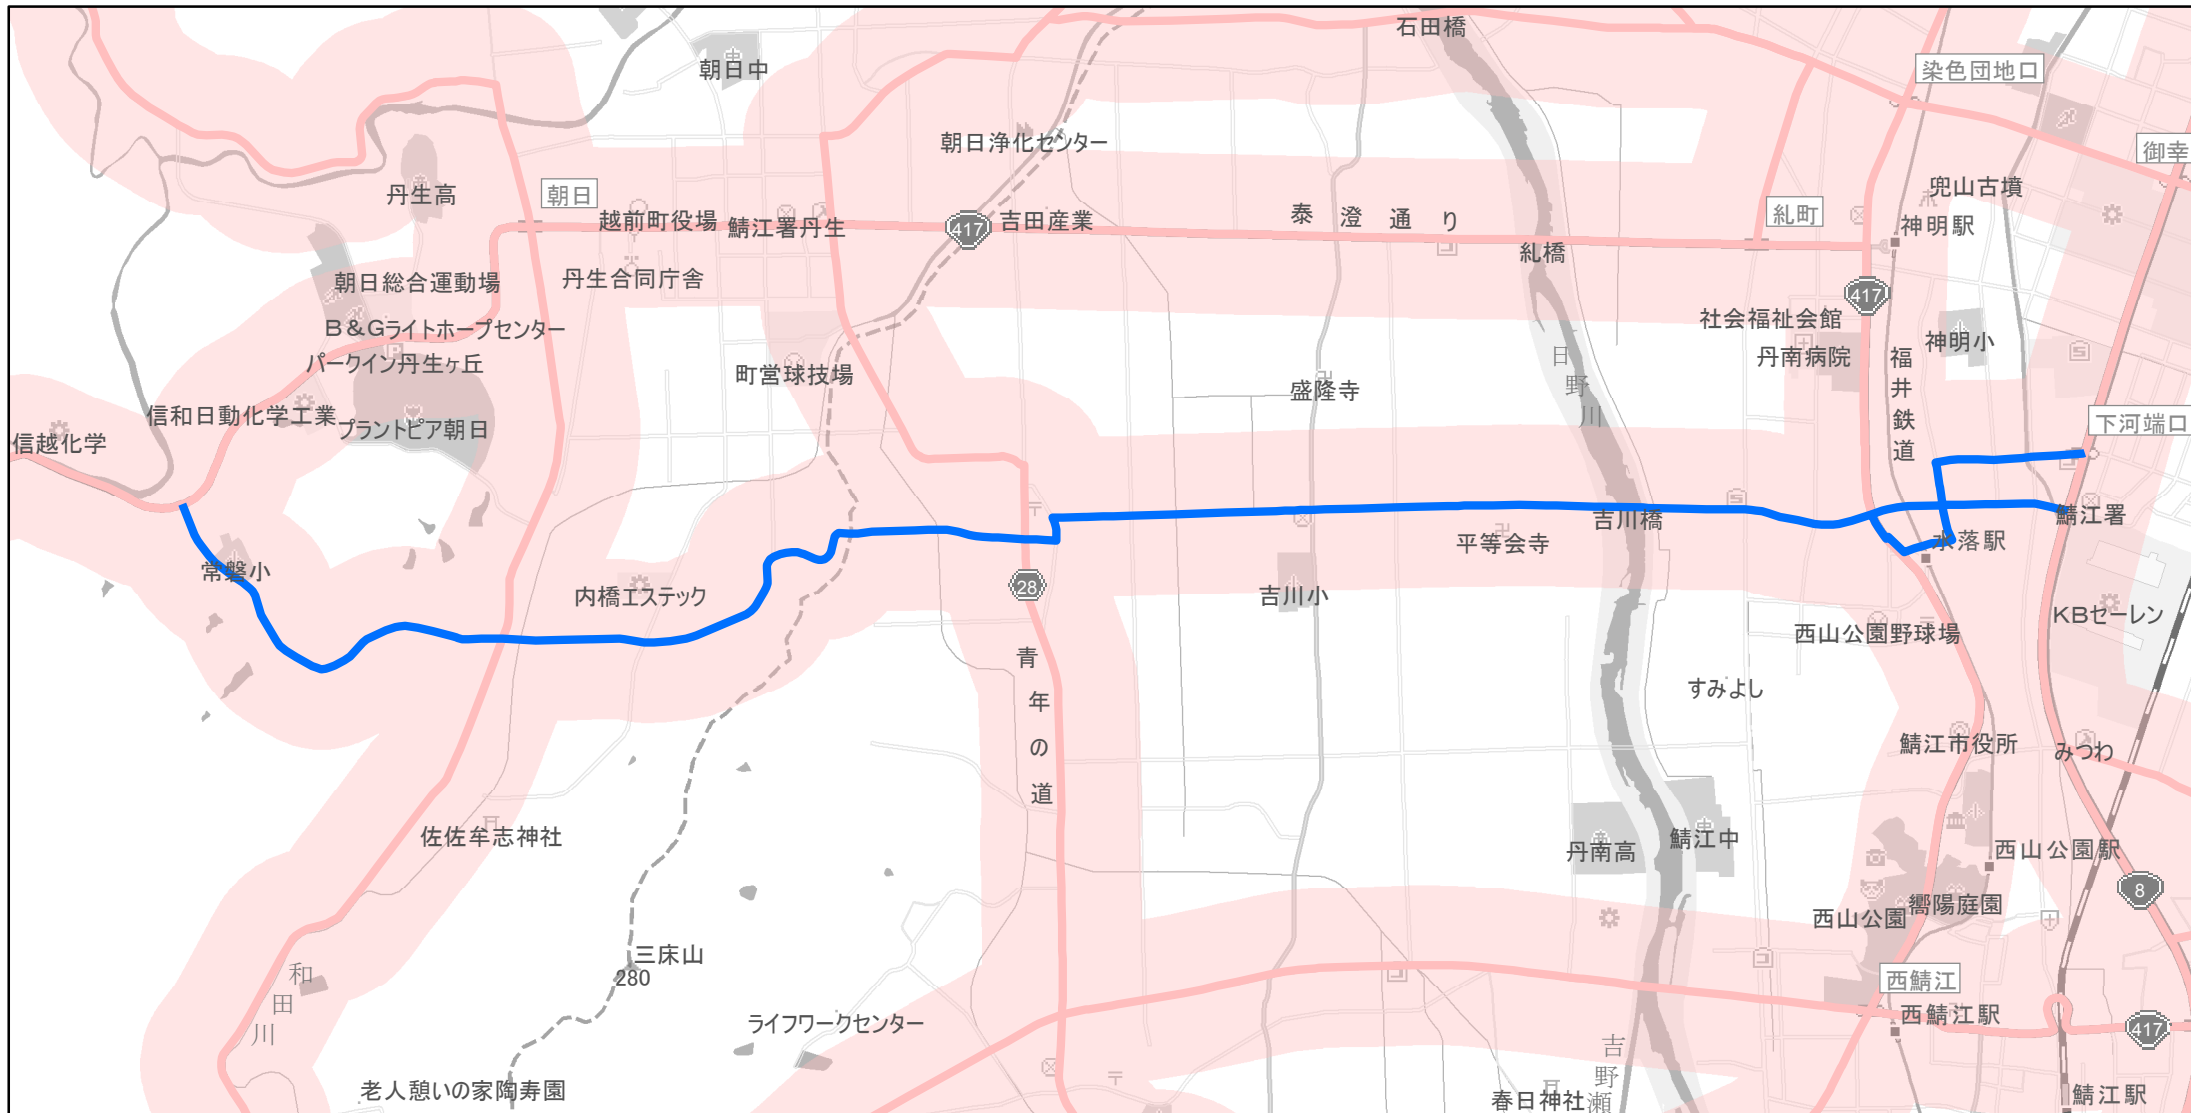

【福井県】EV・PHV充電設備設置マップ
 【主要道路等沿線（幅300m）】No.80

急速充電器 0基
 普通充電器 0基
 急速もしくは普通充電器 1基

青野鯖江線の丹生郡越前町青野から鯖江市水落町3丁目

(C) PASCO (C) INCREMENT P

- 主要道路等沿線
- 主要道路等沿線(その他)
- 設置範囲
- 隣接都道府県

0 0.5 1 km