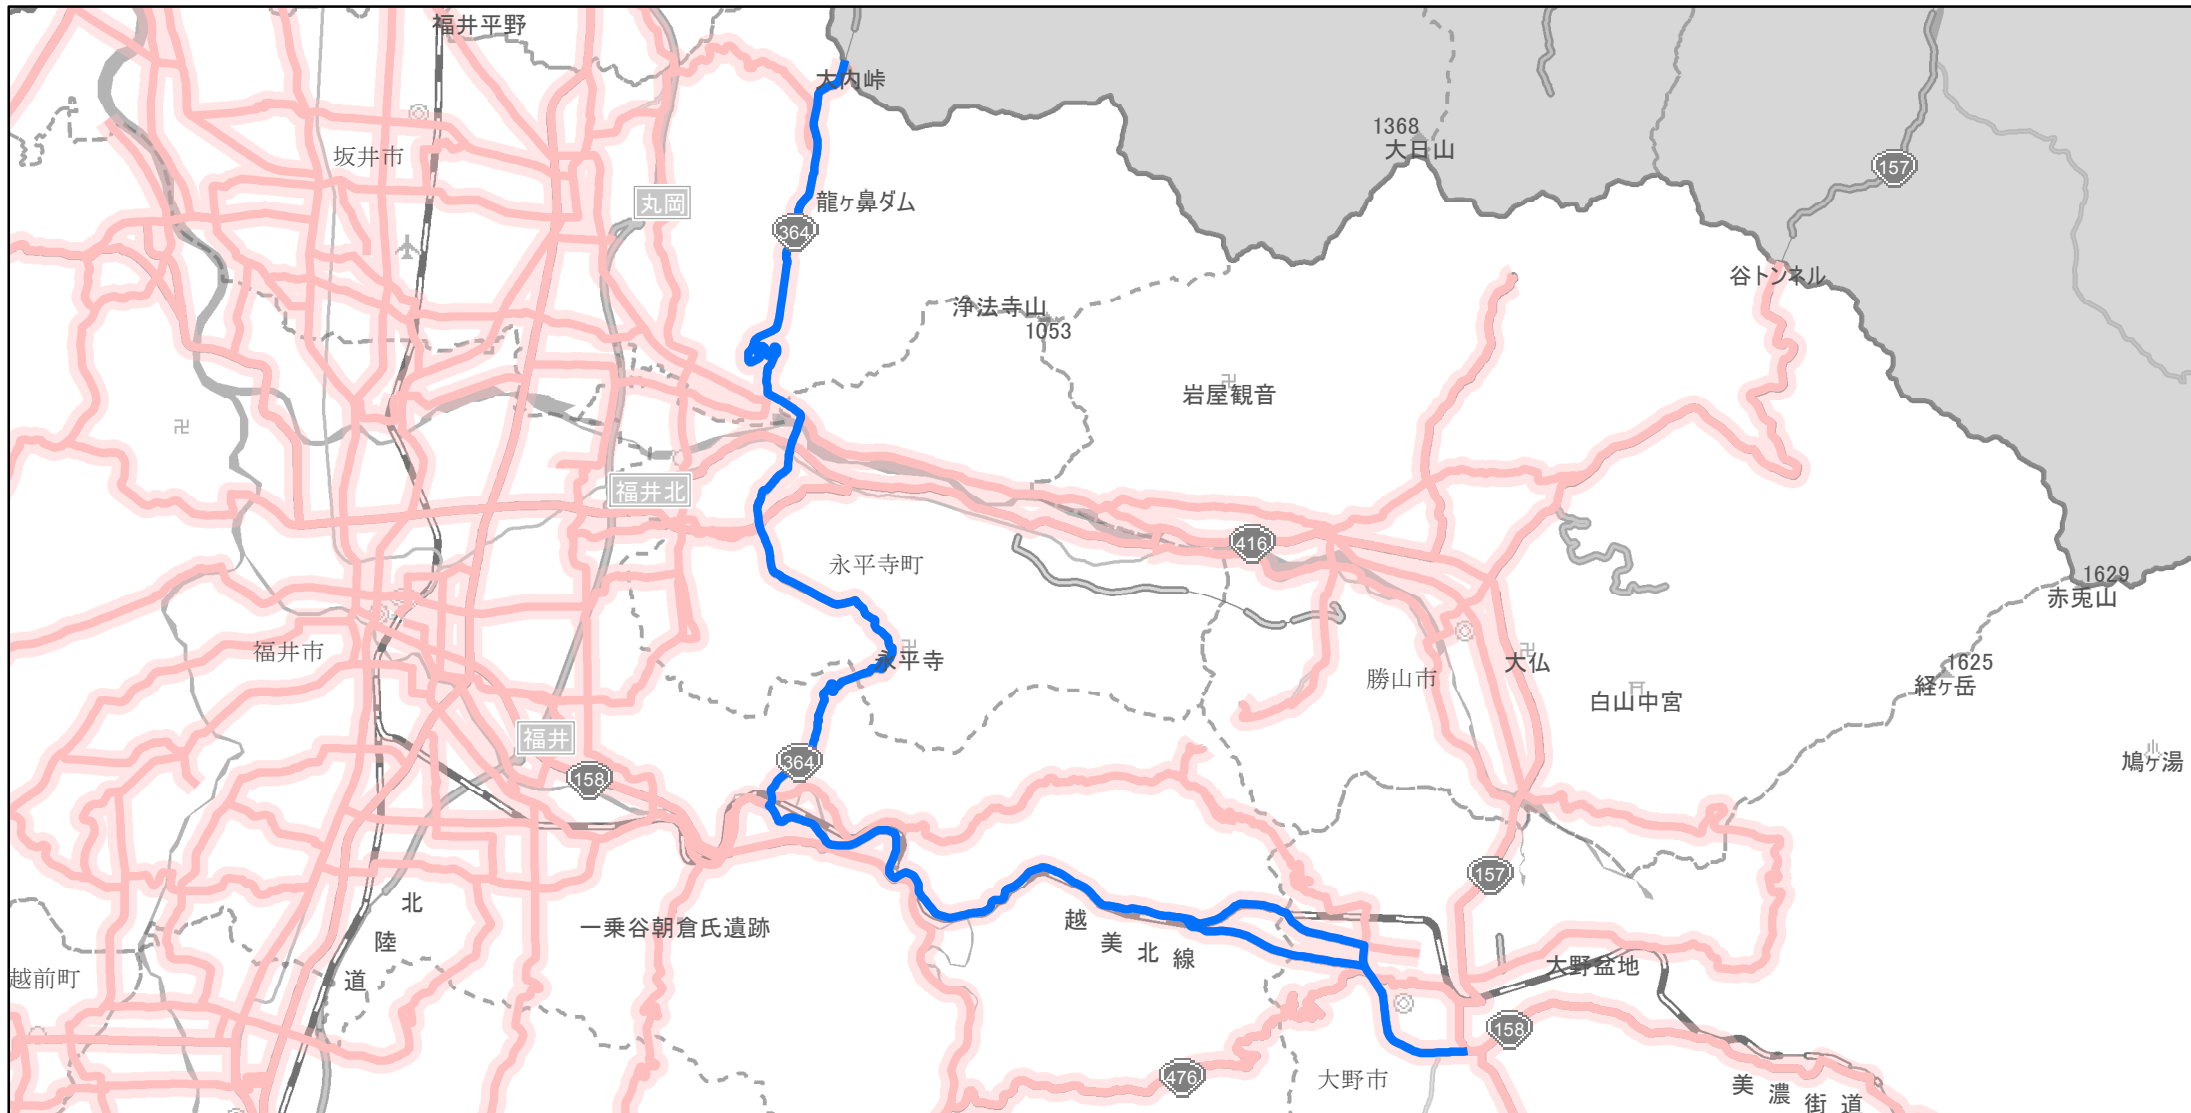

# 【福井県】EV・PHV充電設備設置マップ

## 【主要道路等沿線（幅300m）】No.8

急速充電器 0基

普通充電器 0基

急速もしくは普通充電器 1基

一般国道364号の大野市91字蛇塚から坂井市丸岡町山竹田

(C) PASCO (C) INCREMENT P

- 主要道路等沿線
- 主要道路等沿線(その他)
- 設置範囲
- 隣接都道府県