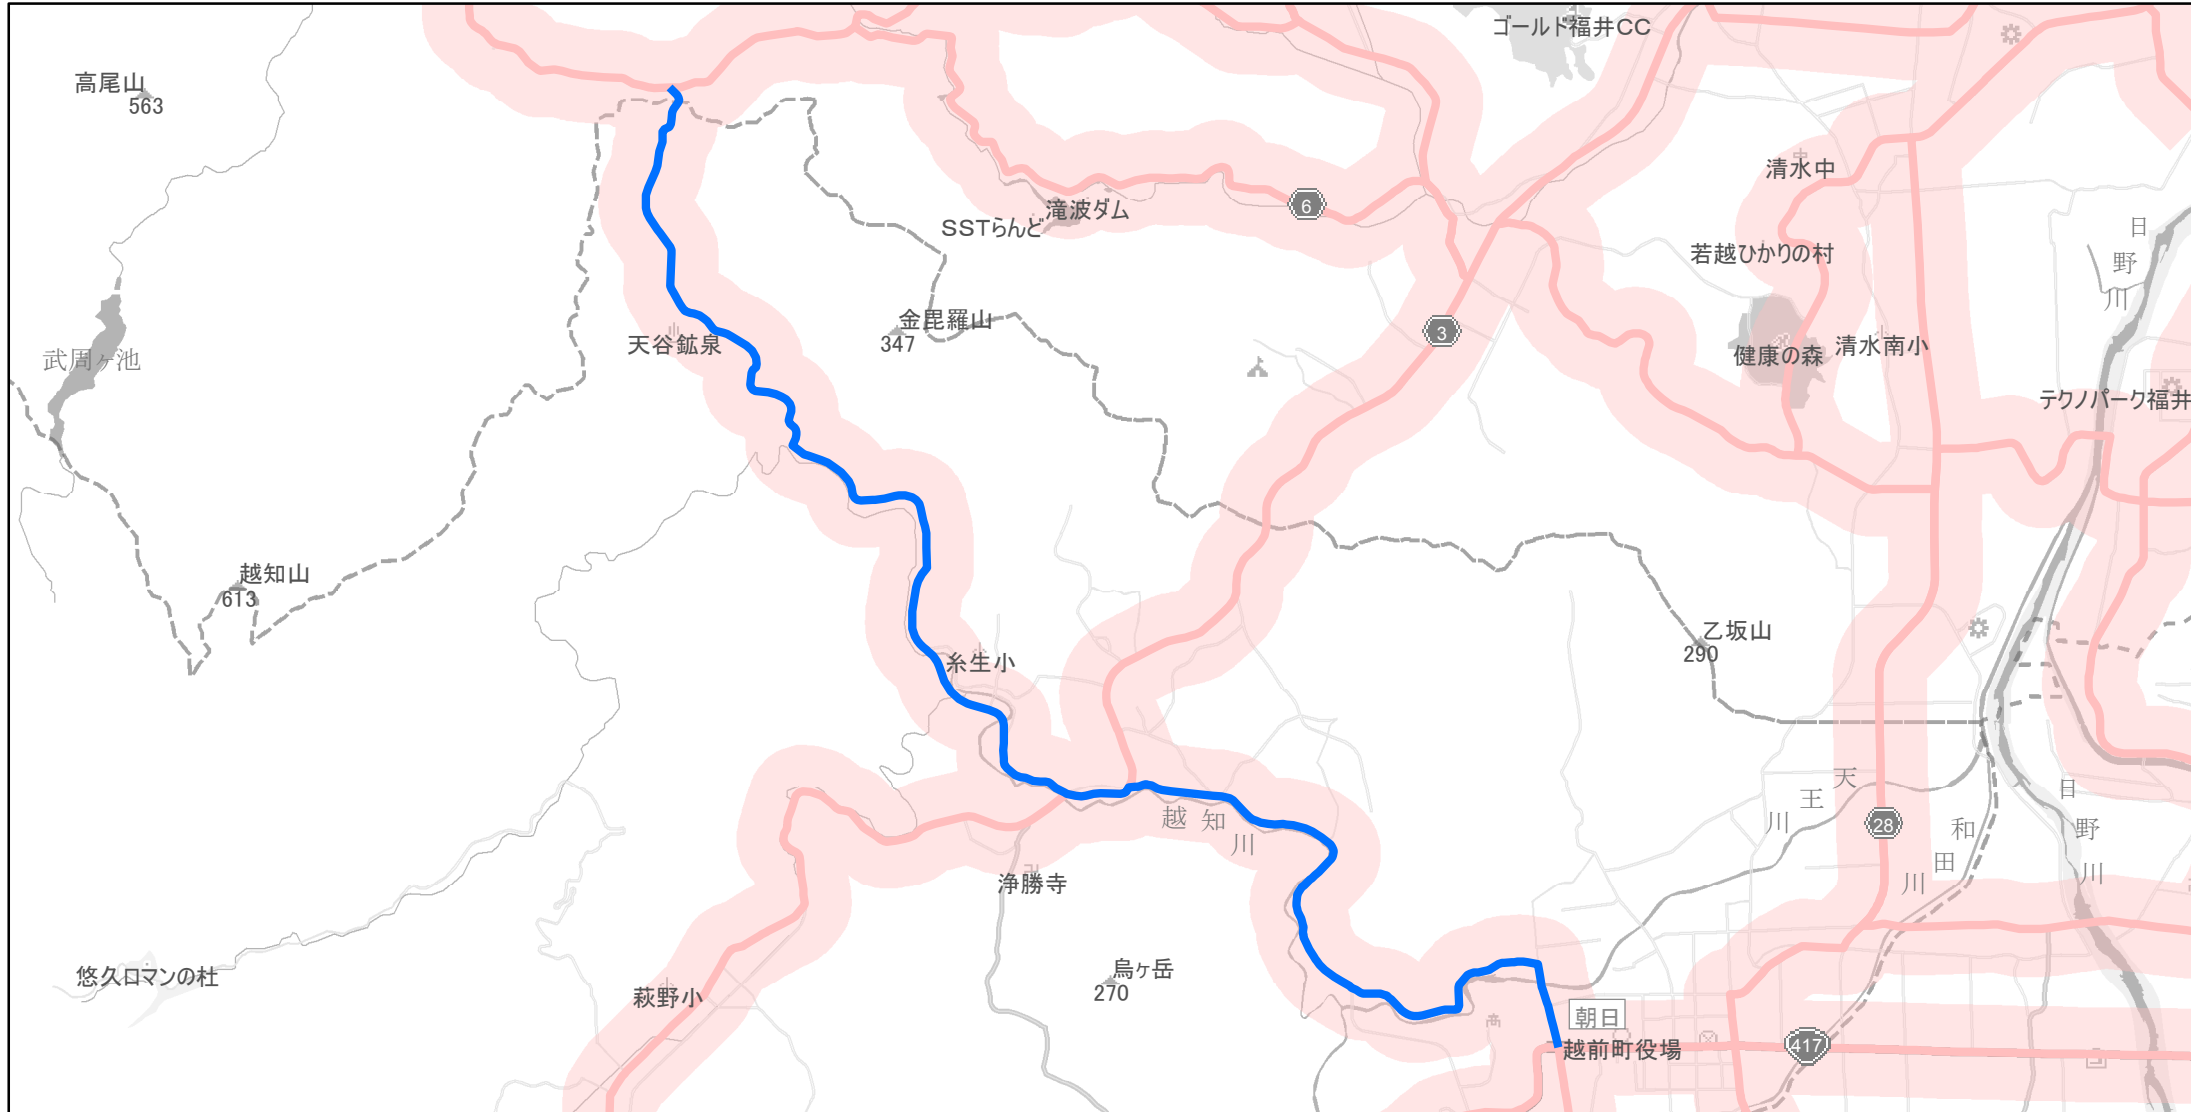

【福井県】EV・PHV充電設備設置マップ

【主要道路等沿線（幅300m）】No.77

急速充電器 0基
普通充電器 0基

急速もしくは普通充電器 1基

別所朝日線の福井市西別所町から丹生郡越前町朝日

(C) PASCO (C) INCREMENT P

- 主要道路等沿線
- 主要道路等沿線(その他)
- 設置範囲
- 隣接都道府県