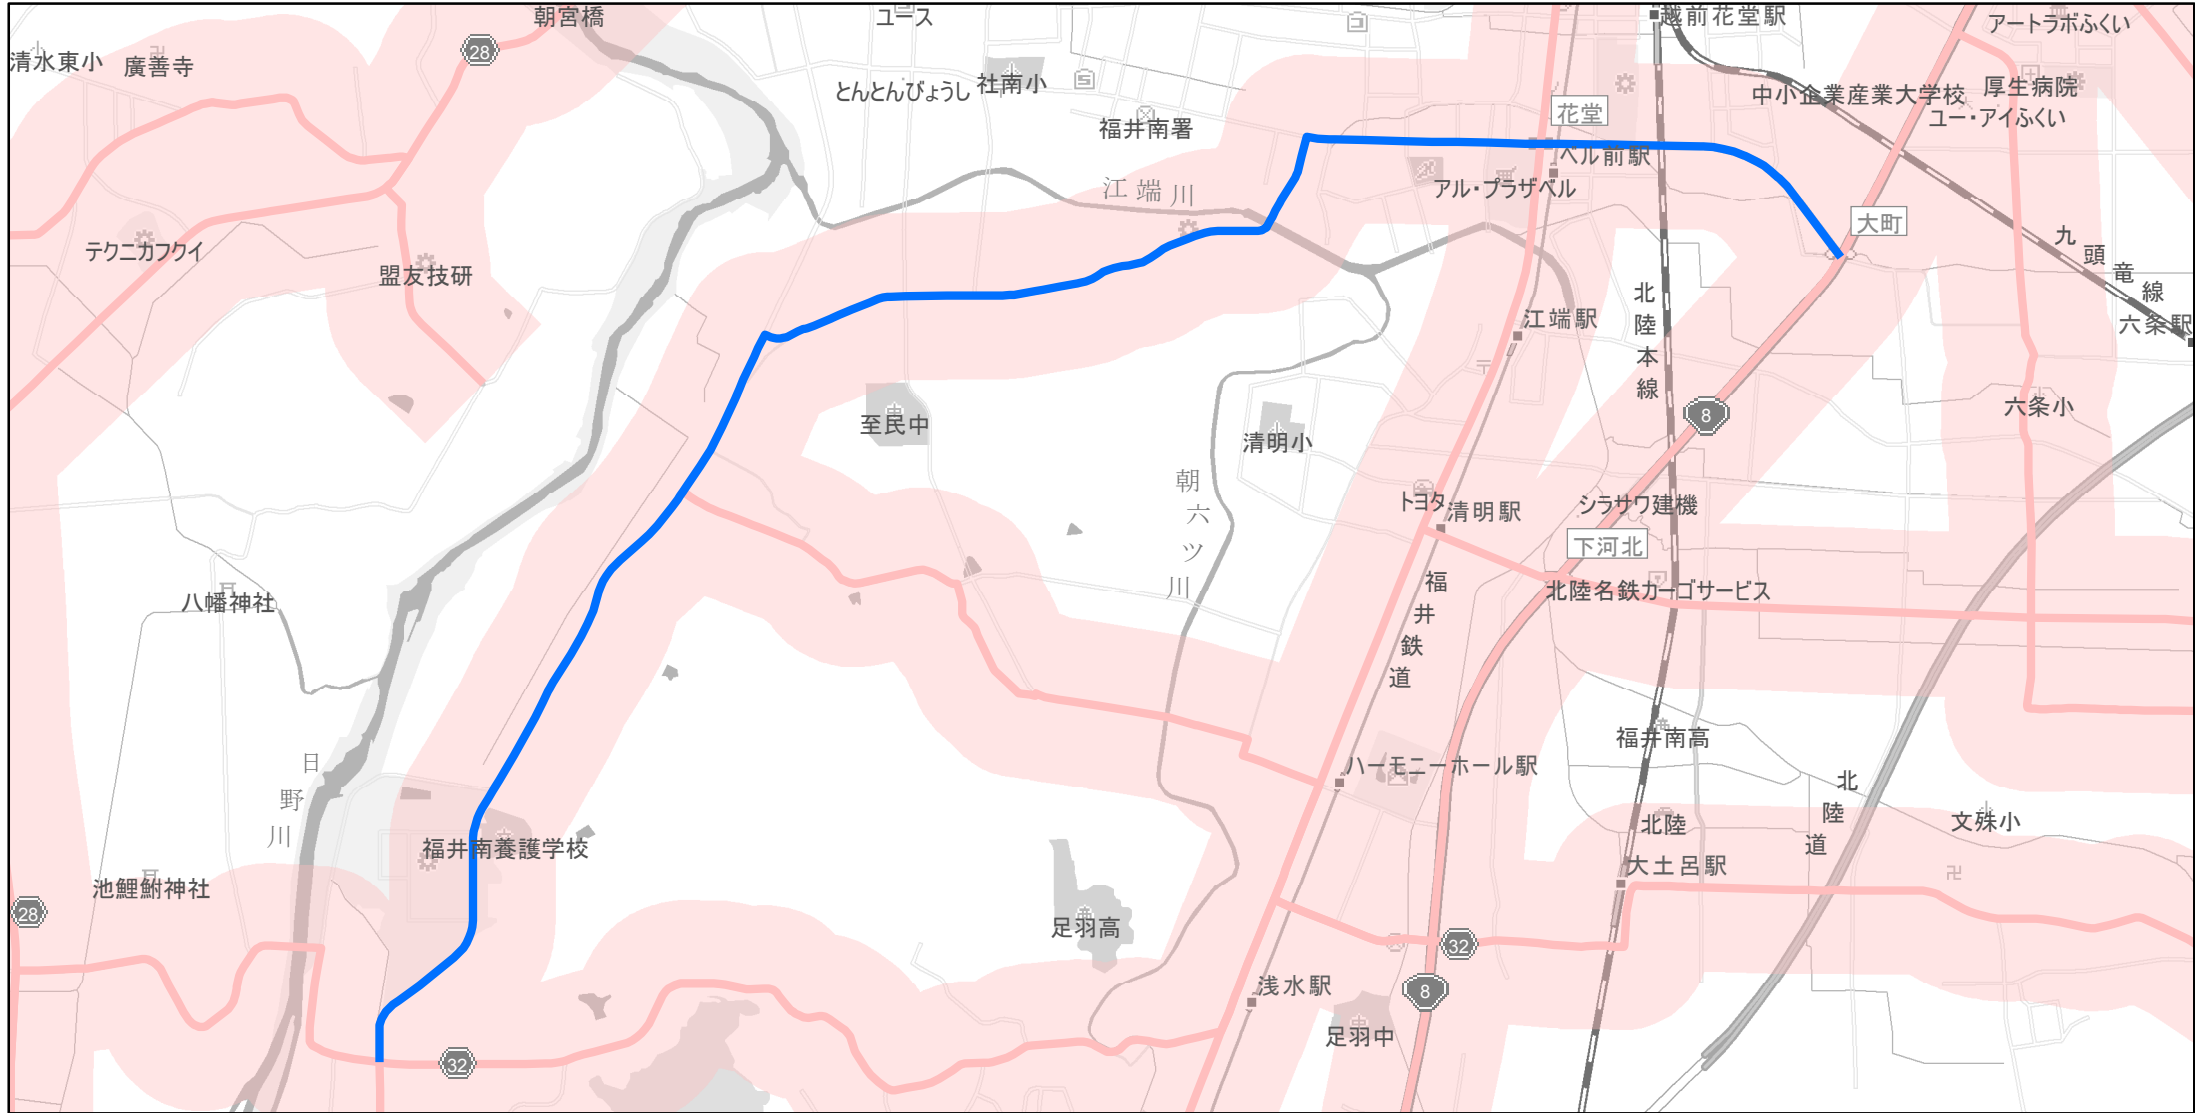

【福井県】EV・PHV充電設備設置マップ

【主要道路等沿線（幅300m）】No.76

急速充電器 0基
 普通充電器 0基
 急速もしくは普通充電器 2基

三尾野別所線の福井市三尾野町から福井市別所町

(C) PASCO (C) INCREMENT P

- 主要道路等沿線
- 主要道路等沿線(その他)
- 設置範囲
- 隣接都道府県

0 0.5 1 km