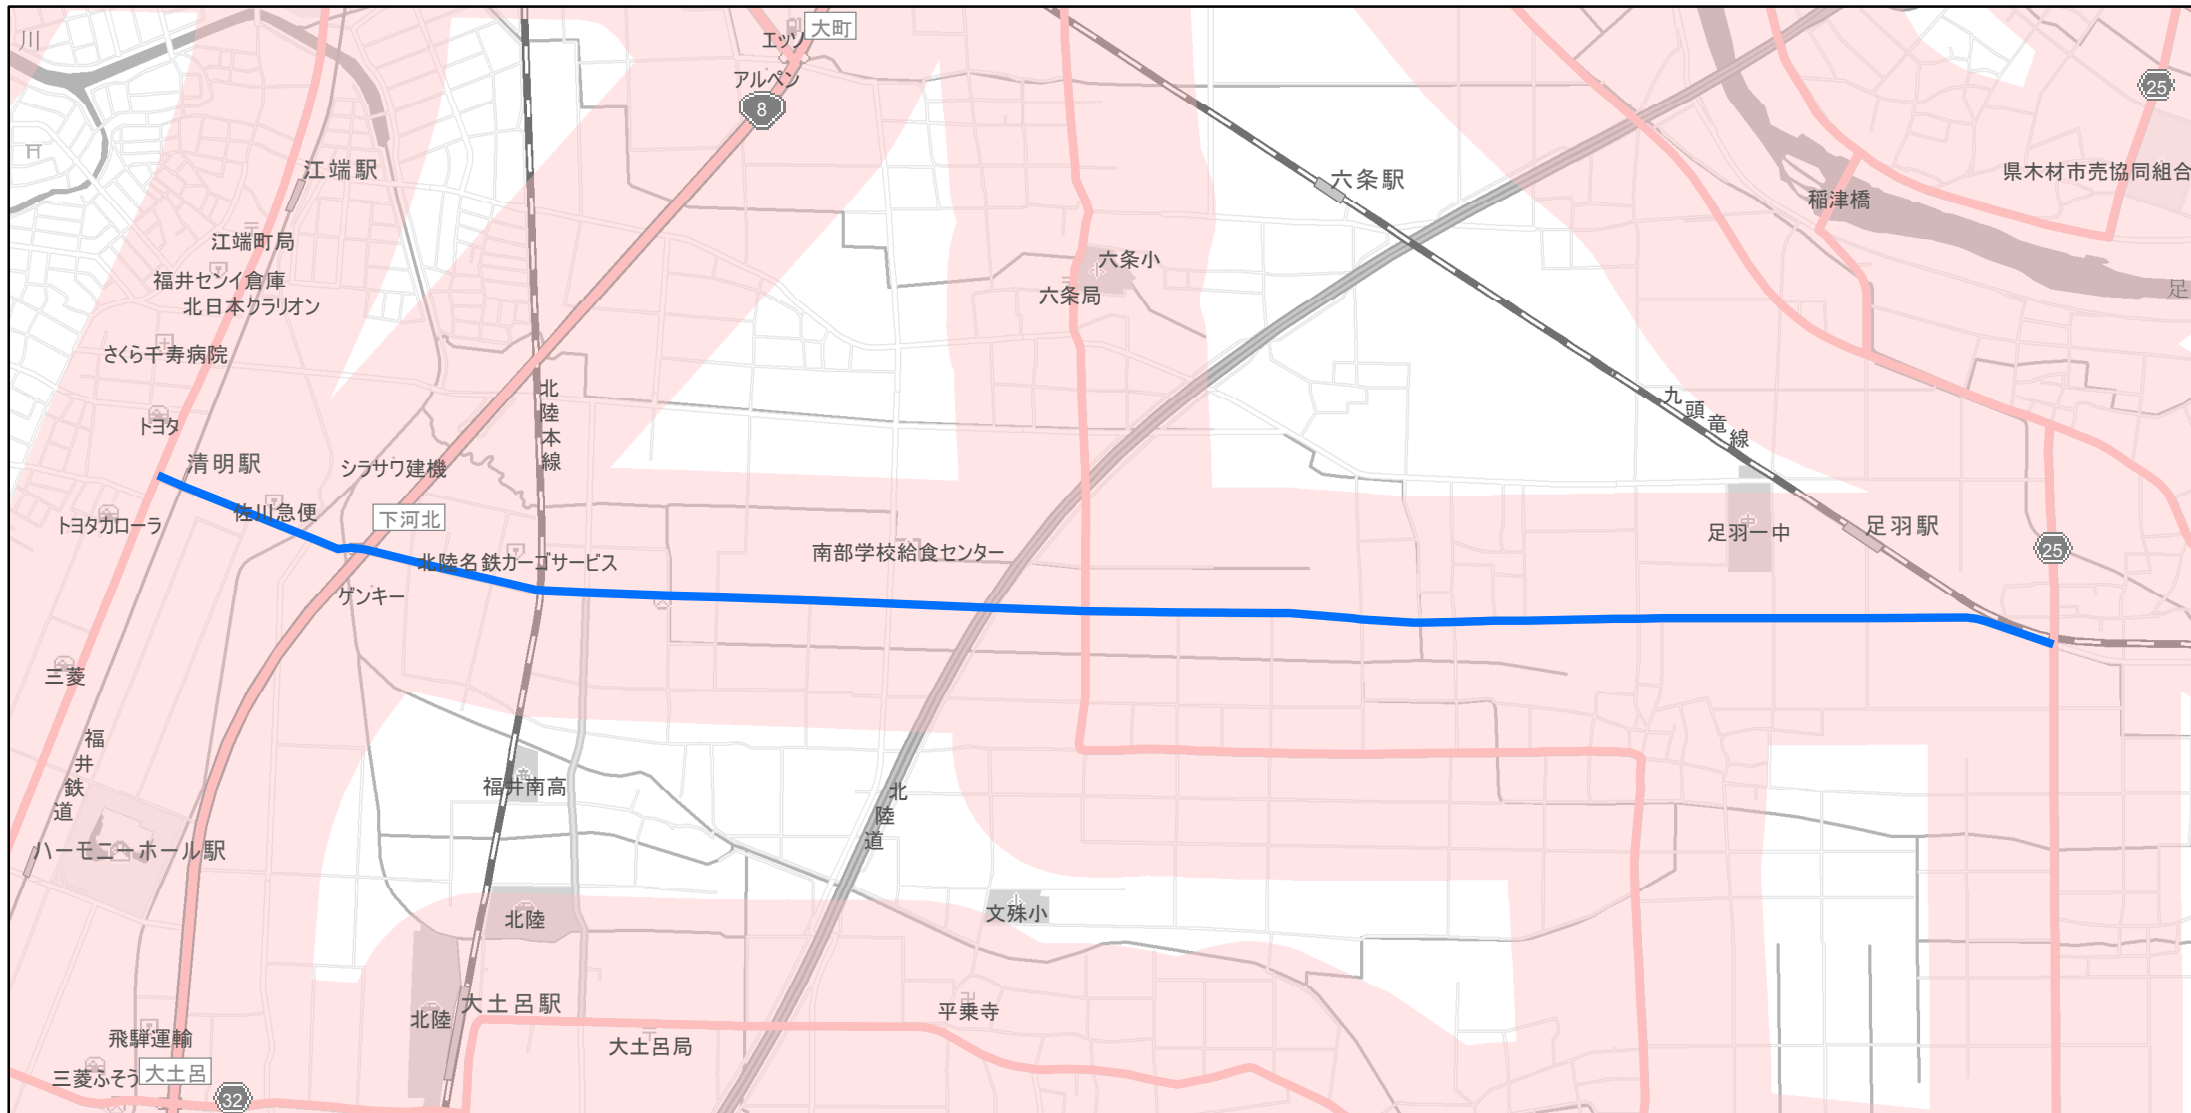

# 【福井県】EV・PHV充電設備設置マップ

## 【主要道路等沿線（幅300m）】No.75

急速充電器 0基  
 普通充電器 0基  
 急速もしくは普通充電器 1基

東郷麻生津線の福井市円成寺町から福井市今市町

(C) PASCO (C) INCREMENT P

- 主要道路等沿線
- 主要道路等沿線(その他)
- 設置範囲
- 隣接都道府県

0 0.3 0.6 km