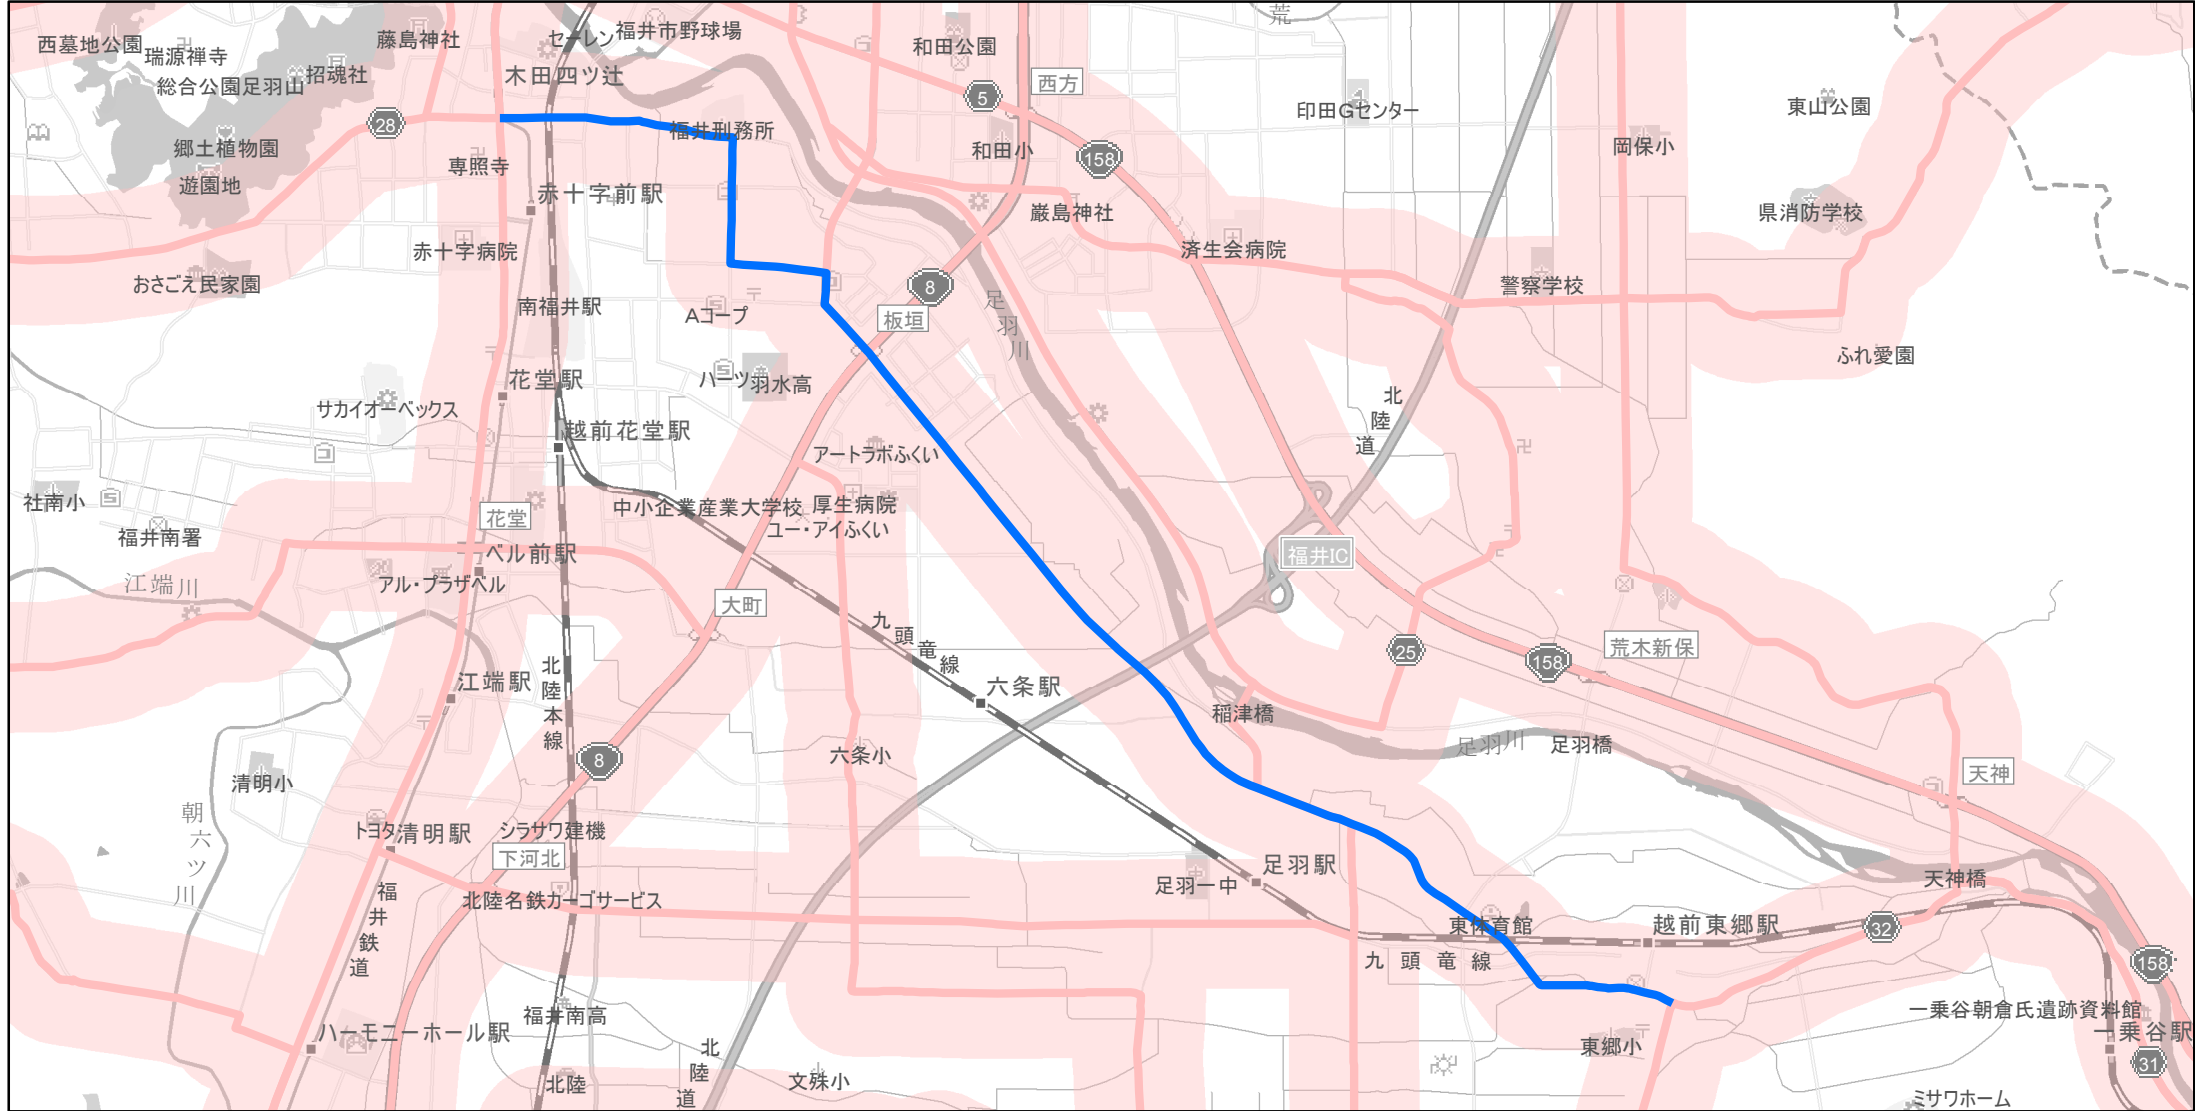

【福井県】EV・PHV充電設備設置マップ

【主要道路等沿線（幅300m）】No.74

急速充電器 0基
普通充電器 0基

急速もしくは普通充電器 1基

東郷福井線の福井市東郷二ヶ町から福井市みのり1丁目

(C) PASCO (C) INCREMENT P

- 主要道路等沿線
- 主要道路等沿線(その他)
- 設置範囲
- 隣接都道府県

0 0.5 1 km