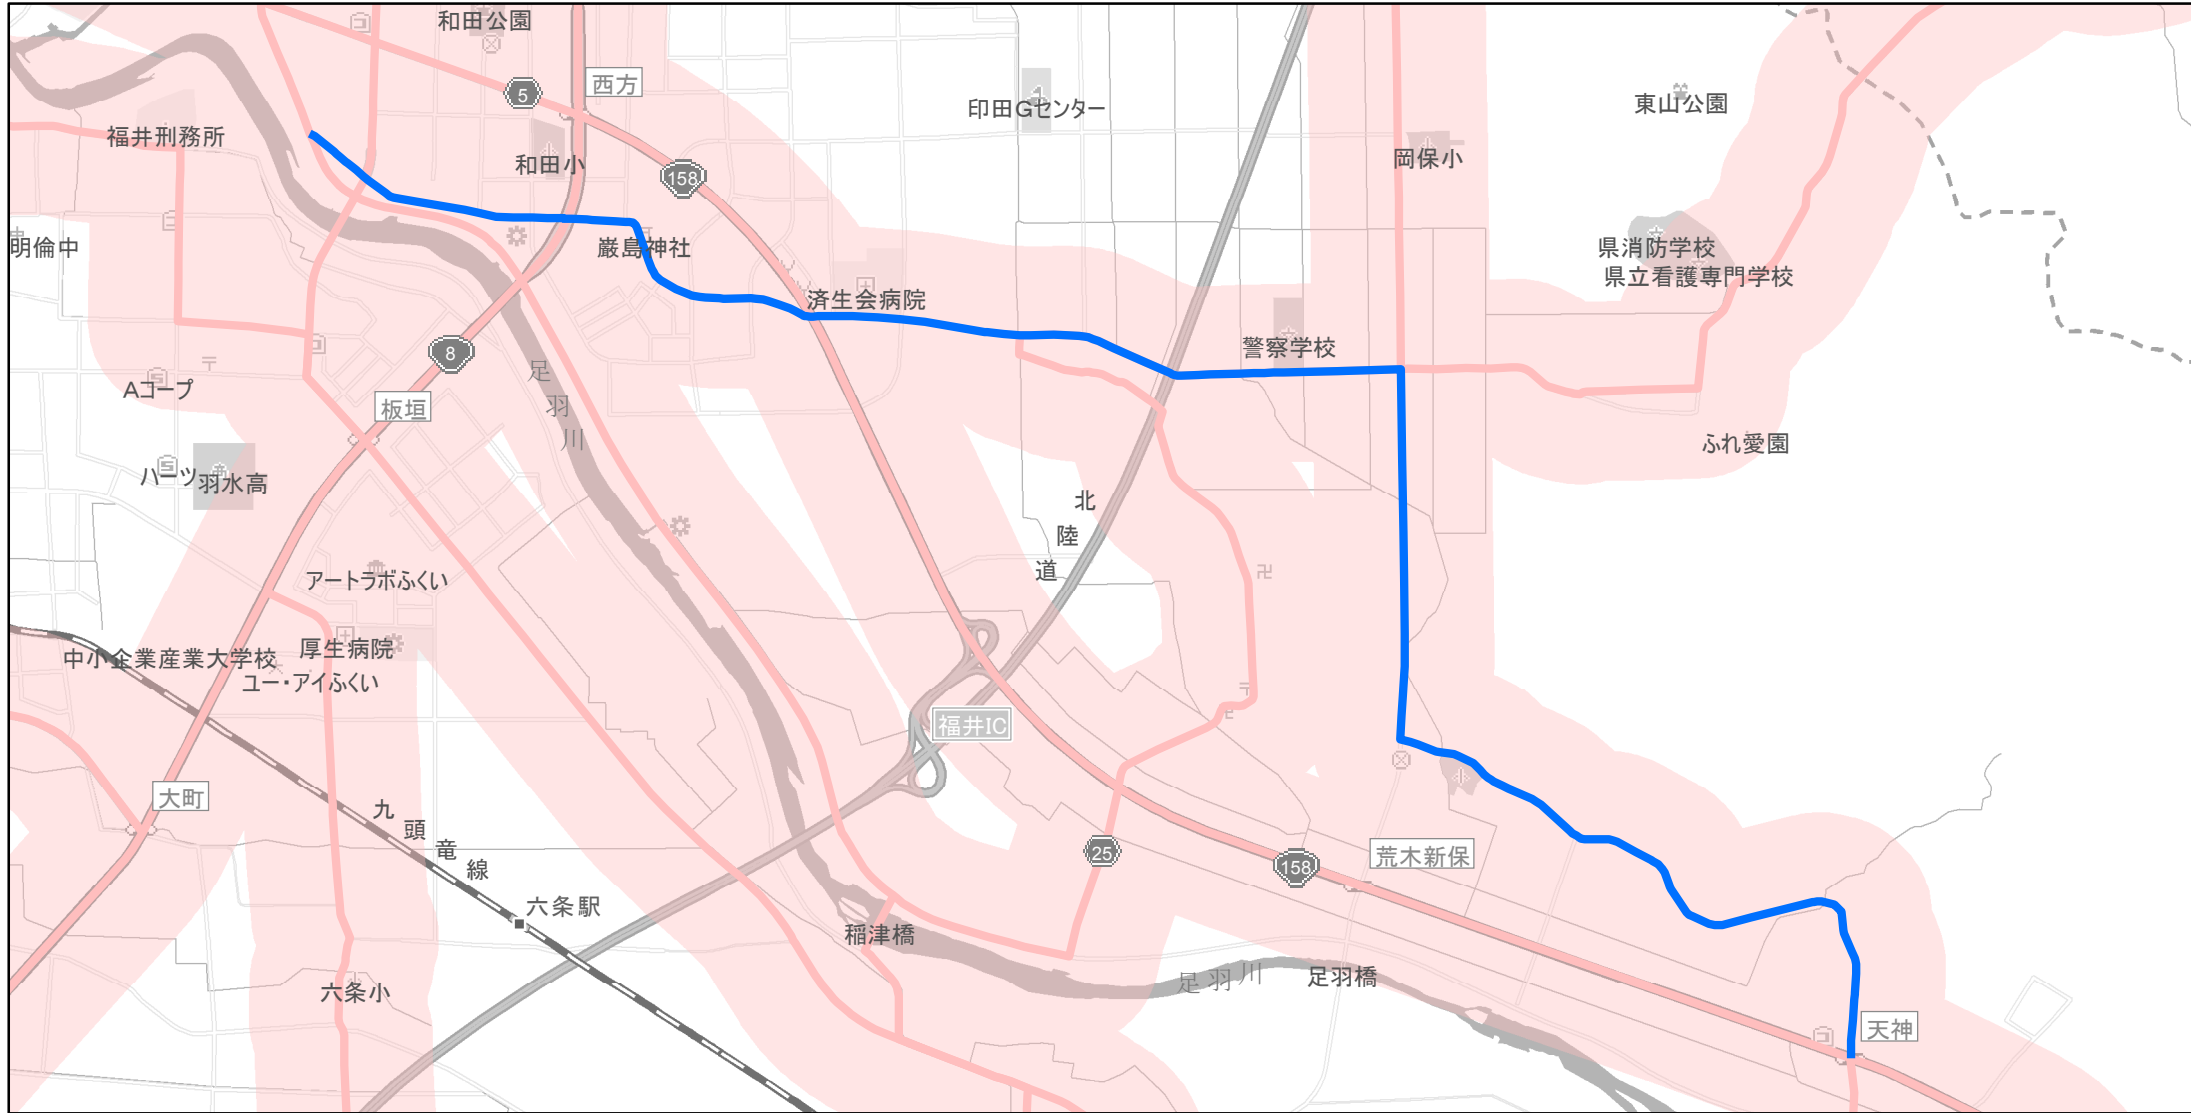

【福井県】EV・PHV充電設備設置マップ

【主要道路等沿線（幅300m）】No.72

急速充電器 0基
 普通充電器 0基
 急速もしくは普通充電器 1基

篠尾出作線の福井市篠尾町から福井市出作町

(C) PASCO (C) INCREMENT P

- 主要道路等沿線
- 主要道路等沿線(その他)
- 設置範囲
- 隣接都道府県

0 0.425 0.85 km