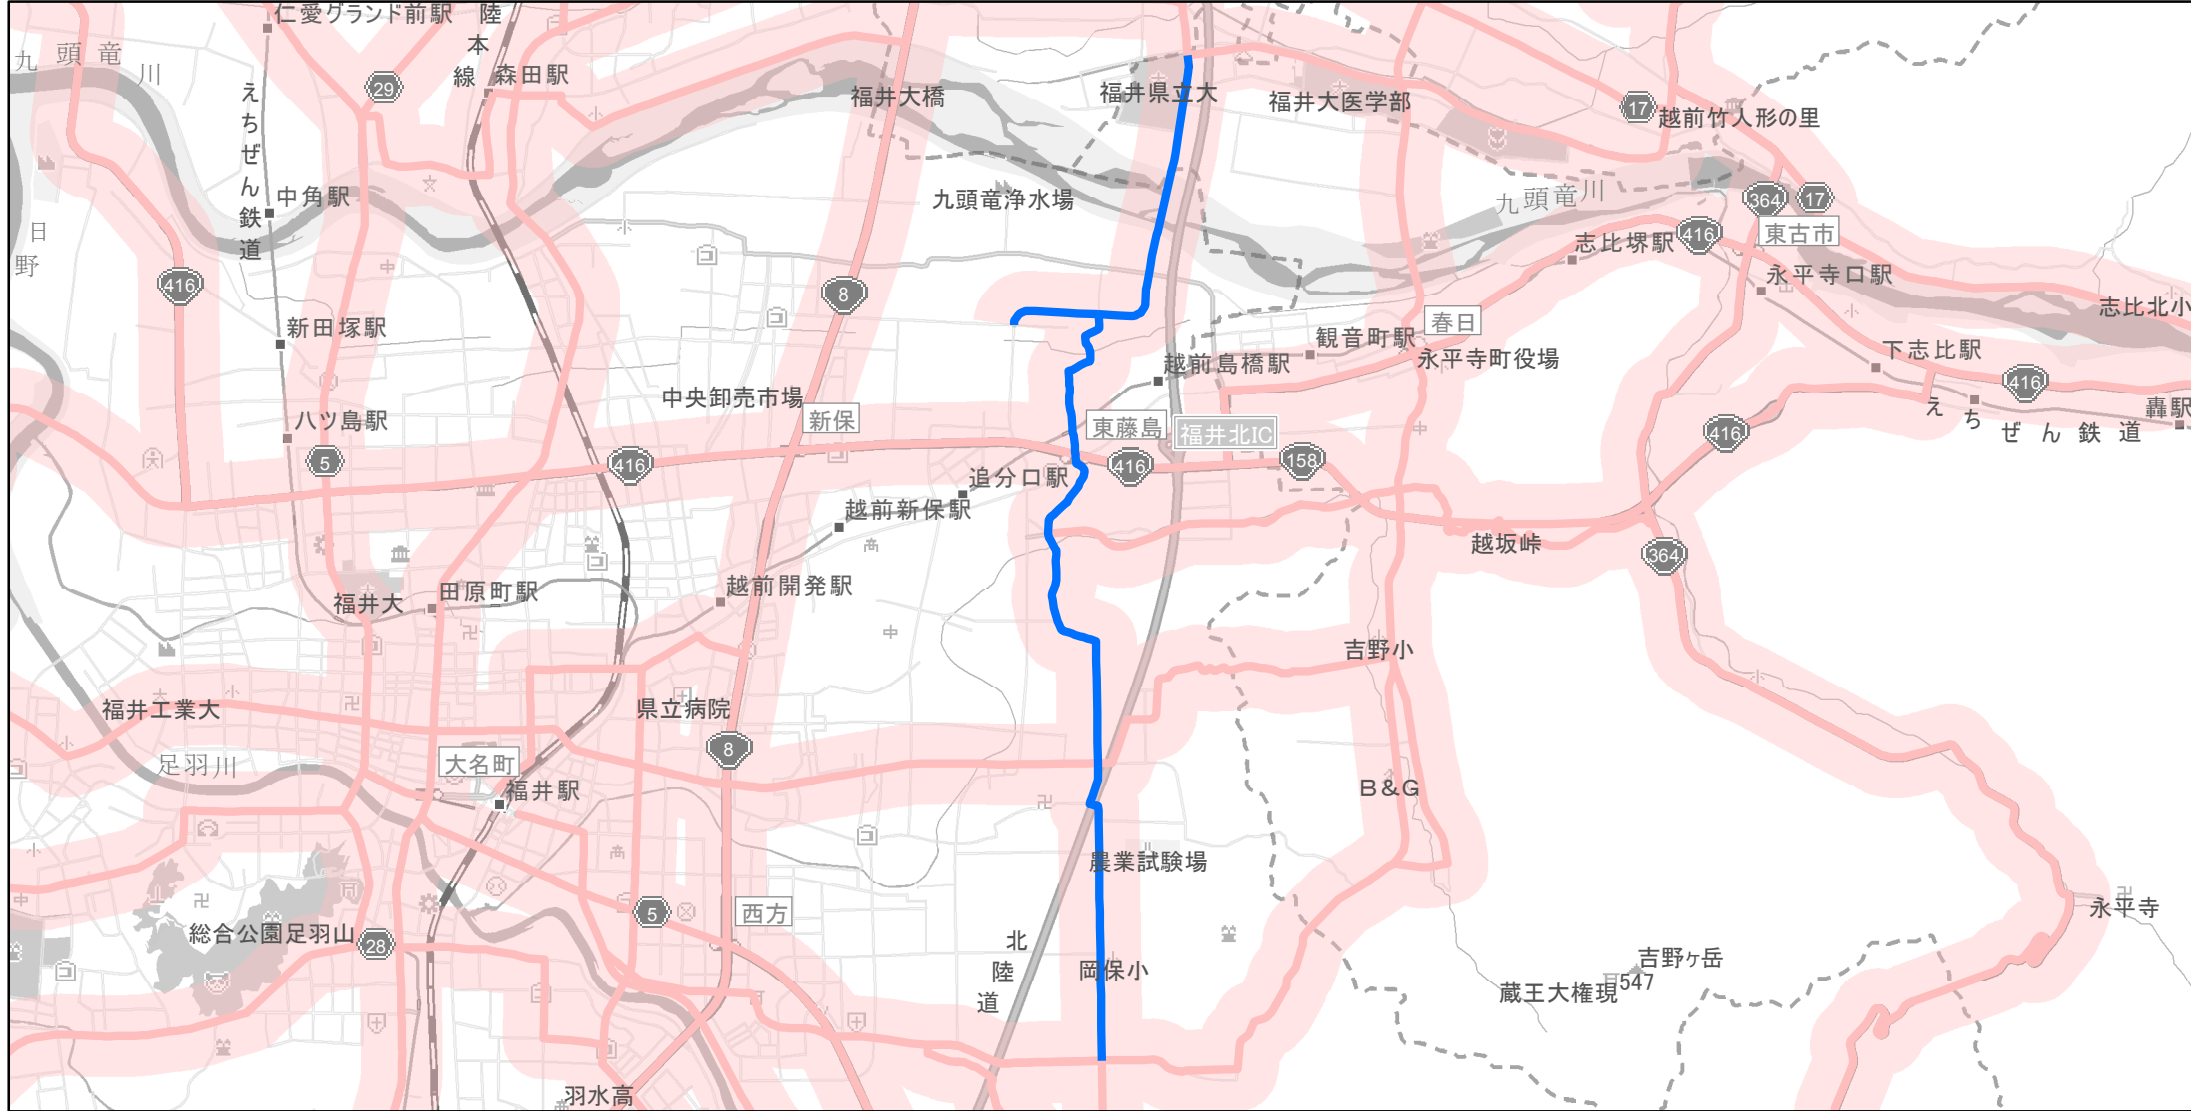

【福井県】EV・PHV充電設備設置マップ

【主要道路等沿線（幅300m）】No.67

急速充電器 0基

普通充電器 0基

急速もしくは普通充電器 2基

大畑松岡線の福井市大畑町から吉田郡永平寺町松岡兼定島

(C) PASCO (C) INCREMENT P

- 主要道路等沿線
- 主要道路等沿線(その他)
- 設置範囲
- 隣接都道府県