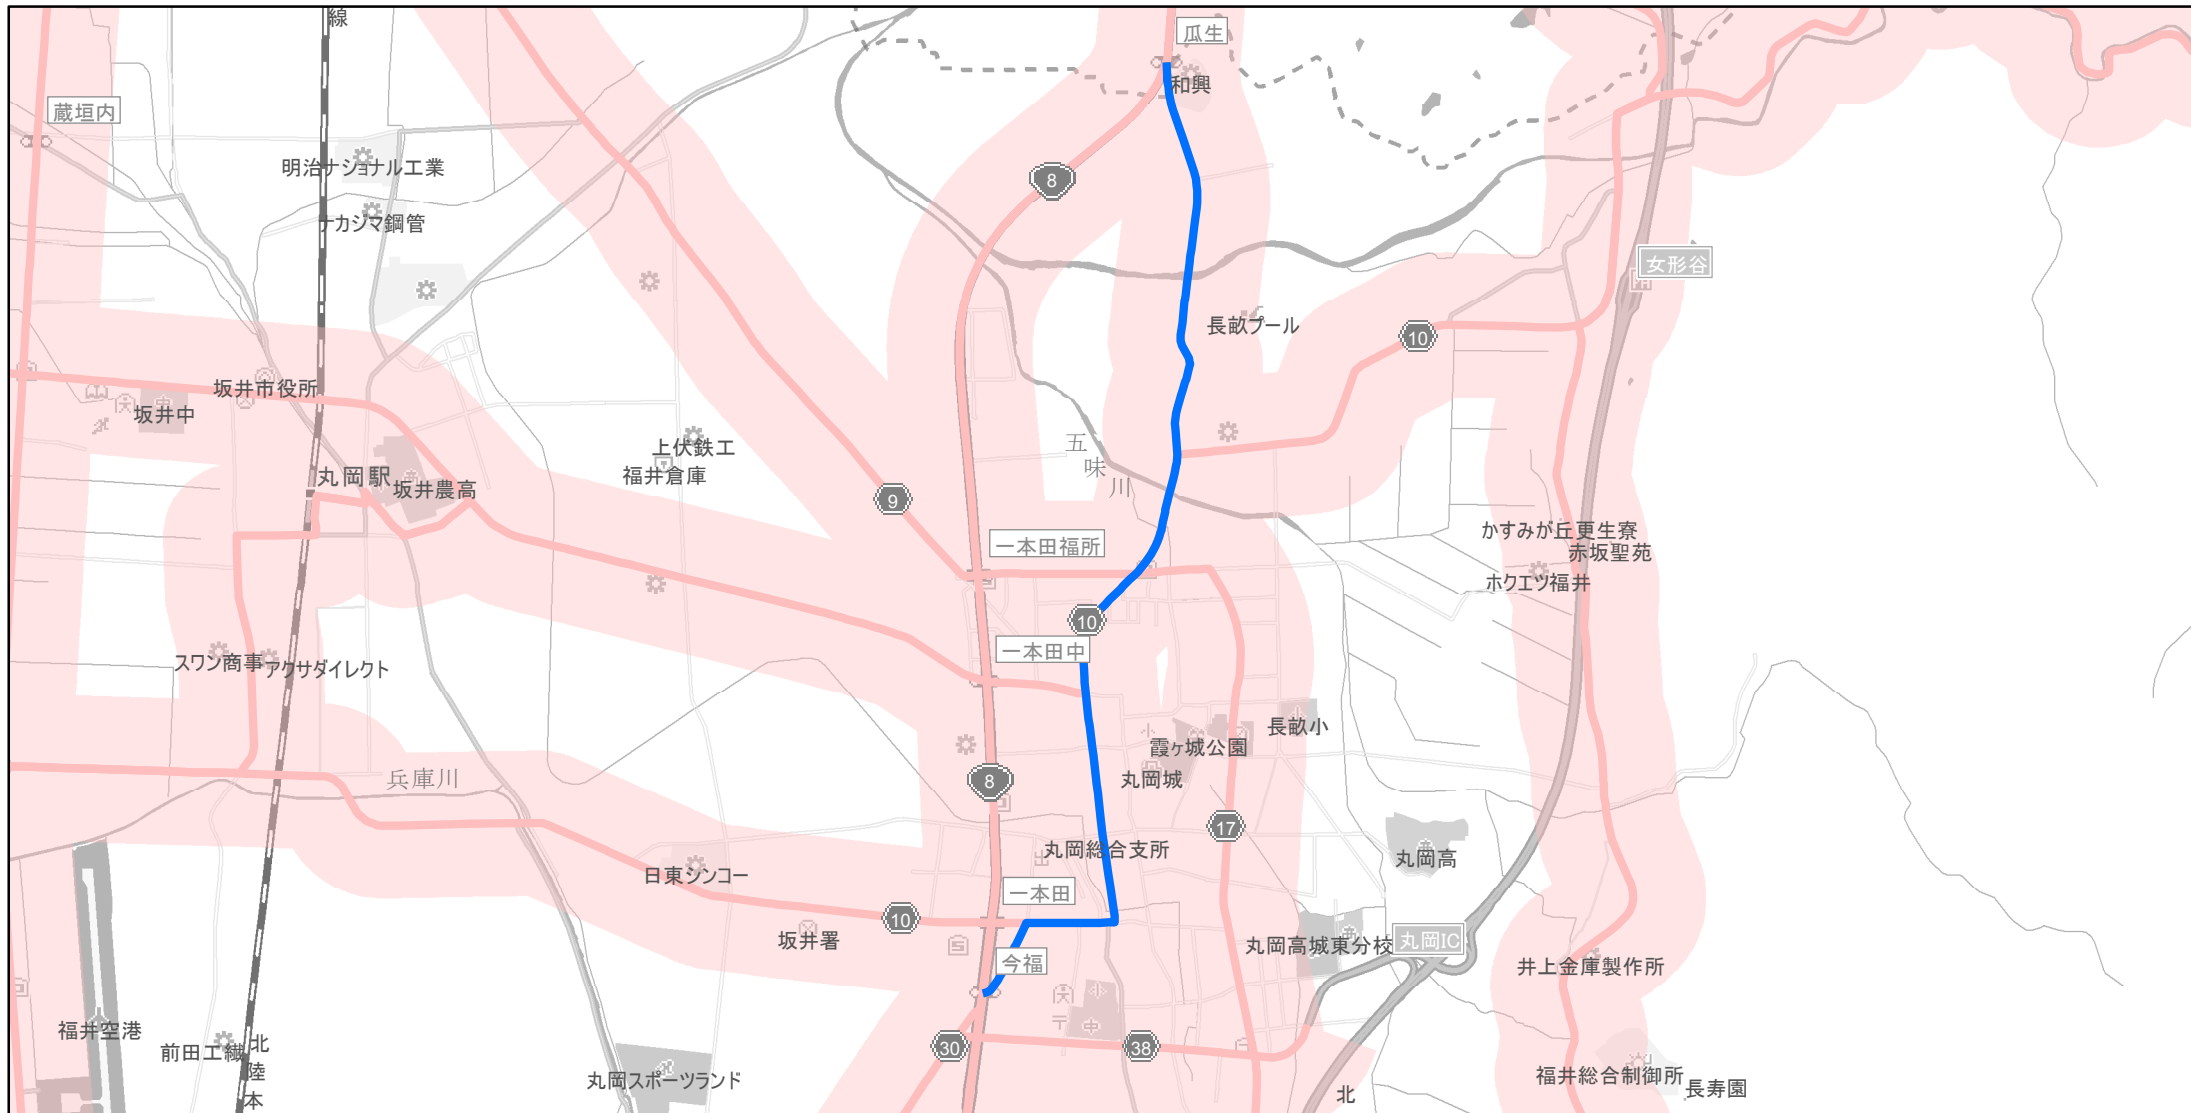

【福井県】EV・PHV充電設備設置マップ  
 【主要道路等沿線（幅300m）】No.61

急速充電器 0基  
 普通充電器 0基  
 急速もしくは普通充電器 1基

瓜生今福線のあわら市瓜生から坂井市松岡町今福

(C) PASCO (C) INCREMENT P

- 主要道路等沿線
- 主要道路等沿線(その他)
- 設置範囲
- 隣接都道府県

0 0.5 1 km