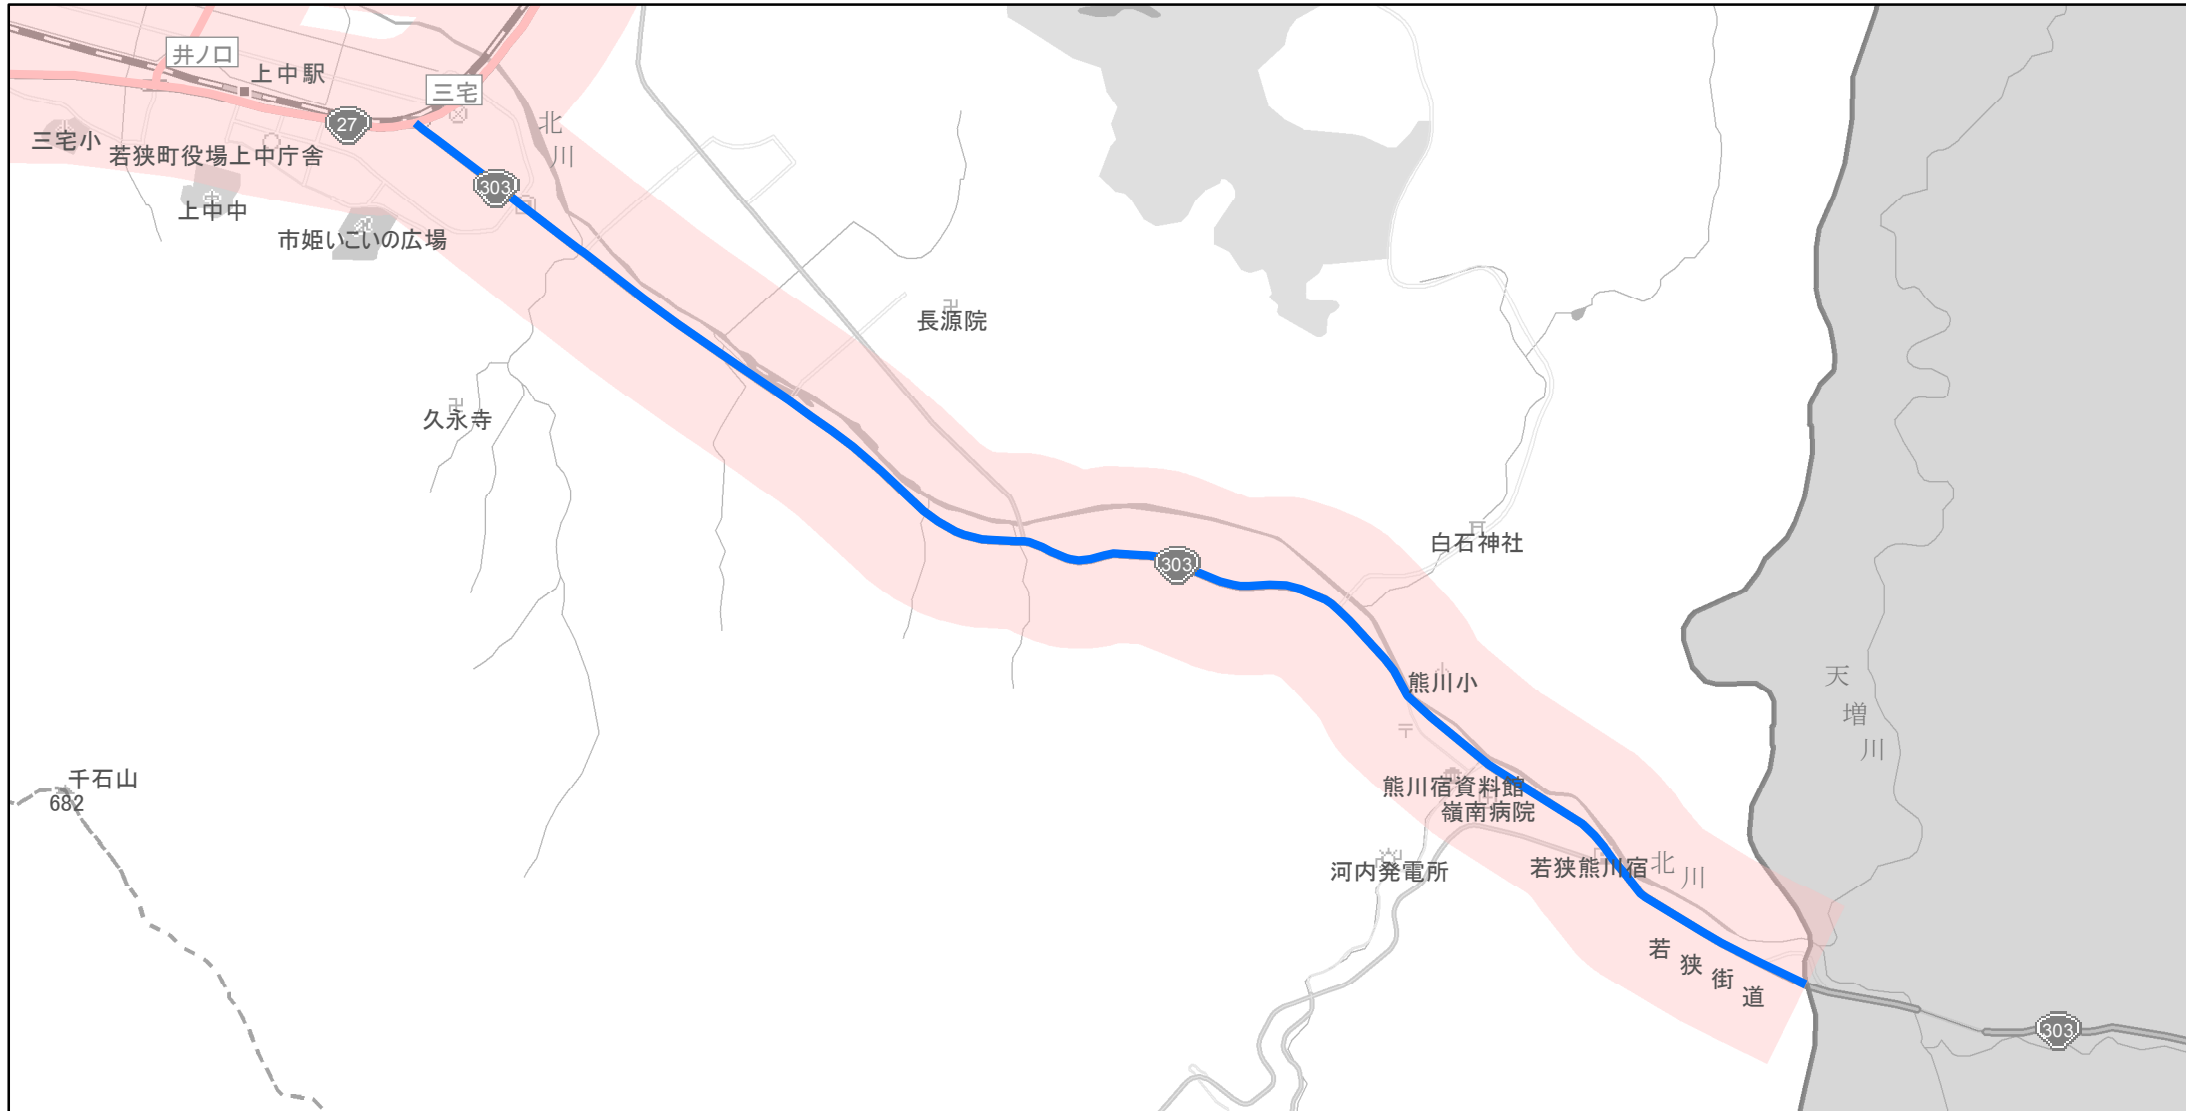

【福井県】EV・PHV充電設備設置マップ

【主要道路等沿線（幅300m）】No.6

急速充電器 0基

普通充電器 0基

急速もしくは普通充電器 1基

一般国道303号の三方上中郡若狭町熊川から福井県遠敷郡上中町（三方上中郡若狭町三宅）

(C) PASCO (C) INCREMENT P

- 主要道路等沿線
- 主要道路等沿線(その他)
- 設置範囲
- 隣接都道府県