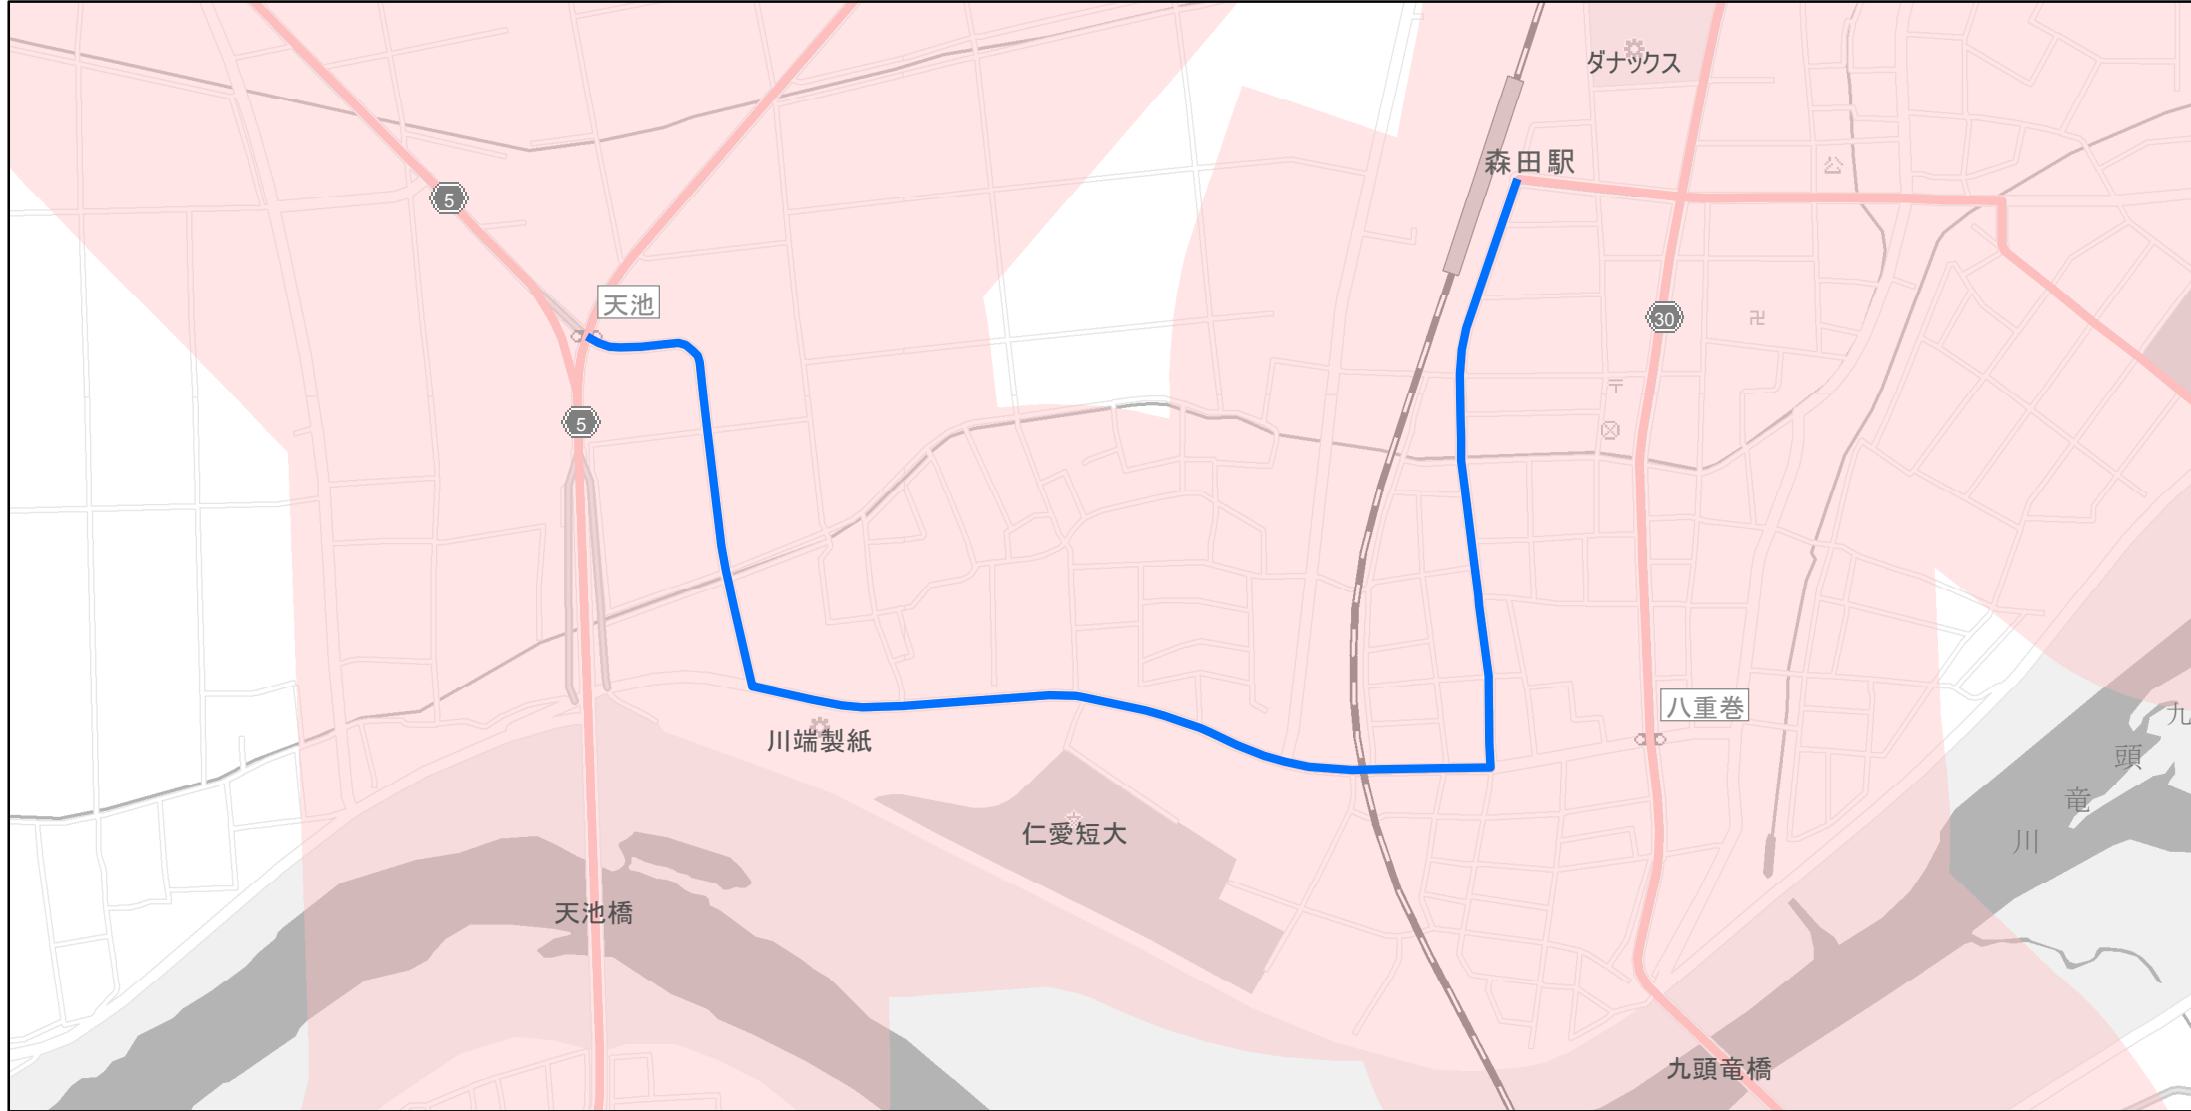

【福井県】EV・PHV充電設備設置マップ
【主要道路等沿線（幅300m）】No.55

急速充電器 0基
普通充電器 0基
急速もしくは普通充電器 1基

森田停車場中角線の森田停車場から県道福井加賀線交点（福井市中角町）

(C) PASCO (C) INCREMENT P

- 主要道路等沿線
- 主要道路等沿線(その他)
- 設置範囲
- 隣接都道府県

0 0.125 0.25 km