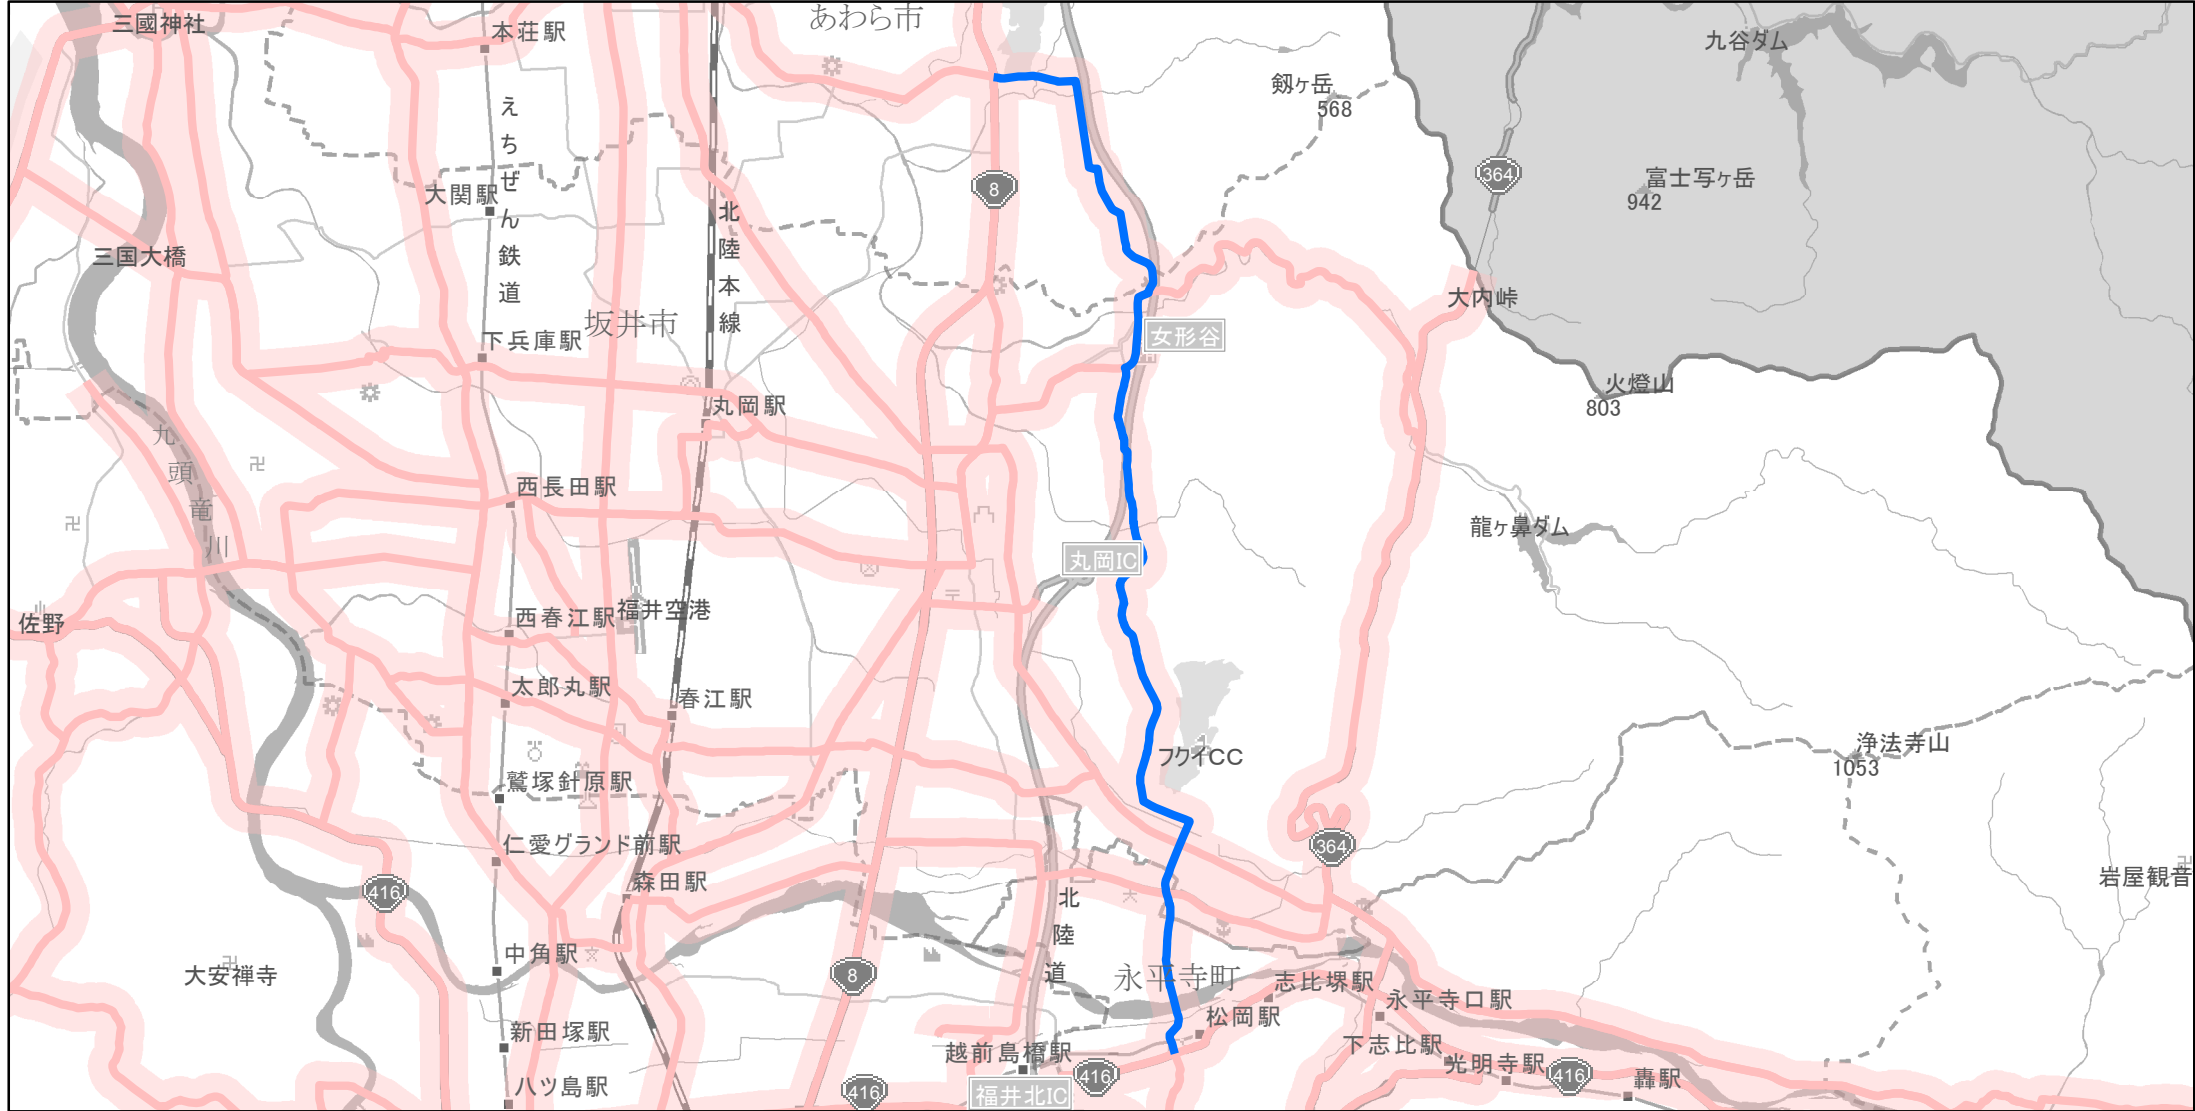

# 【福井県】EV・PHV充電設備設置マップ

## 【主要道路等沿線（幅300m）】No.48

急速充電器 0基

普通充電器 0基

急速もしくは普通充電器 1基

中川松岡線のあわら市中川から吉田郡永平寺町松岡春日1丁目

(C) PASCO (C) INCREMENT P

■ 主要道路等沿線

■ 主要道路等沿線(その他)

■ 設置範囲

■ 隣接都道府県