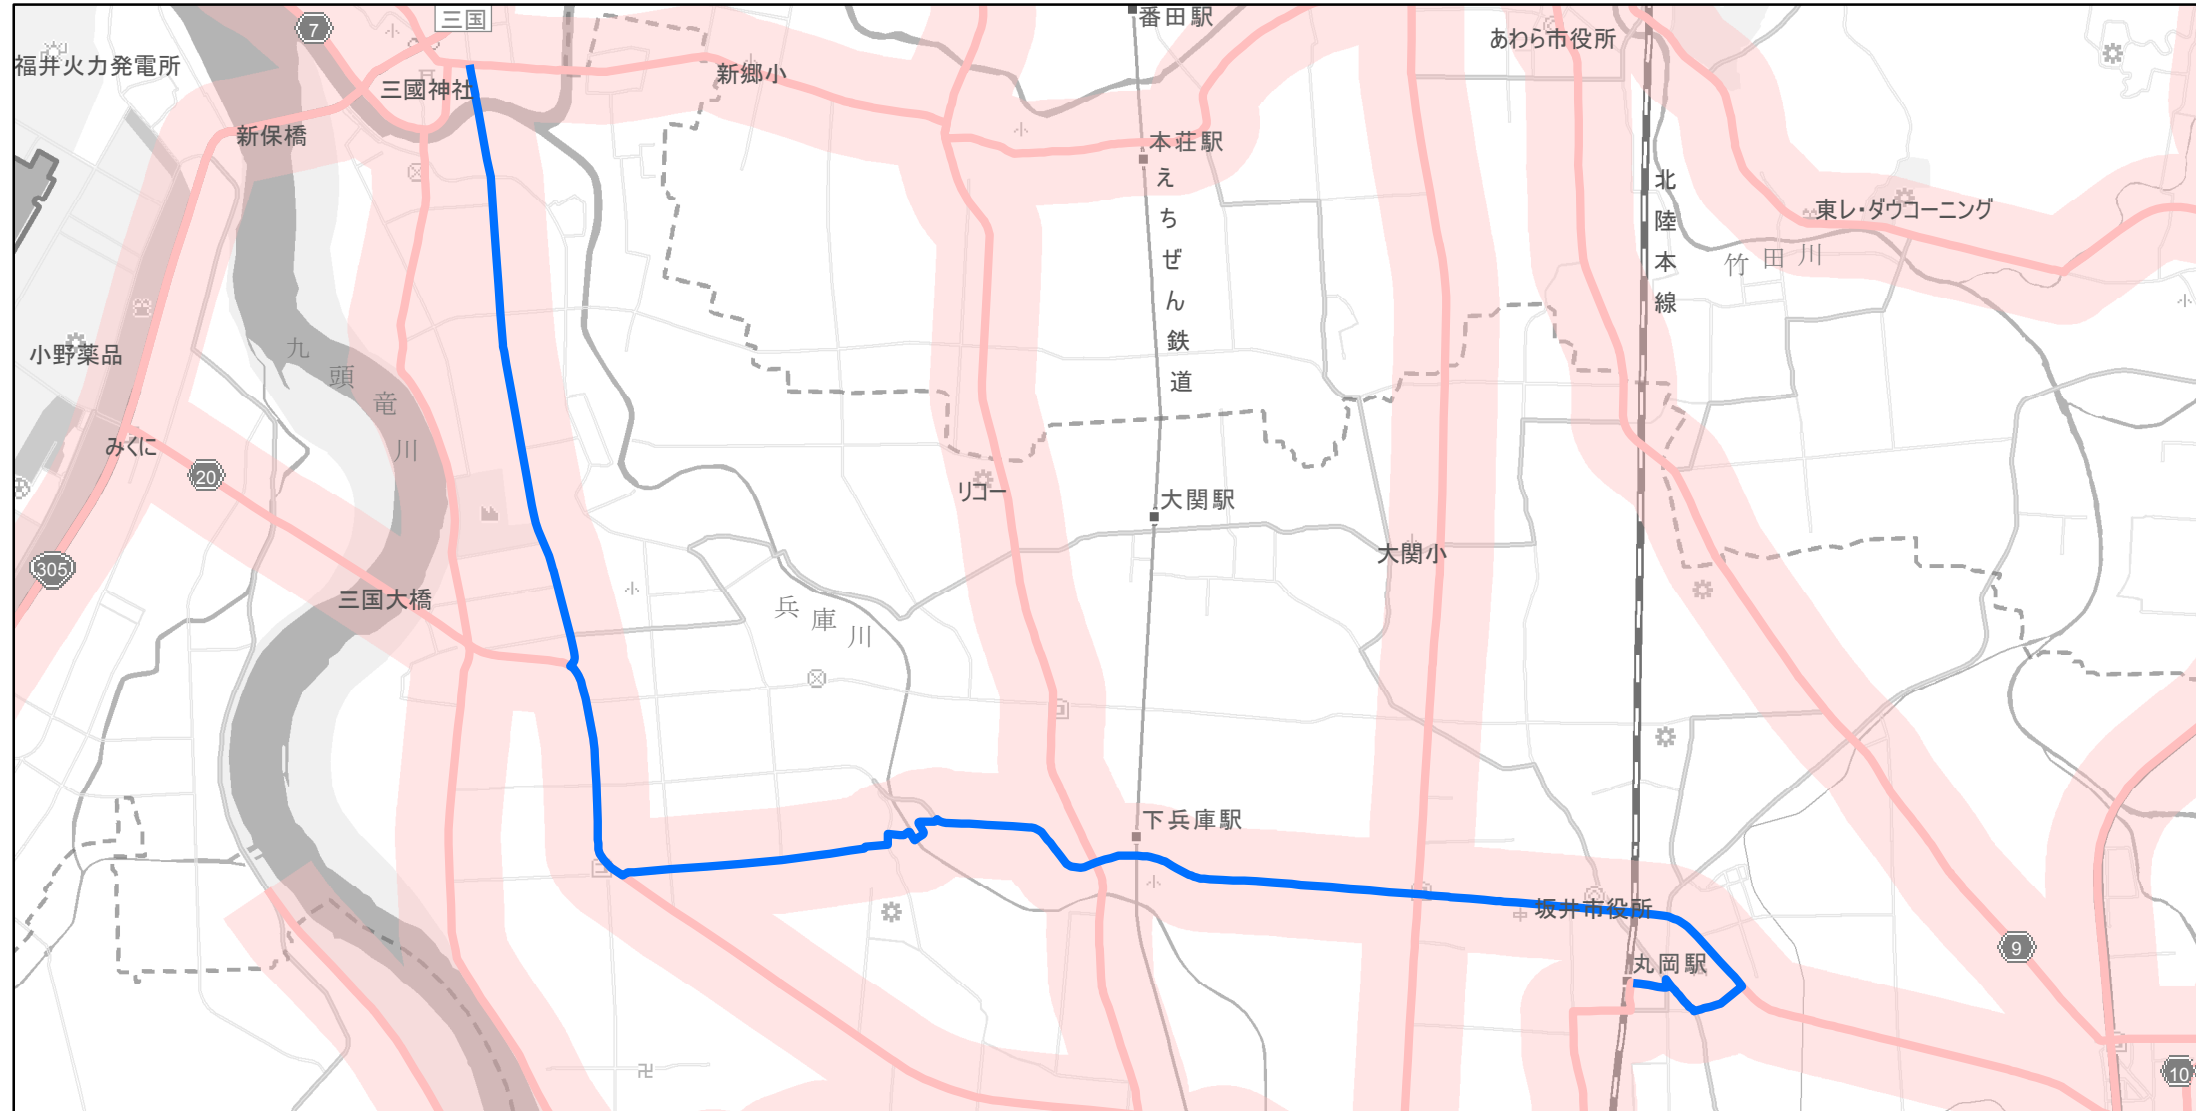

【福井県】EV・PHV充電設備設置マップ

【主要道路等沿線（幅300m）】No.45

急速充電器 0基
普通充電器 0基

急速もしくは普通充電器 1基

三国丸岡停車場線の坂井市三国町山王5丁目から丸岡停車場

(C) PASCO (C) INCREMENT P

- 主要道路等沿線
- 主要道路等沿線(その他)
- 設置範囲
- 隣接都道府県