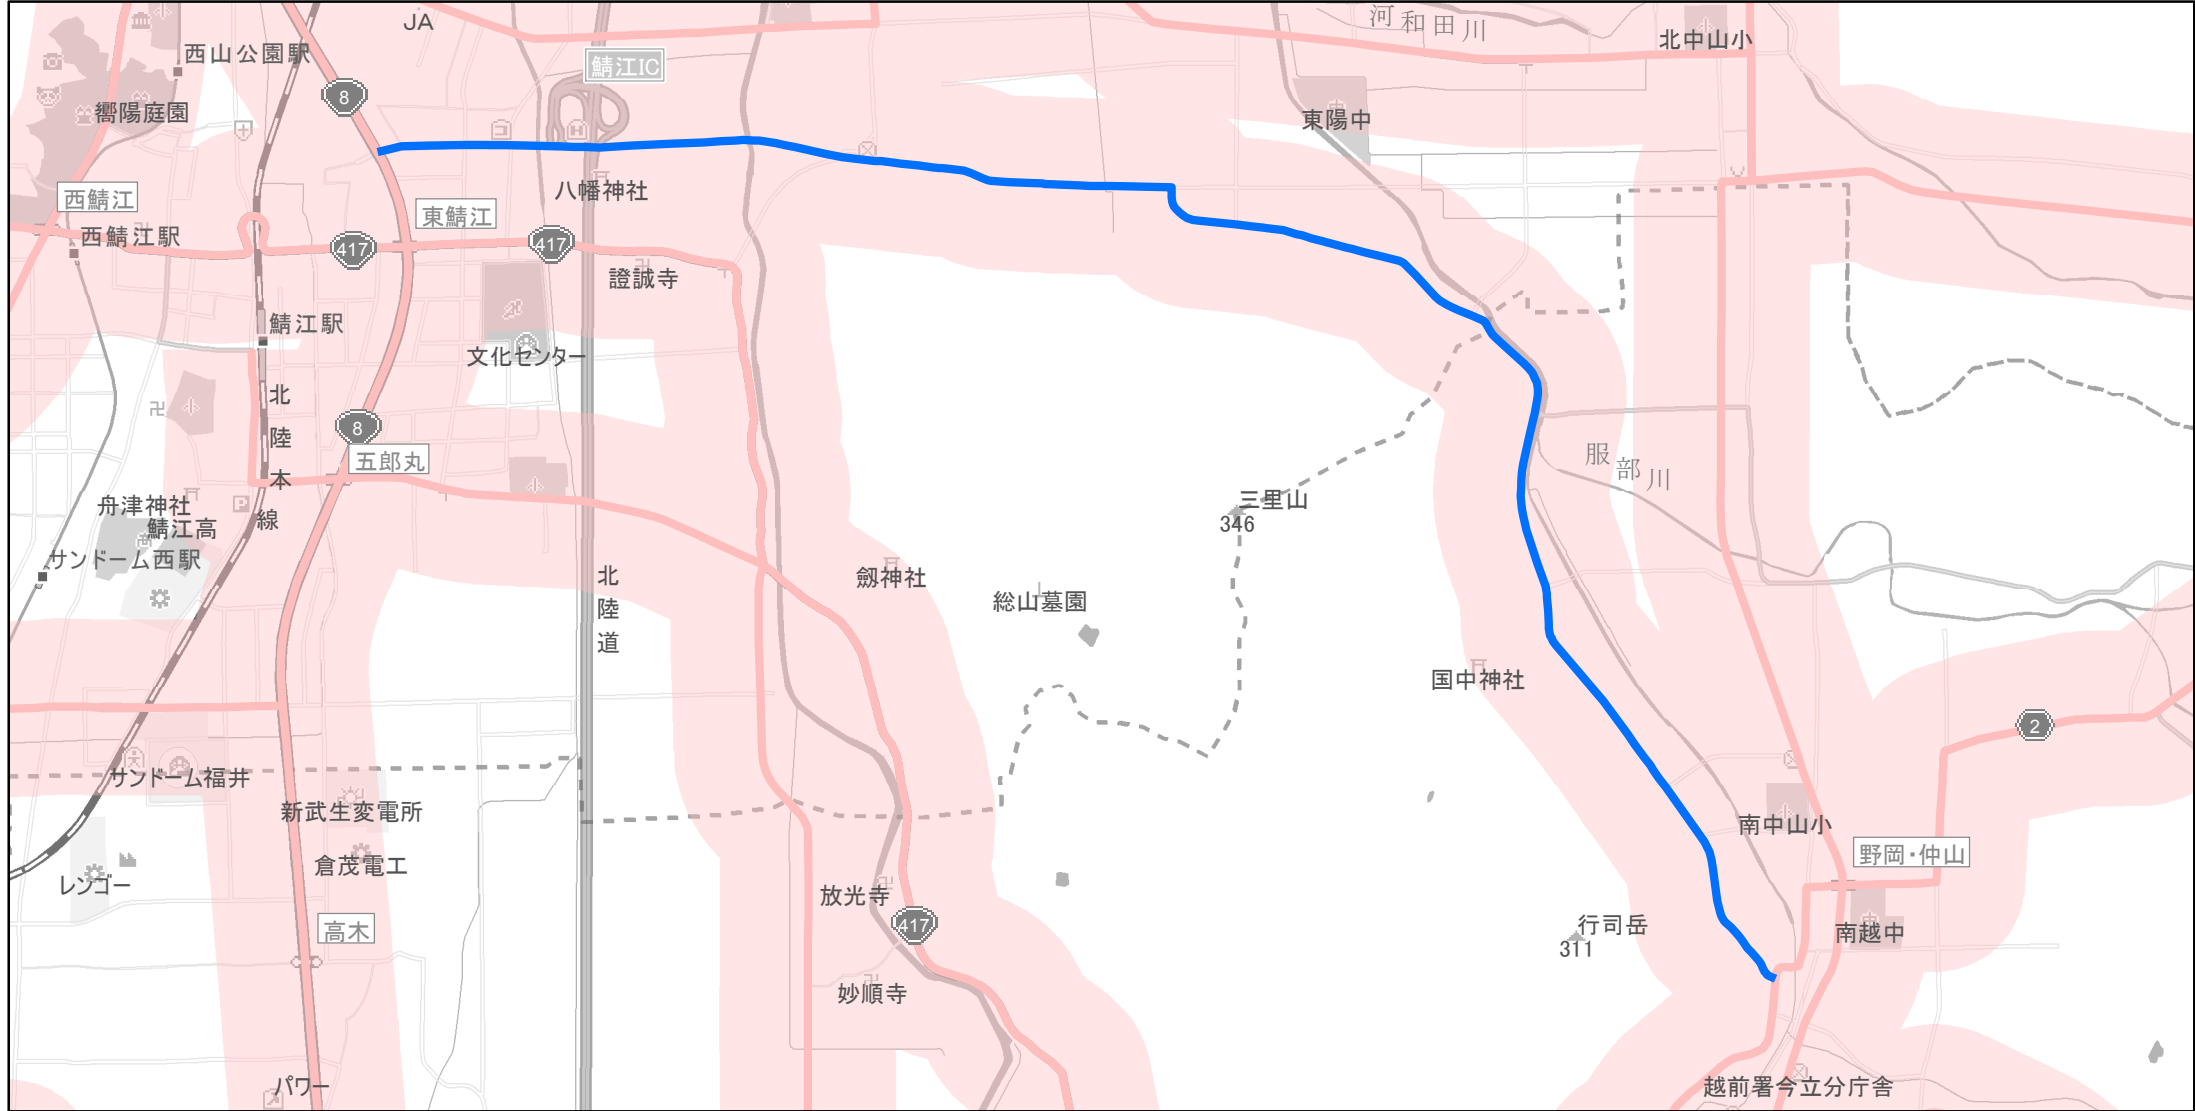

# 【福井県】EV・PHV充電設備設置マップ

## 【主要道路等沿線（幅300m）】No.44

急速充電器 0基  
普通充電器 0基  
急速もしくは普通充電器 1基

鯖江今立線の鯖江市東鯖江2丁目から越前市野岡町

(C) PASCO (C) INCREMENT P

- 主要道路等沿線
- 主要道路等沿線(その他)
- 設置範囲
- 隣接都道府県