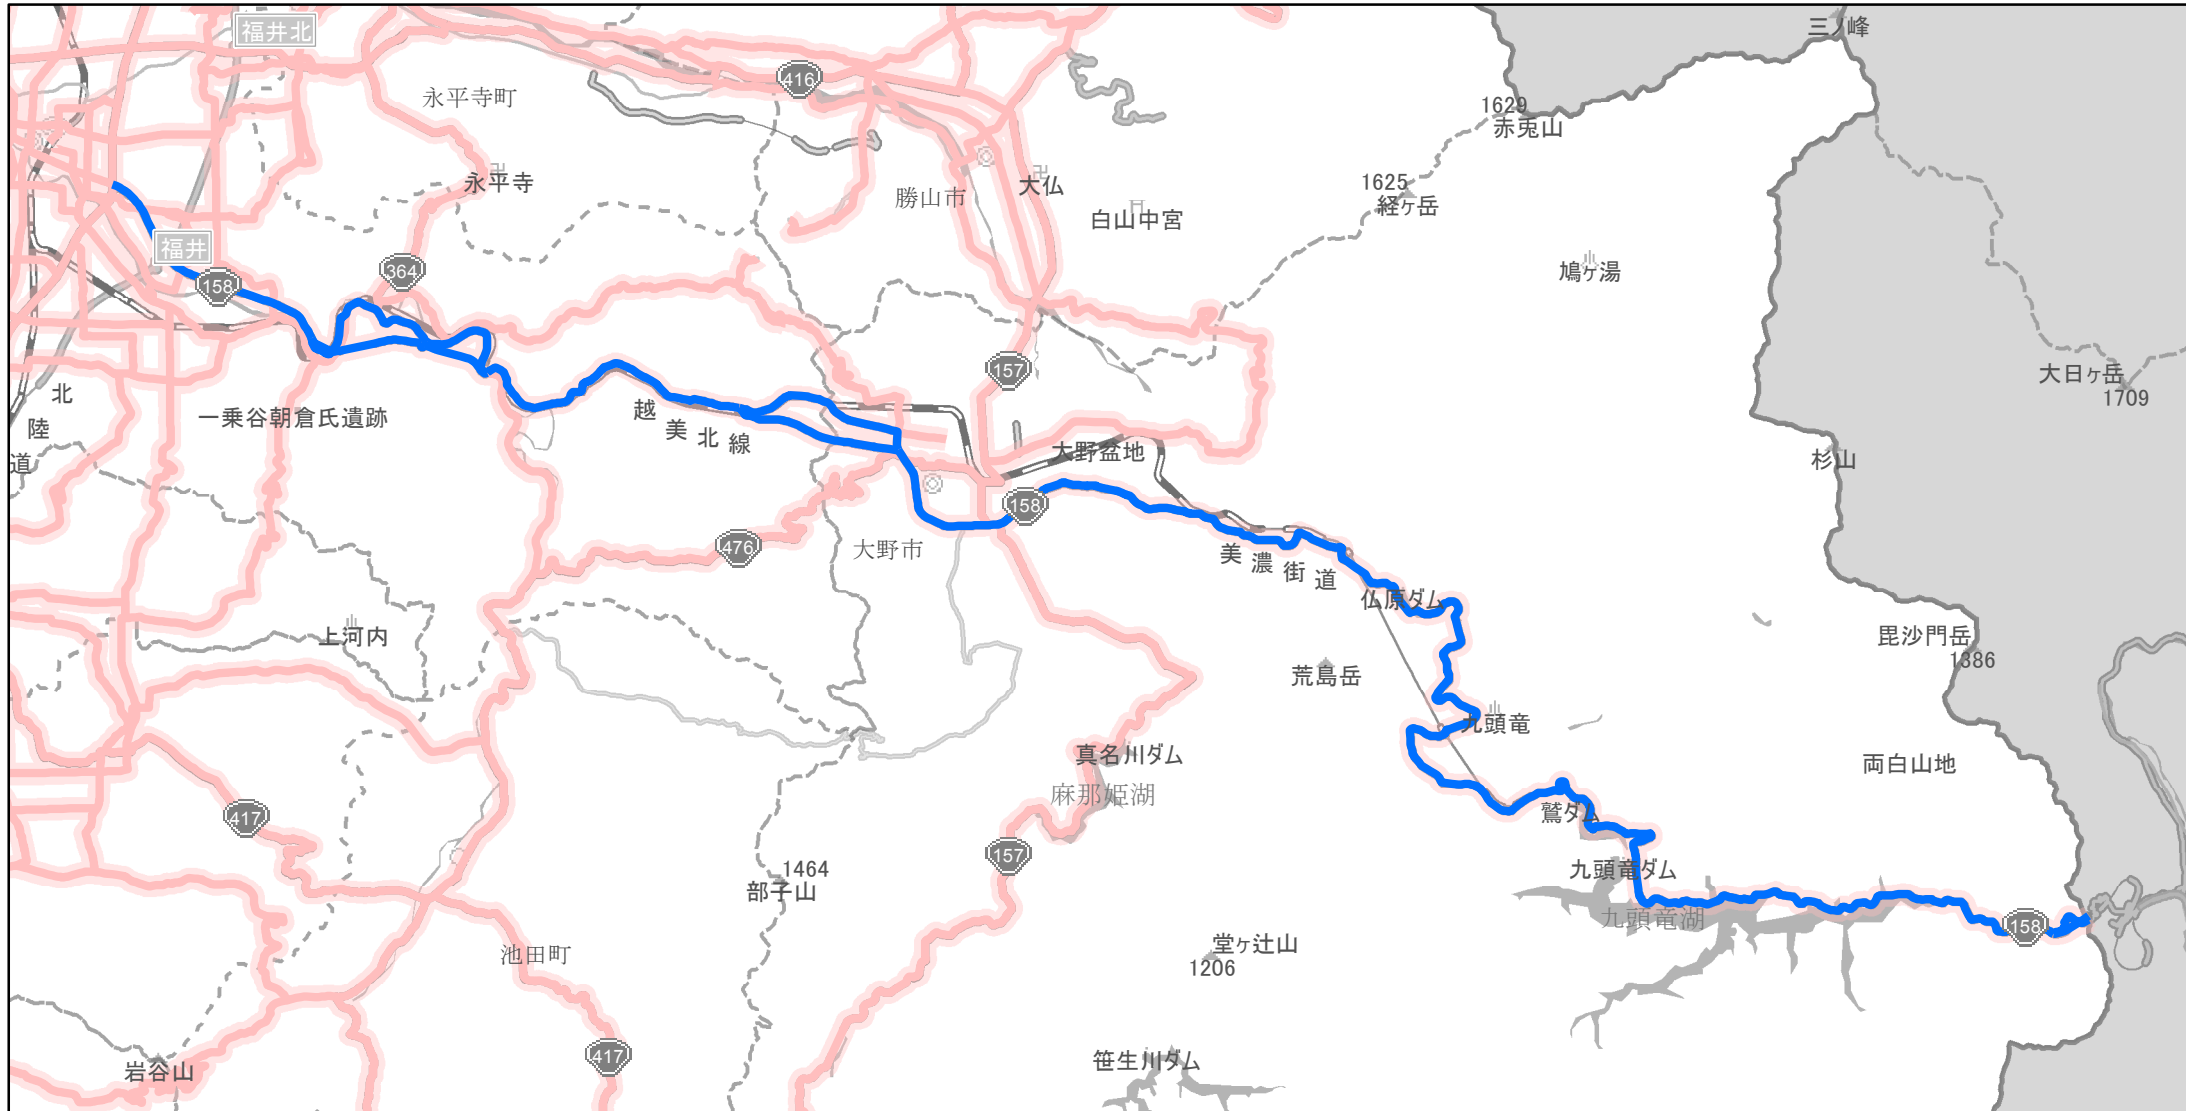

# 【福井県】EV・PHV充電設備設置マップ

## 【主要道路等沿線（幅300m）】No.4

急速充電器 0基

普通充電器 0基

急速もしくは普通充電器 6基

一般国道158号の福井市御幸4丁目から大野市東市布

(C) PASCO (C) INCREMENT P

- 主要道路等沿線
- 主要道路等沿線(その他)
- 設置範囲
- 隣接都道府県