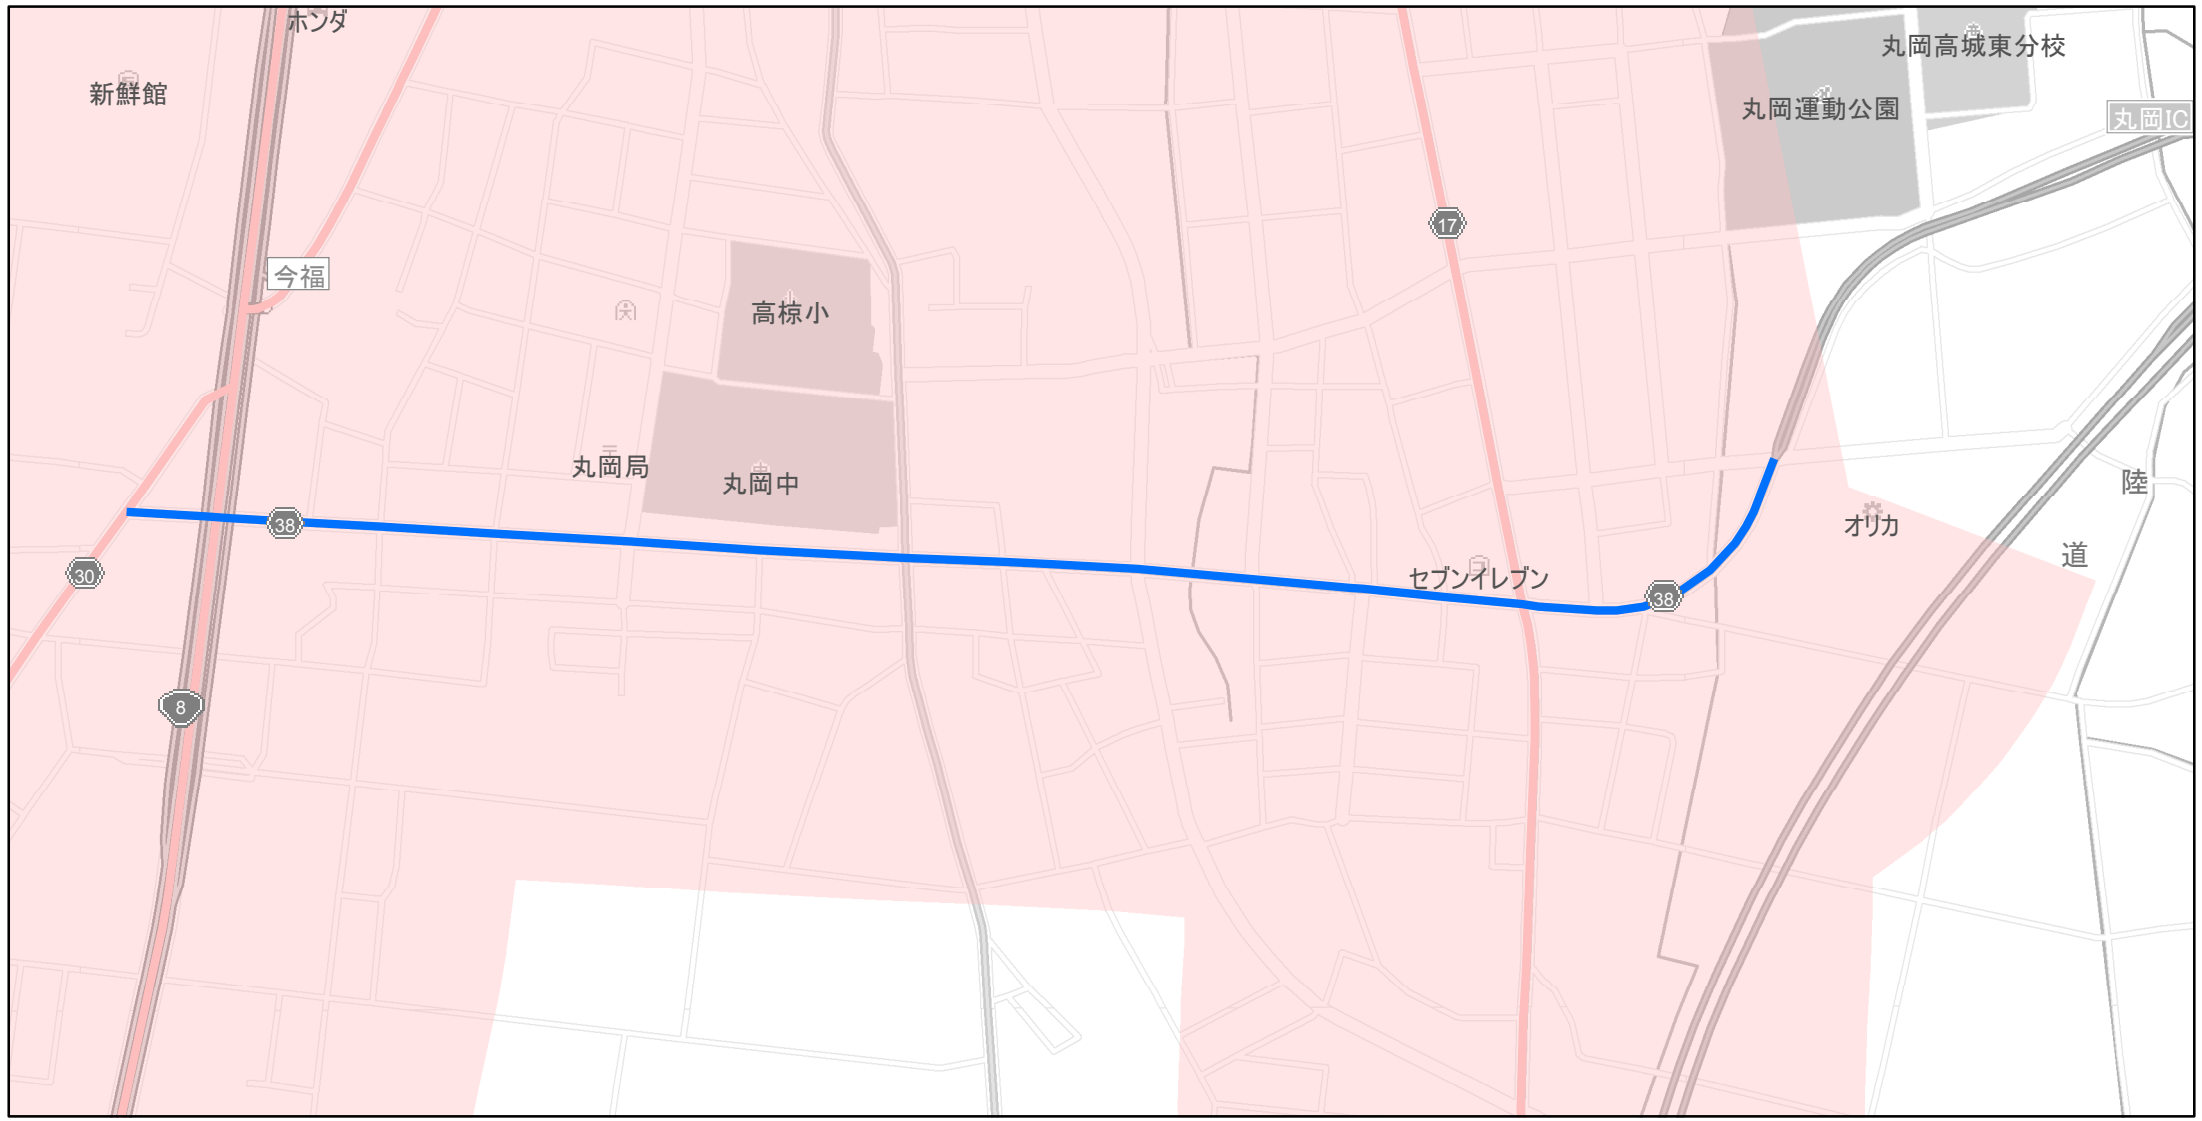

【福井県】EV・PHV充電設備設置マップ
 【主要道路等沿線（幅300m）】No.39

急速充電器 0基
 普通充電器 0基
 急速もしくは普通充電器 1基

丸岡インター線の坂井市丸岡町今福から丸岡インター（坂井市丸岡町小黒）

(C) PASCO (C) INCREMENT P

- 主要道路等沿線
- 主要道路等沿線(その他)
- 設置範囲
- 隣接都道府県

0 0.1 0.2 km