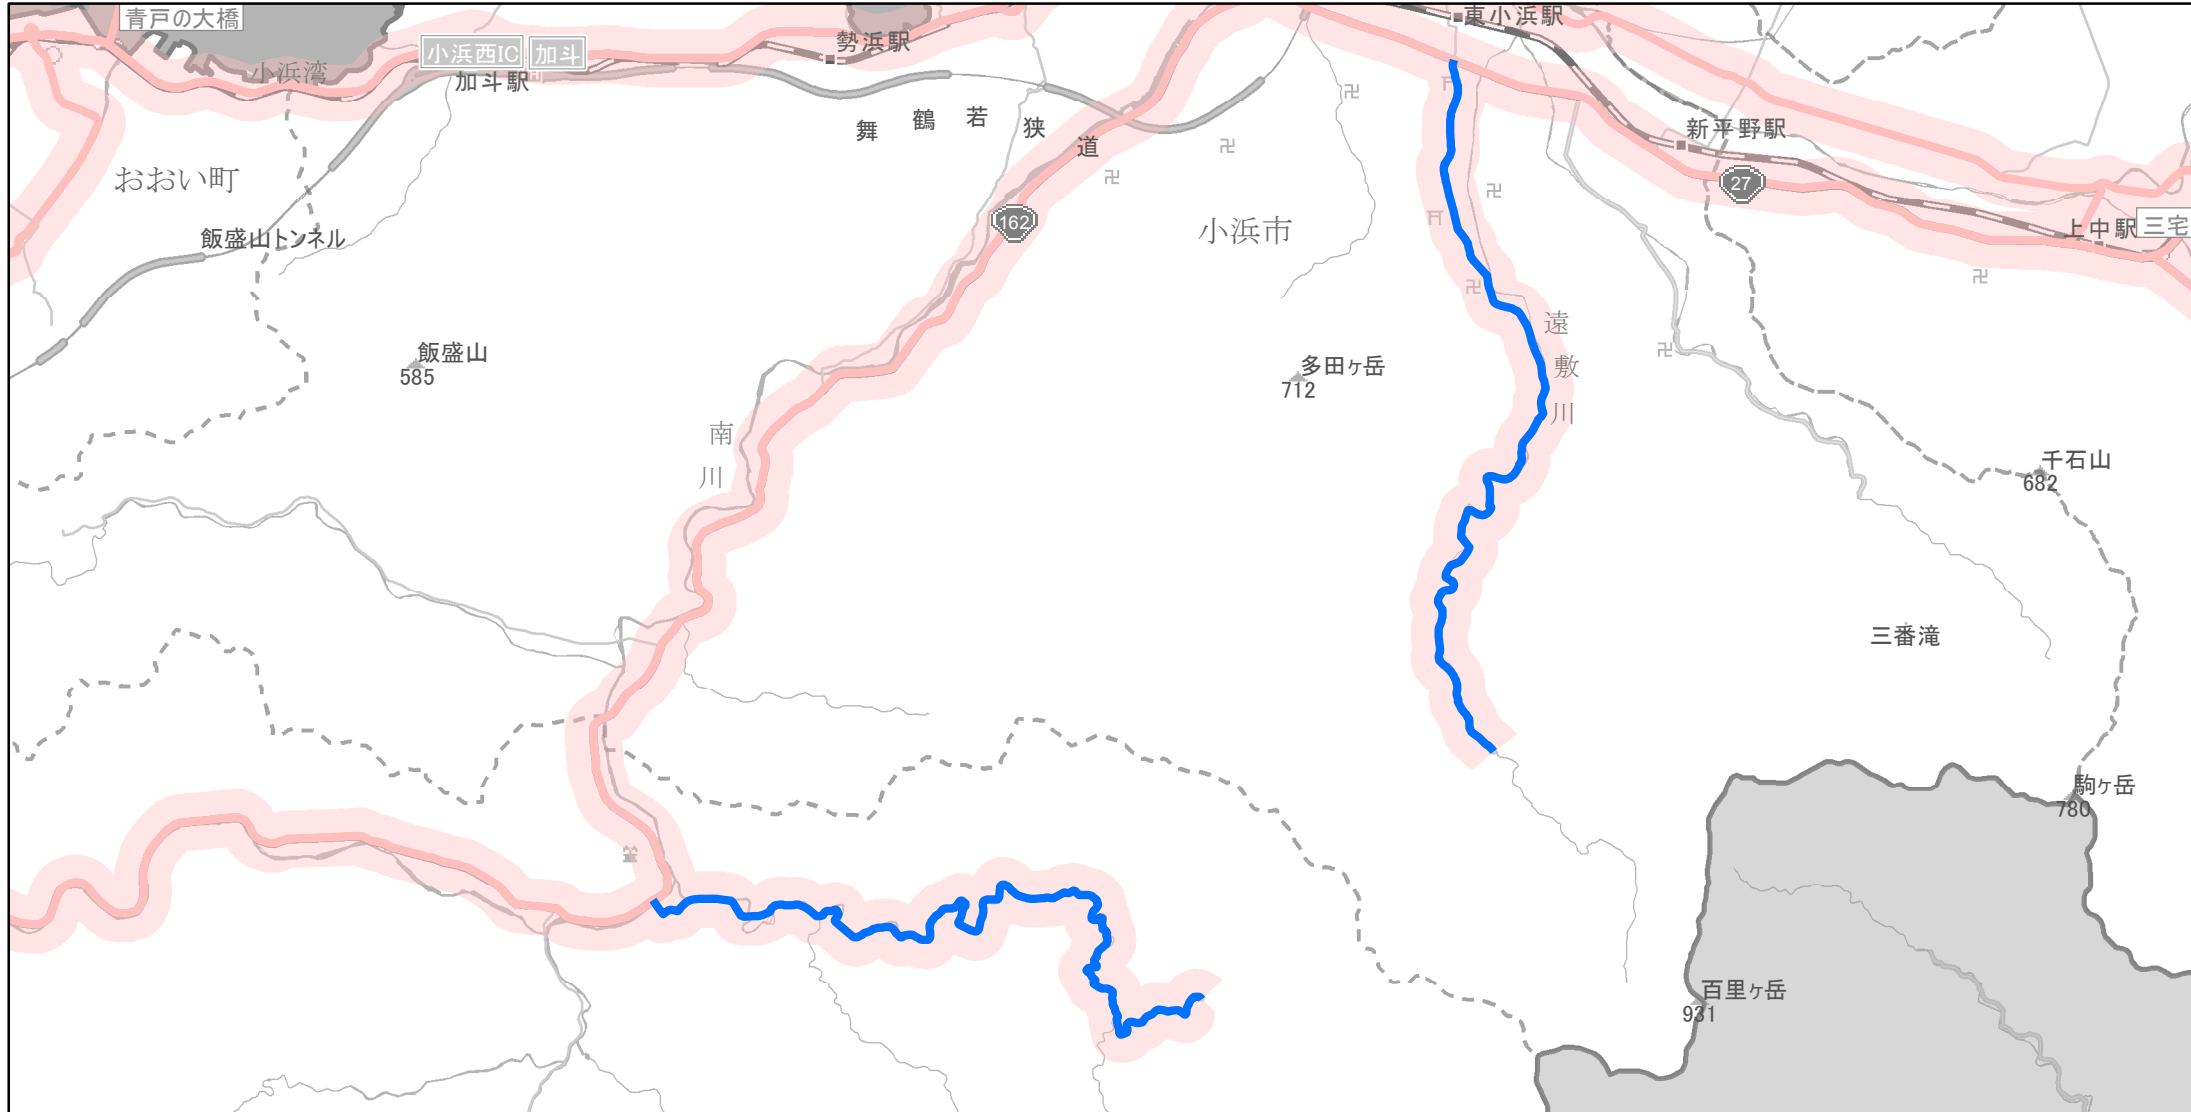

# 【福井県】EV・PHV充電設備設置マップ

## 【主要道路等沿線（幅300m）】No.38

急速充電器 0基  
普通充電器 0基

急速もしくは普通充電器 1基

久坂中ノ畑小浜線の大飯郡おおい町名田庄久坂から小浜市遠敷

(C) PASCO (C) INCREMENT P

- 主要道路等沿線
- 主要道路等沿線(その他)
- 設置範囲
- 隣接都道府県