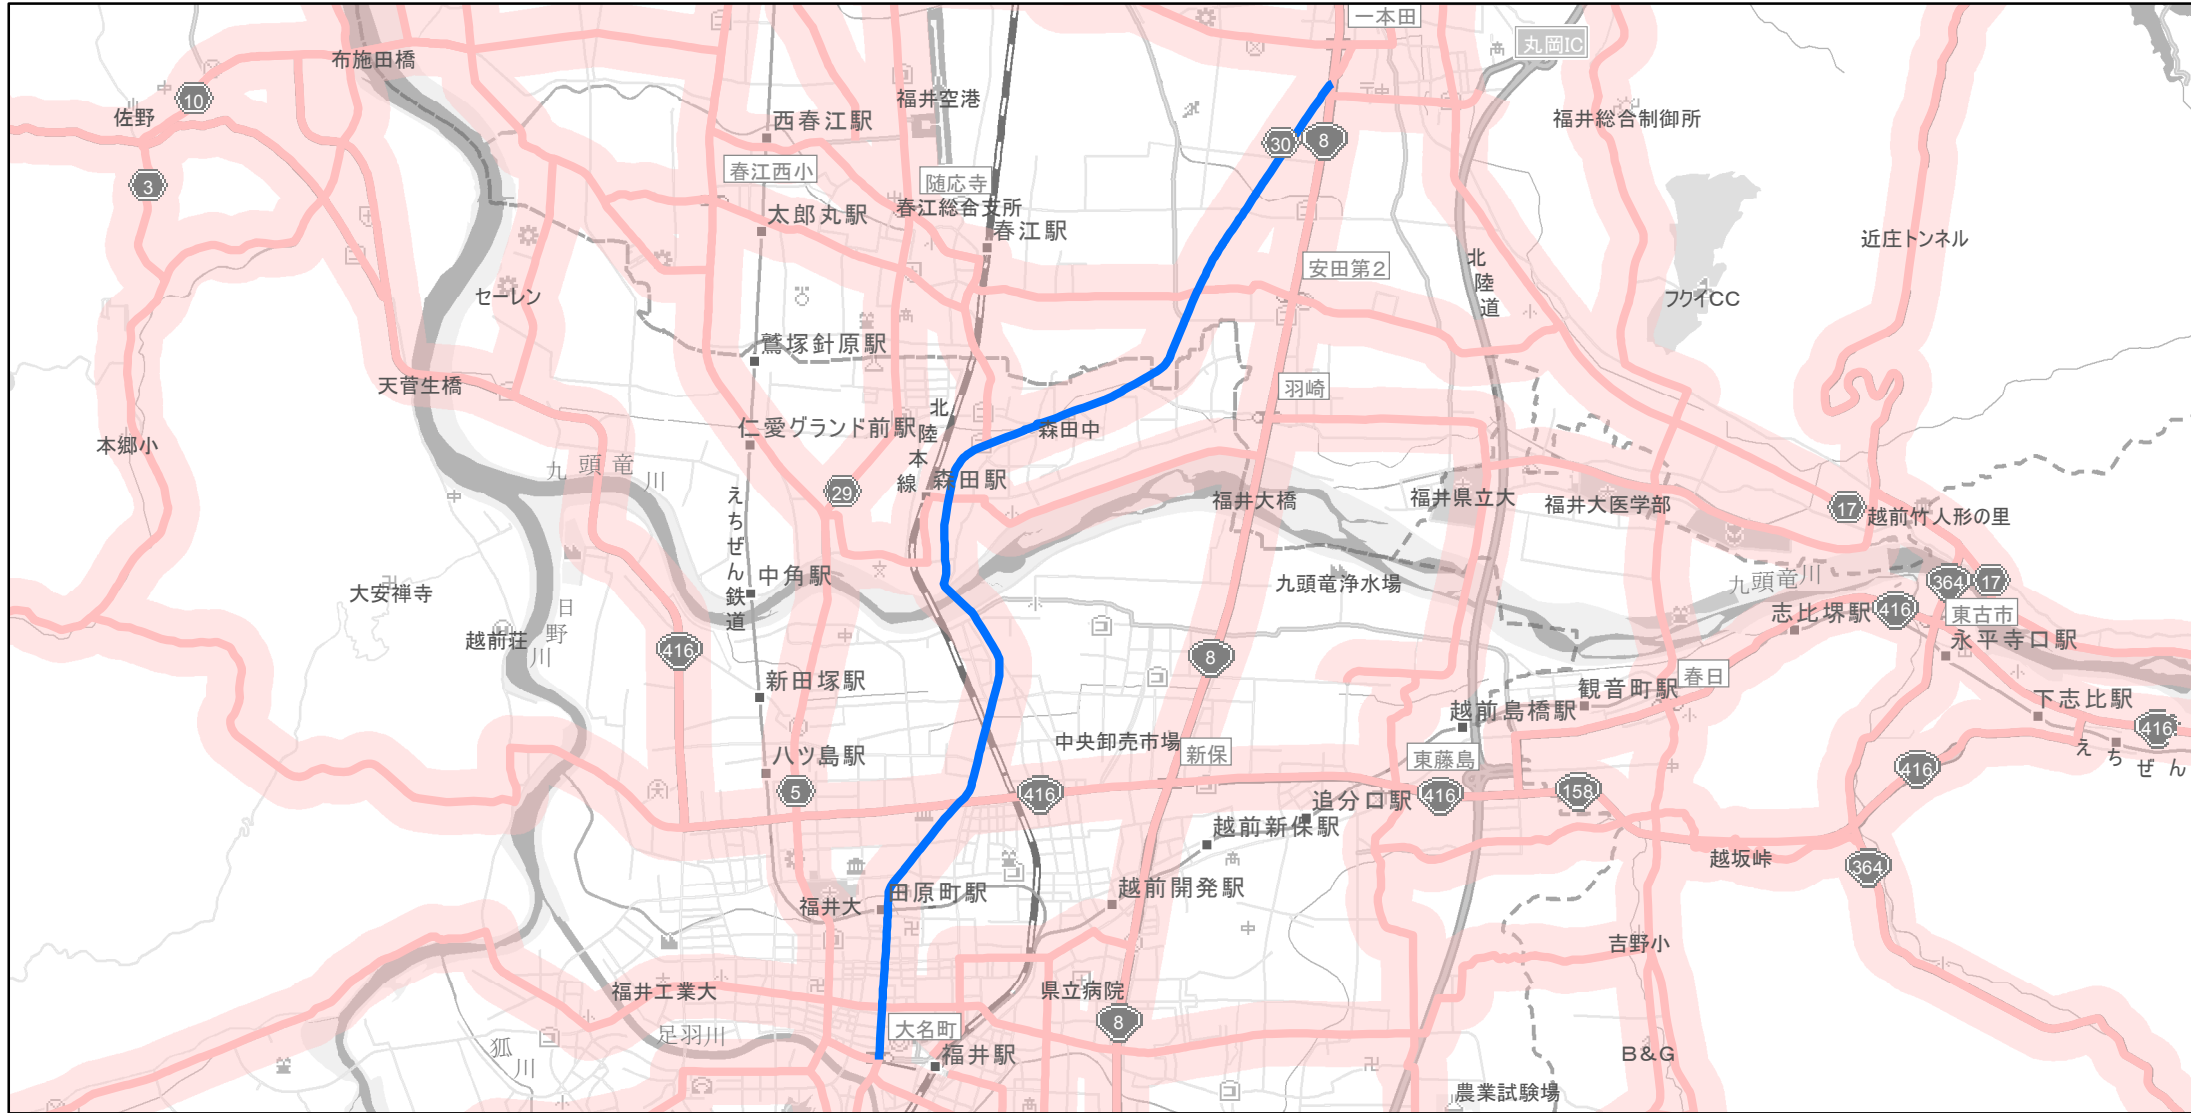

【福井県】EV・PHV充電設備設置マップ

【主要道路等沿線（幅300m）】No.34

急速充電器 0基
普通充電器 0基

急速もしくは普通充電器 2基

福井丸岡線の福井市順化1丁目から坂井市丸岡町今福

(C) PASCO (C) INCREMENT P

- 主要道路等沿線
- 主要道路等沿線(その他)
- 設置範囲
- 隣接都道府県