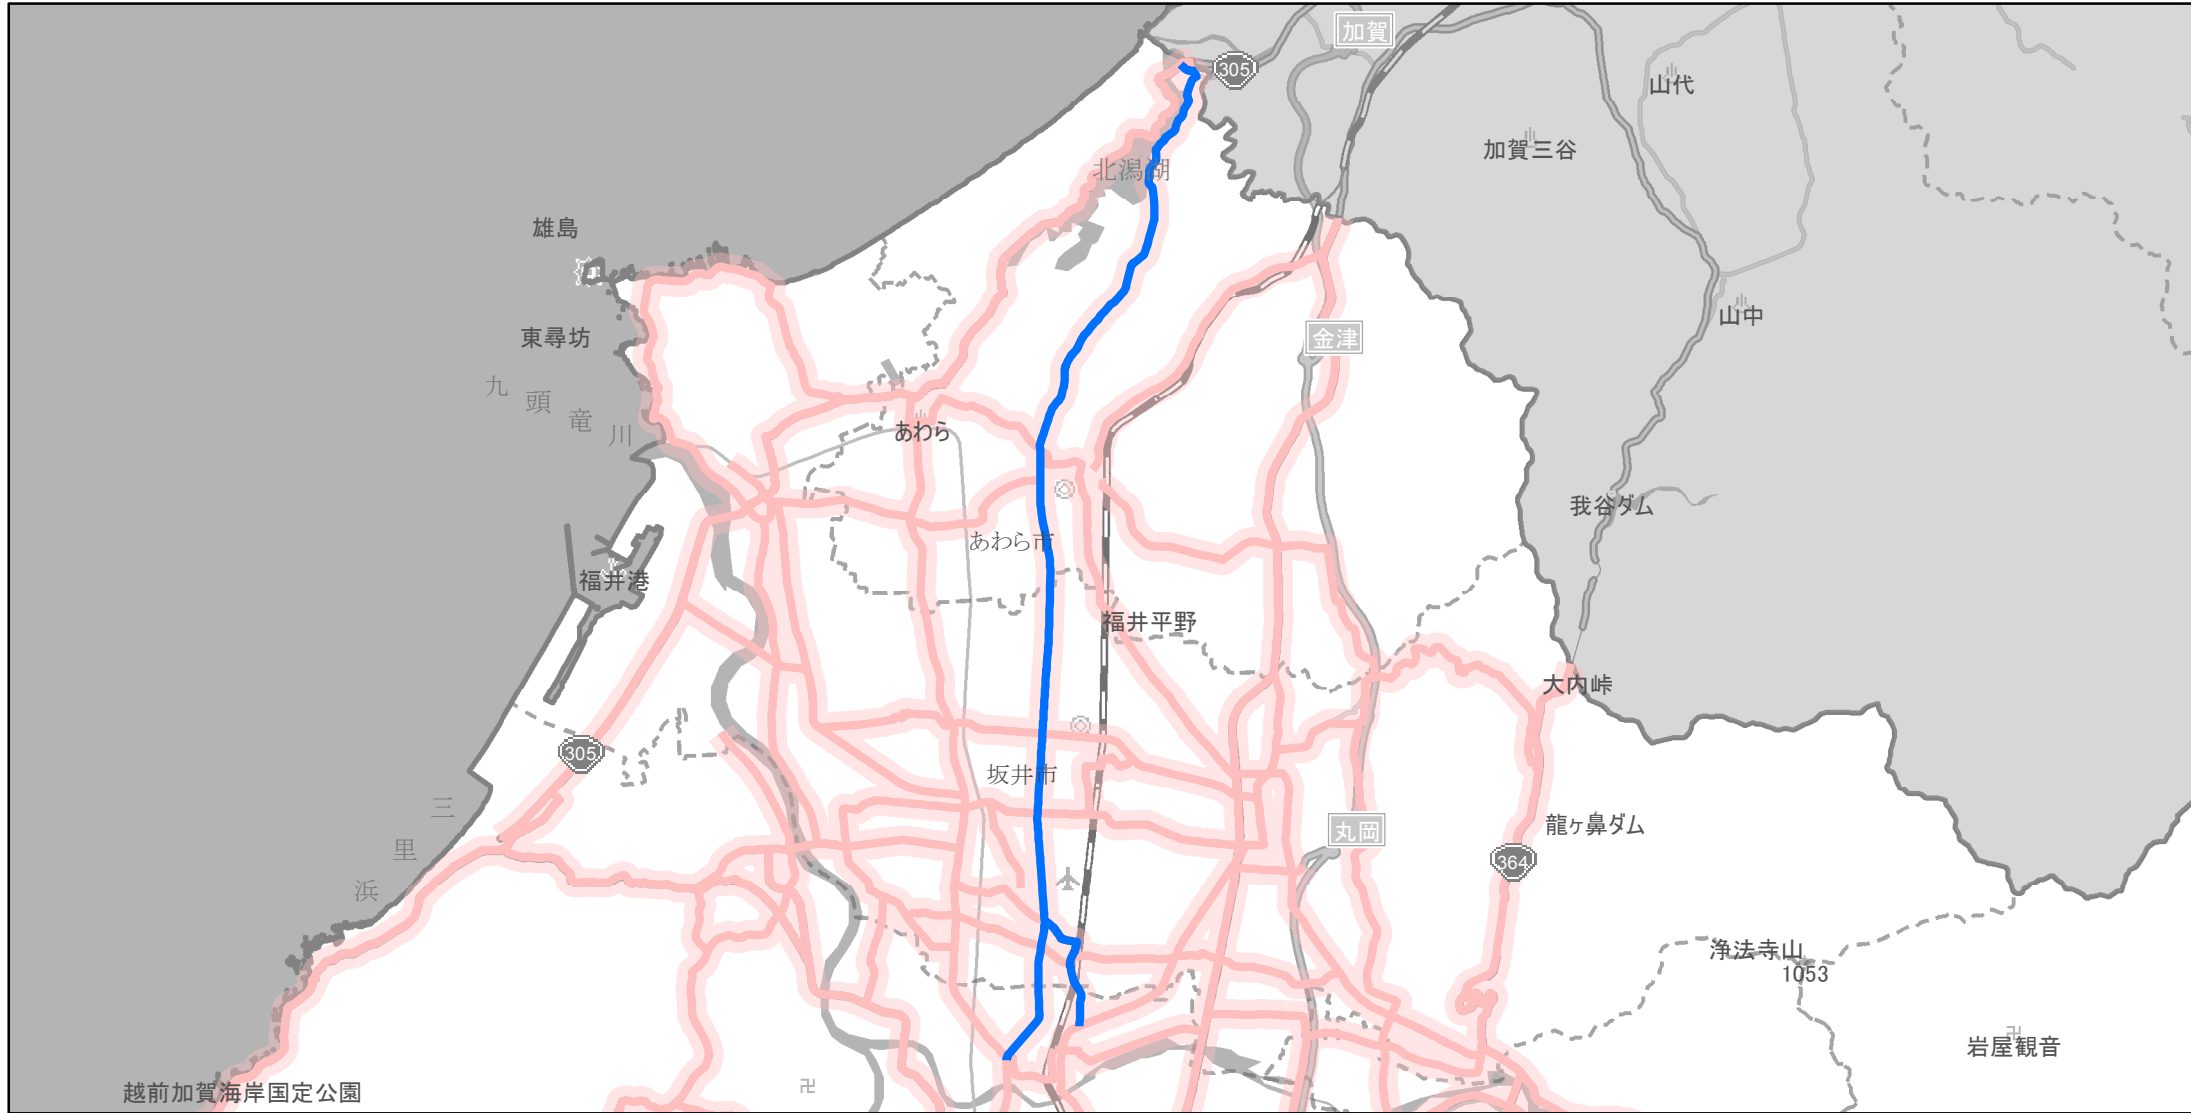

【福井県】EV・PHV充電設備設置マップ  
 【主要道路等沿線（幅300m）】No.33

急速充電器 0基  
 普通充電器 0基  
 急速もしくは普通充電器 3基

福井金津線の福井市天池町からあわら市吉崎

(C) PASCO (C) INCREMENT P

- 主要道路等沿線
- 主要道路等沿線(その他)
- 設置範囲
- 隣接都道府県