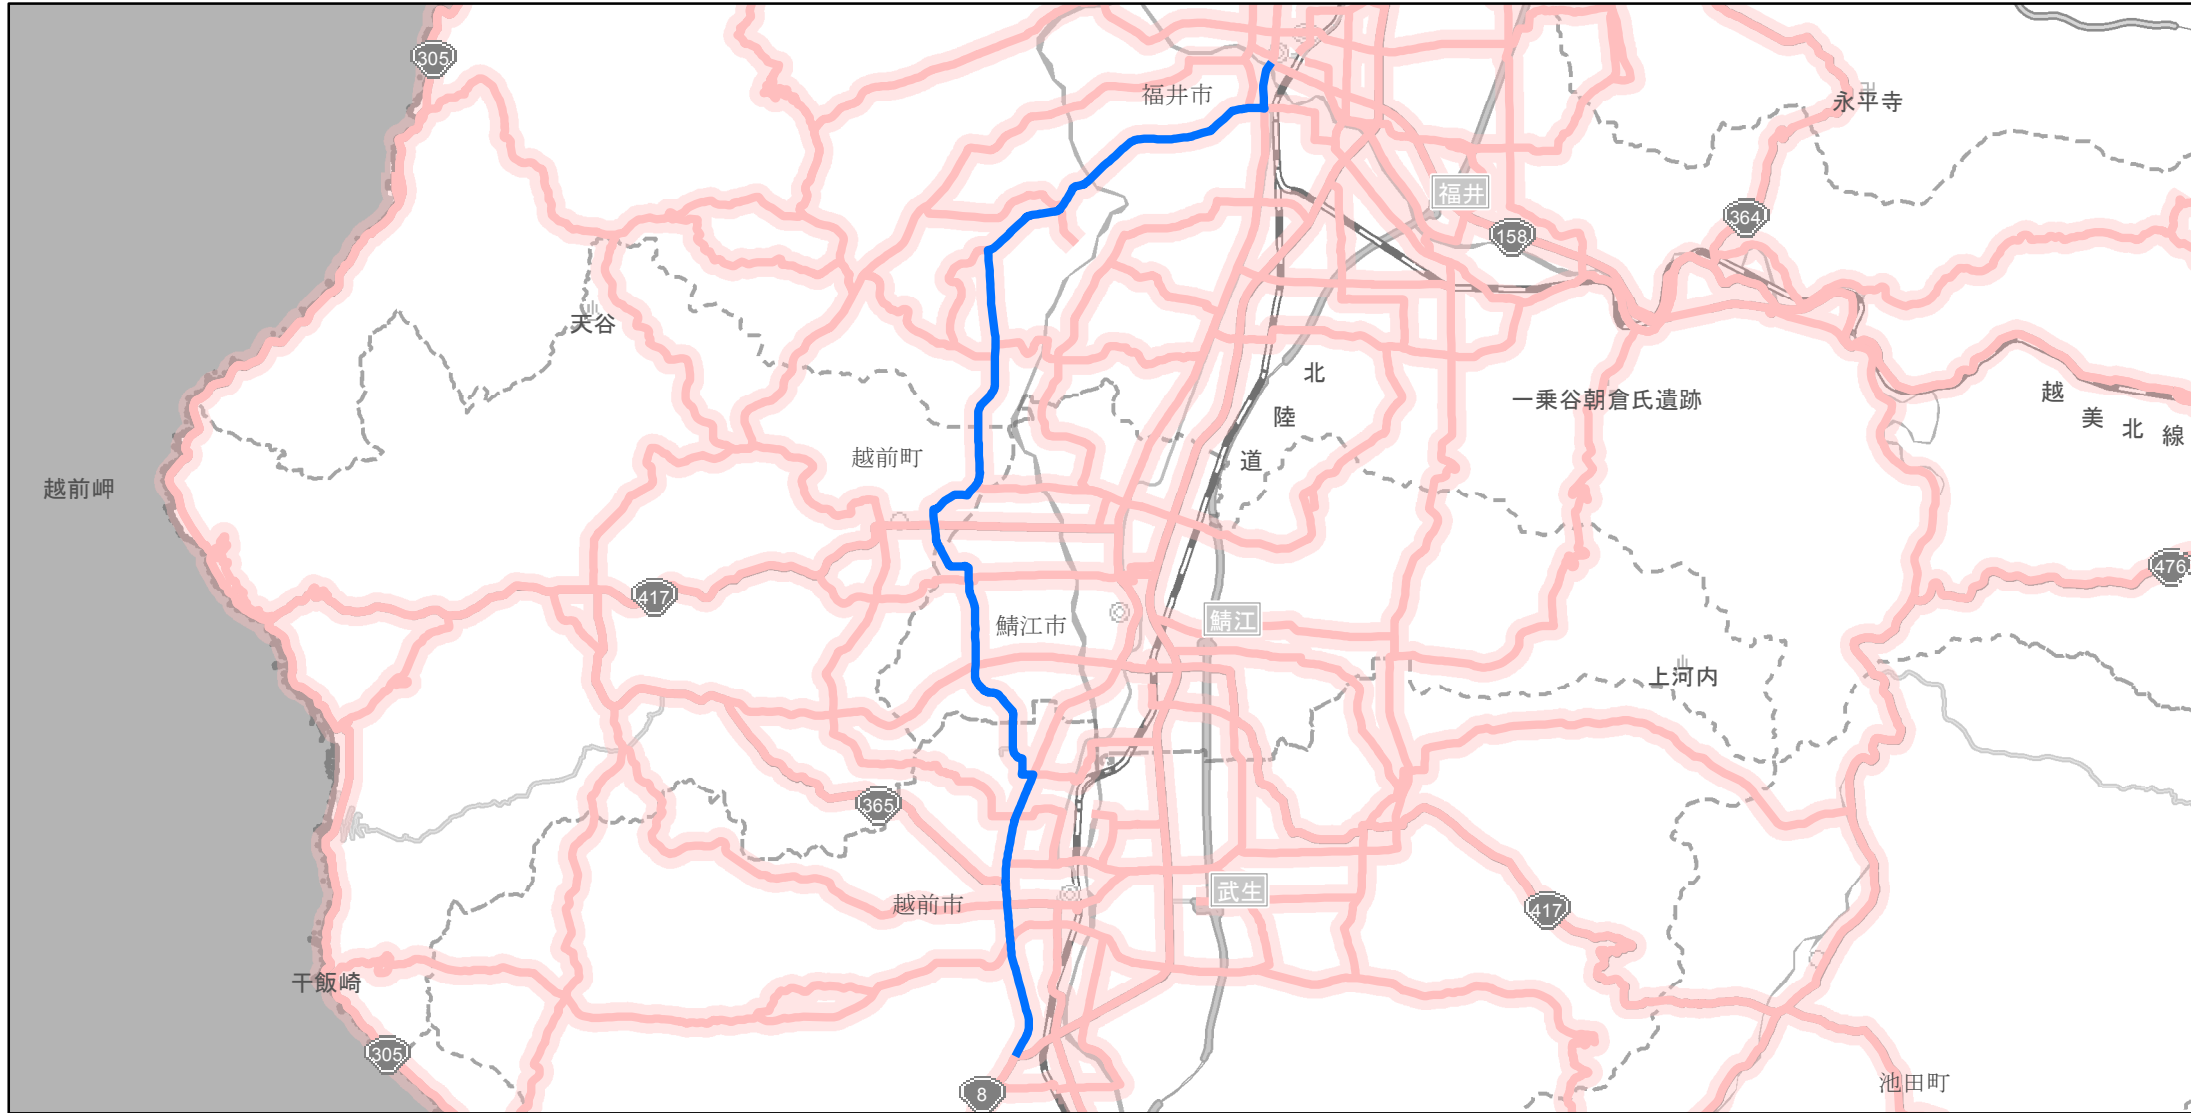

【福井県】EV・PHV充電設備設置マップ
 【主要道路等沿線（幅300m）】No.32

急速充電器 0基
 普通充電器 0基
 急速もしくは普通充電器 4基

福井朝日武生線の福井市中央3丁目から越前市塚原町

(C) PASCO (C) INCREMENT P

- 主要道路等沿線
- 主要道路等沿線(その他)
- 設置範囲
- 隣接都道府県