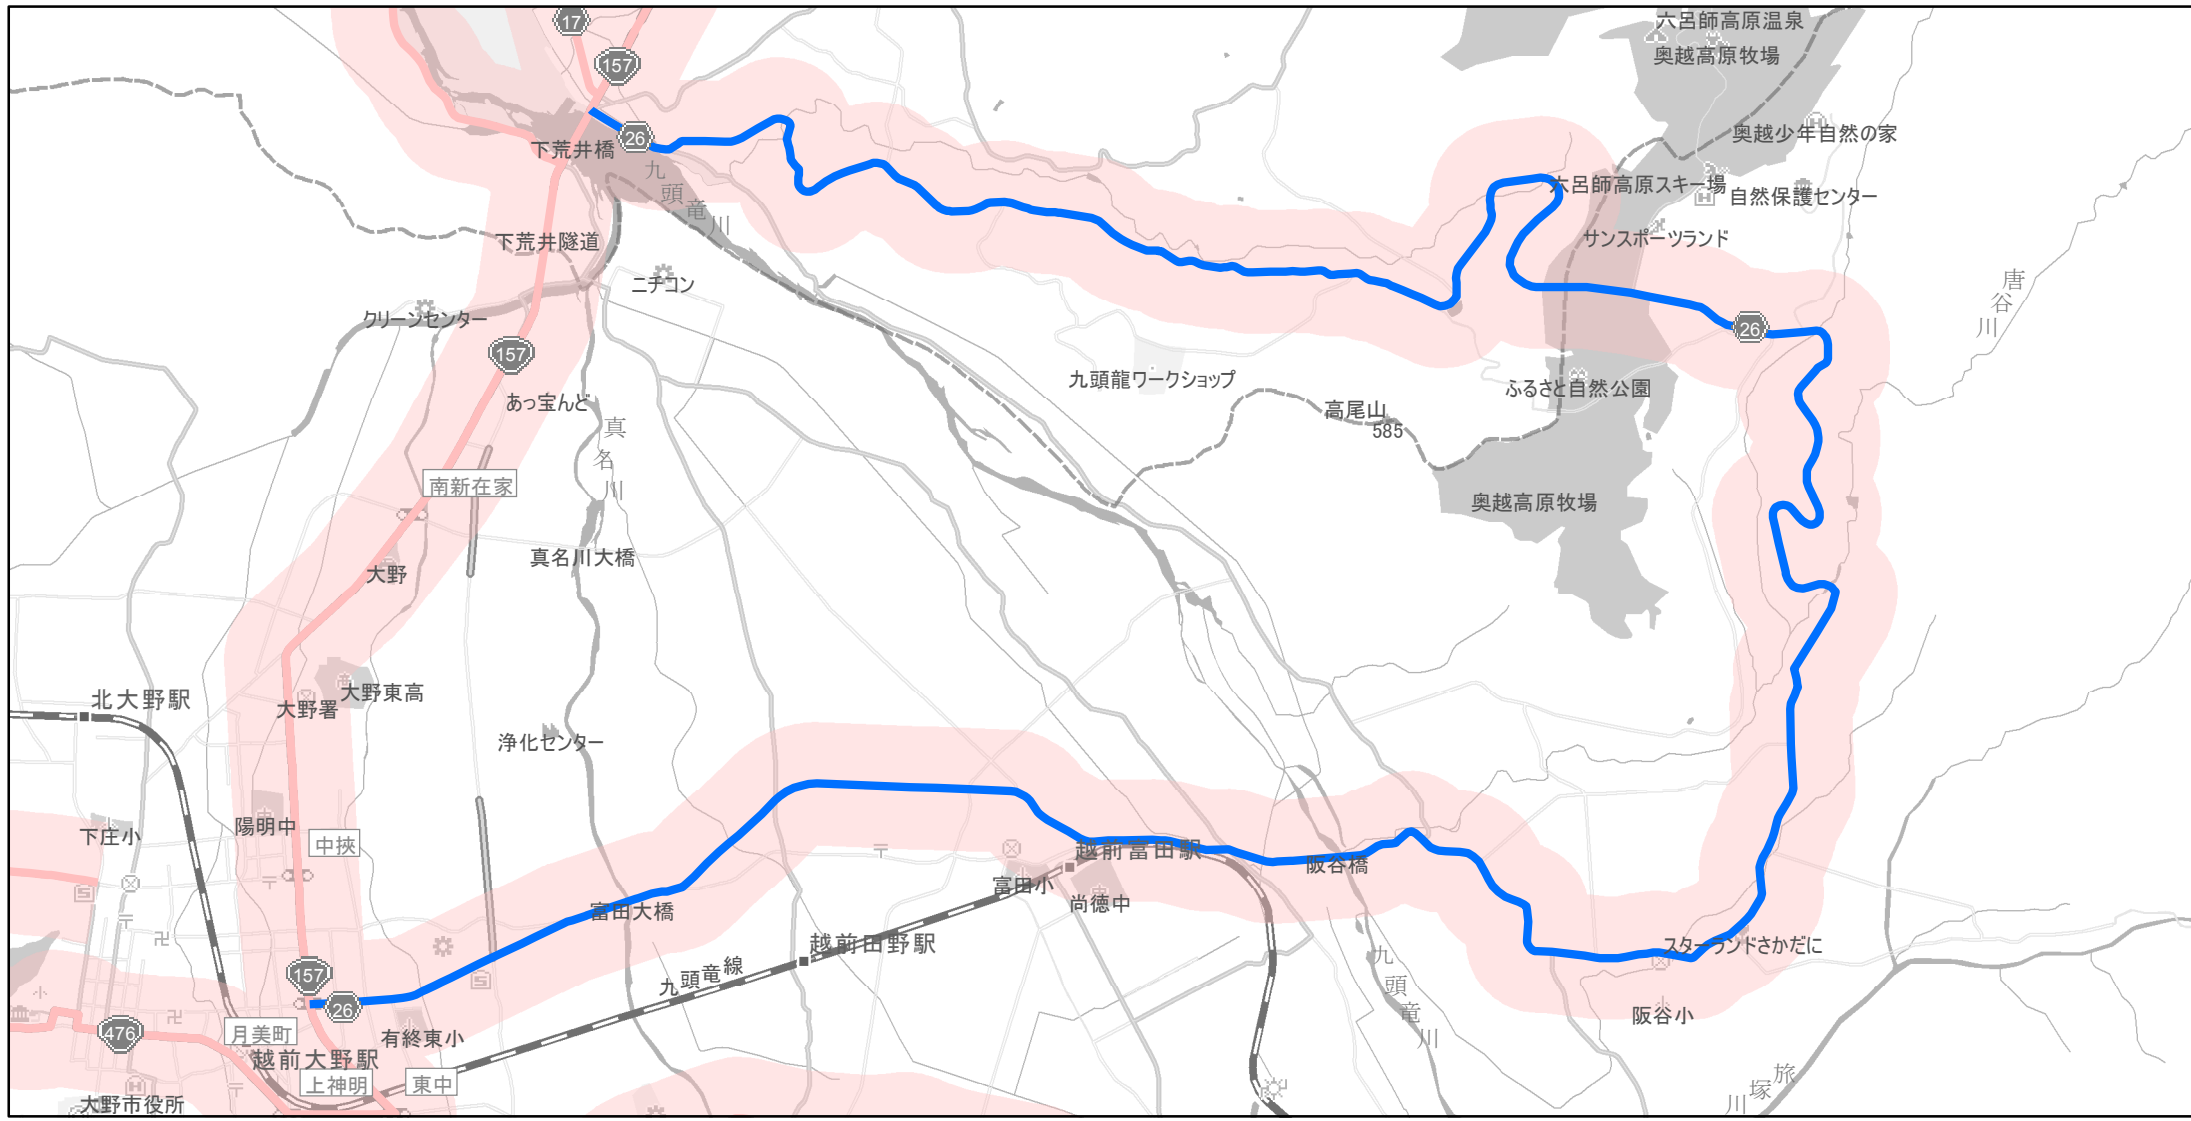

【福井県】EV・PHV充電設備設置マップ
 【主要道路等沿線（幅300m）】No.31

急速充電器 0基
 普通充電器 0基
 急速もしくは普通充電器 1基

大野勝山線の大野市月美町から勝山市平泉寺大渡

(C) PASCO (C) INCREMENT P

- 主要道路等沿線
- 主要道路等沿線(その他)
- 設置範囲
- 隣接都道府県

0 0.5 1 km