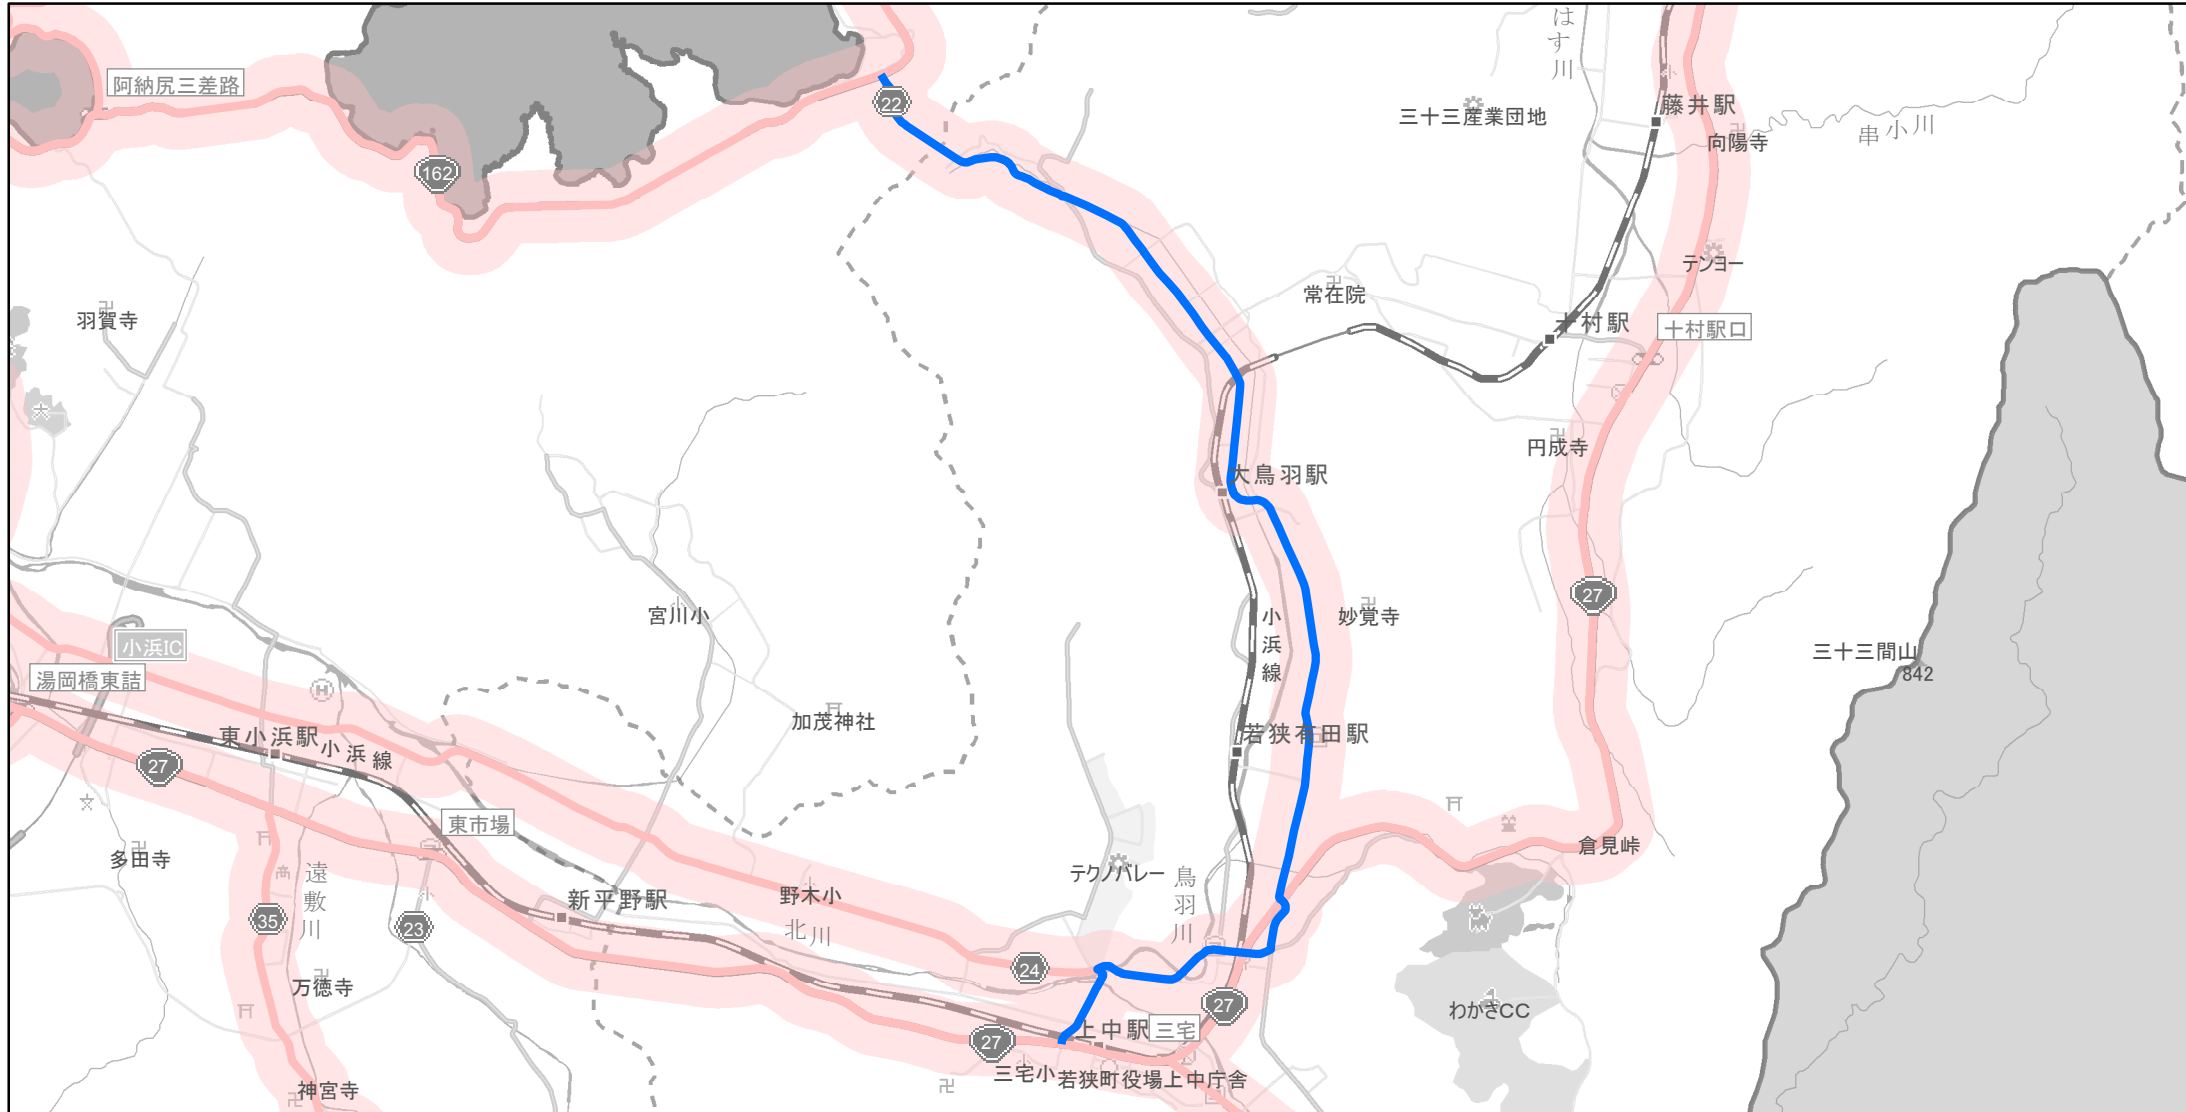

# 【福井県】EV・PHV充電設備設置マップ

## 【主要道路等沿線（幅300m）】No.28

急速充電器 0基

普通充電器 0基

急速もしくは普通充電器 1基

上中田烏線の三方上中郡若狭町井ノ口から小浜市田鳥

(C) PASCO (C) INCREMENT P

- 主要道路等沿線
- 主要道路等沿線(その他)
- 設置範囲
- 隣接都道府県