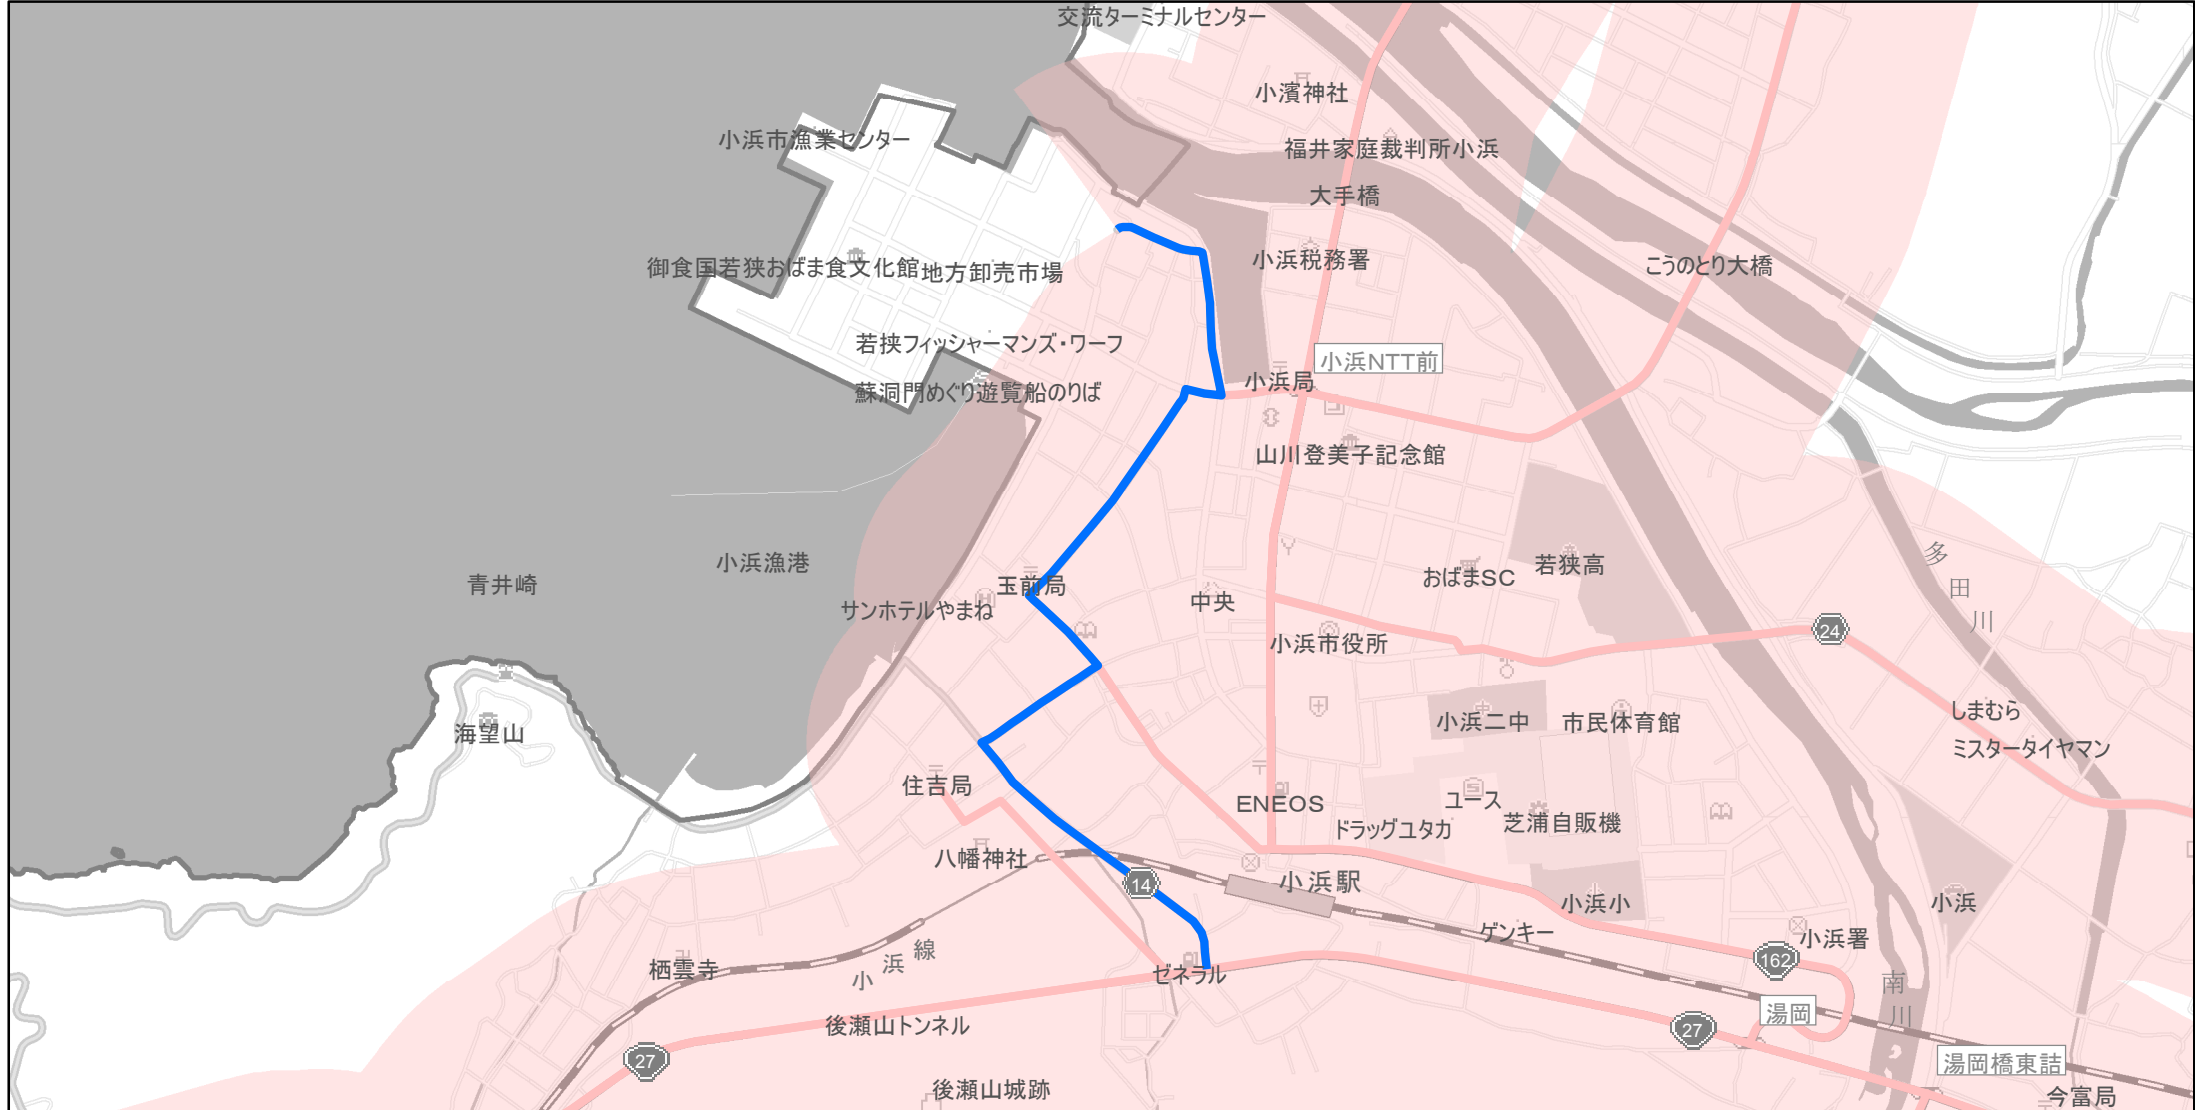

【福井県】EV・PHV充電設備設置マップ
 【主要道路等沿線（幅300m）】No.22

急速充電器 0基
 普通充電器 0基
 急速もしくは普通充電器 1基

小浜港線の小浜港から小浜市伏原

(C) PASCO (C) INCREMENT P

- 主要道路等沿線
- 主要道路等沿線(その他)
- 設置範囲
- 隣接都道府県

0 0.225 0.45 km