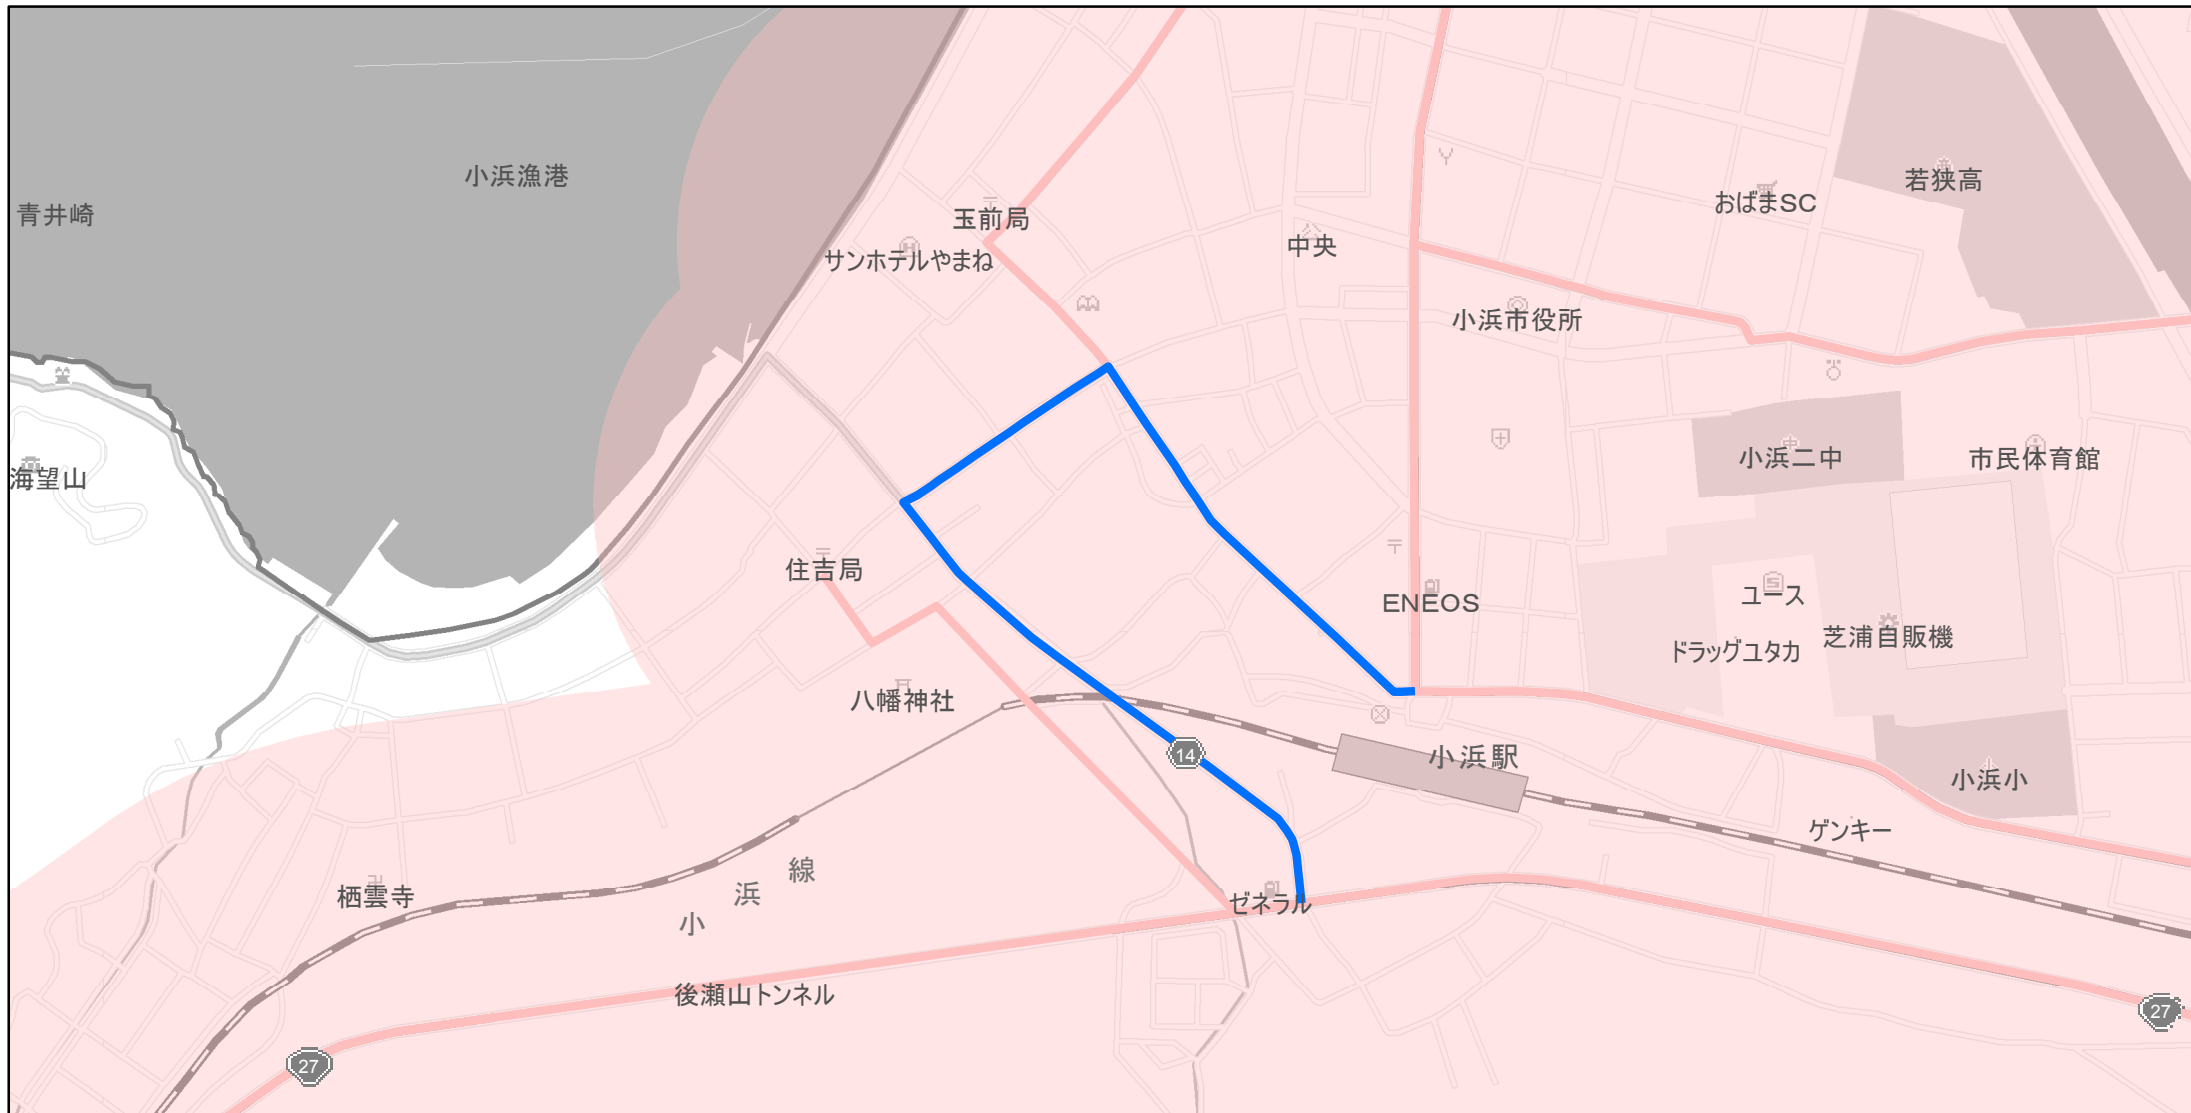

【福井県】EV・PHV充電設備設置マップ
 【主要道路等沿線（幅300m）】No.21

急速充電器 0基
 普通充電器 0基
 急速もしくは普通充電器 1基

小浜停車場線の小浜停車場から小浜市伏原

(C) PASCO (C) INCREMENT P

- 主要道路等沿線
- 主要道路等沿線(その他)
- 設置範囲
- 隣接都道府県

0 0.125 0.25 km