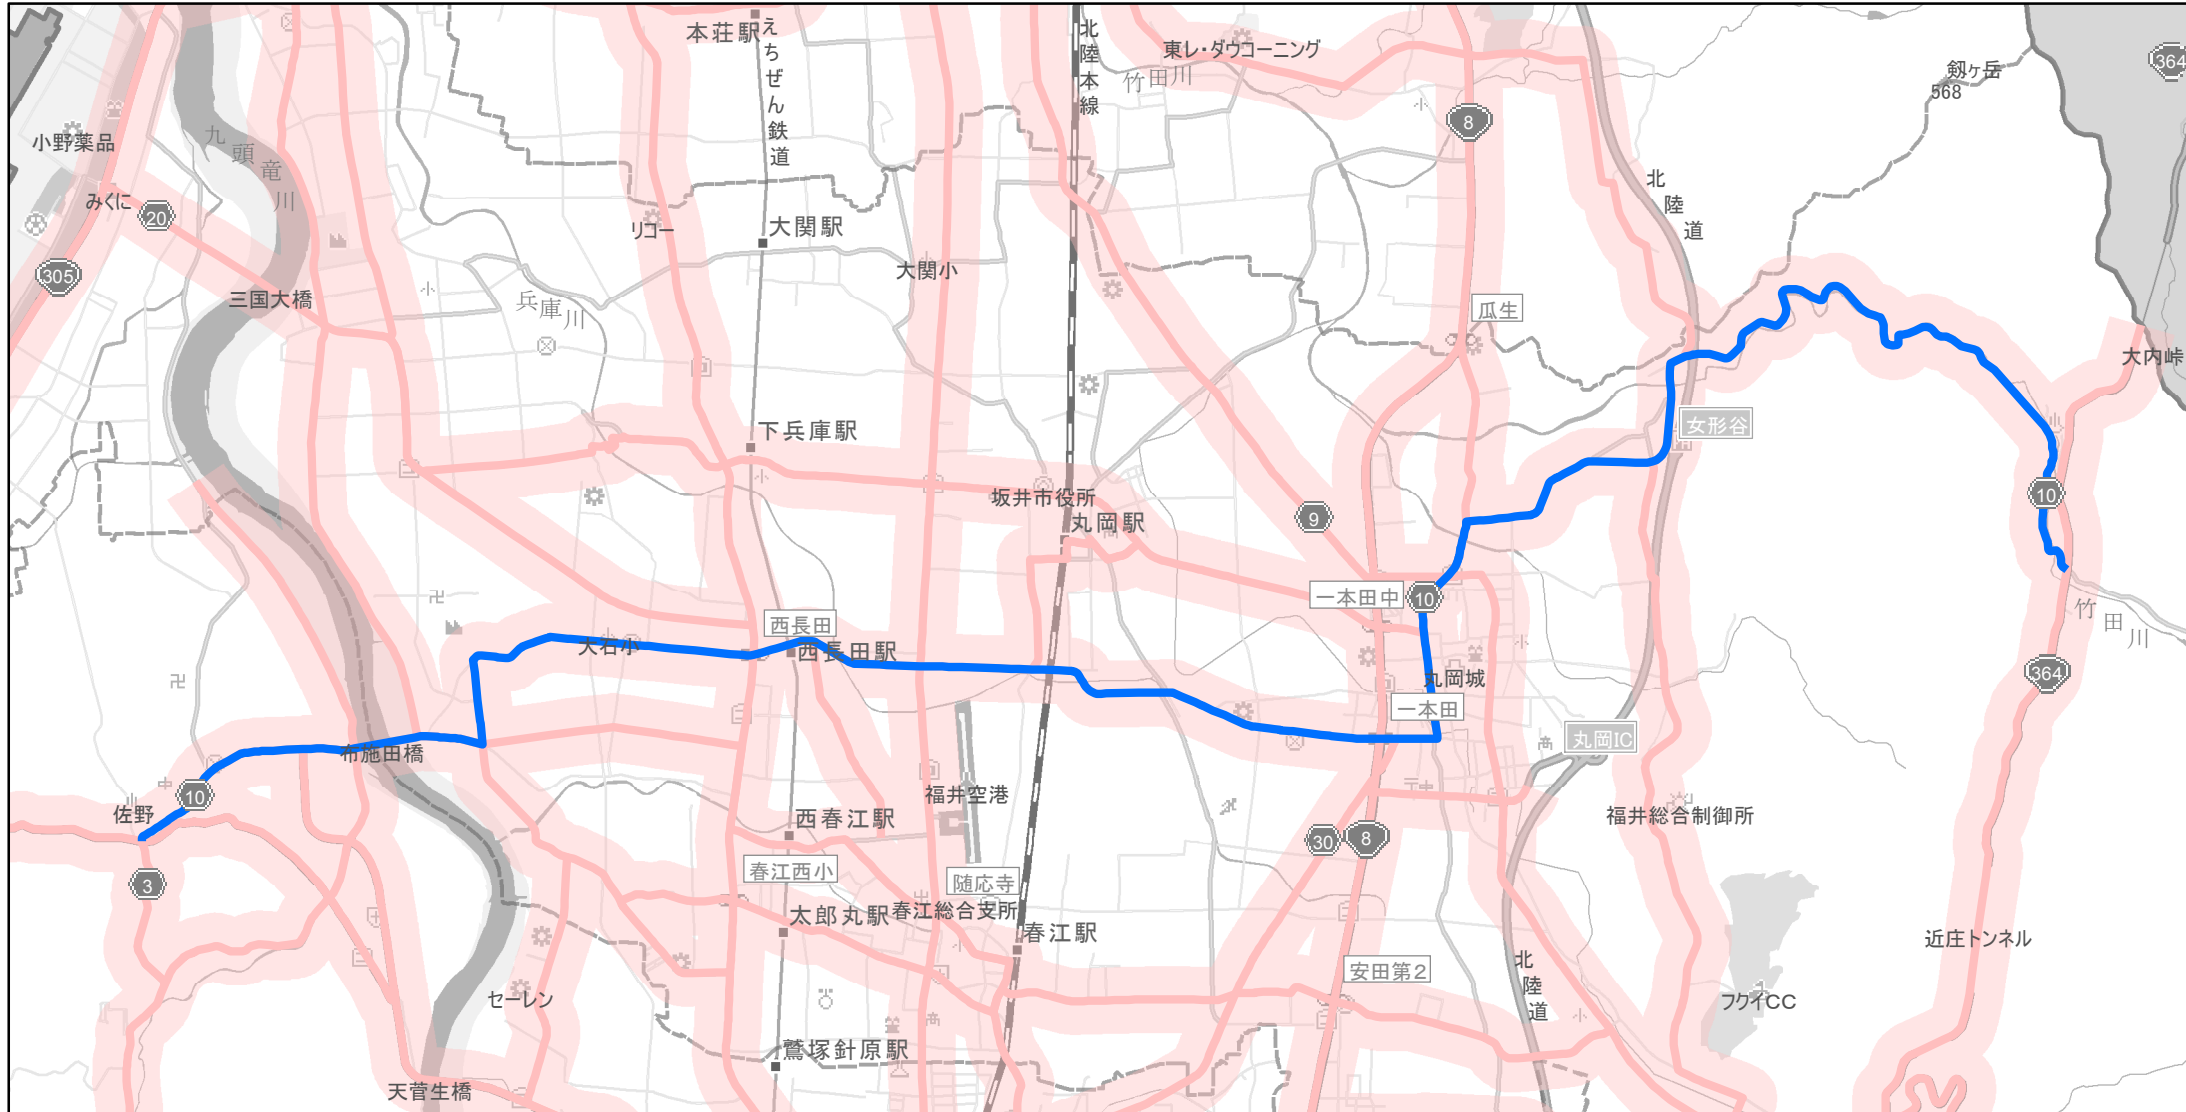

【福井県】EV・PHV充電設備設置マップ

【主要道路等沿線（幅300m）】No.20

急速充電器 0基

普通充電器 0基

急速もしくは普通充電器 1基

丸岡川西線の坂井市丸岡町山口から福井市佐野町

(C) PASCO (C) INCREMENT P

- 主要道路等沿線
- 主要道路等沿線(その他)
- 設置範囲
- 隣接都道府県