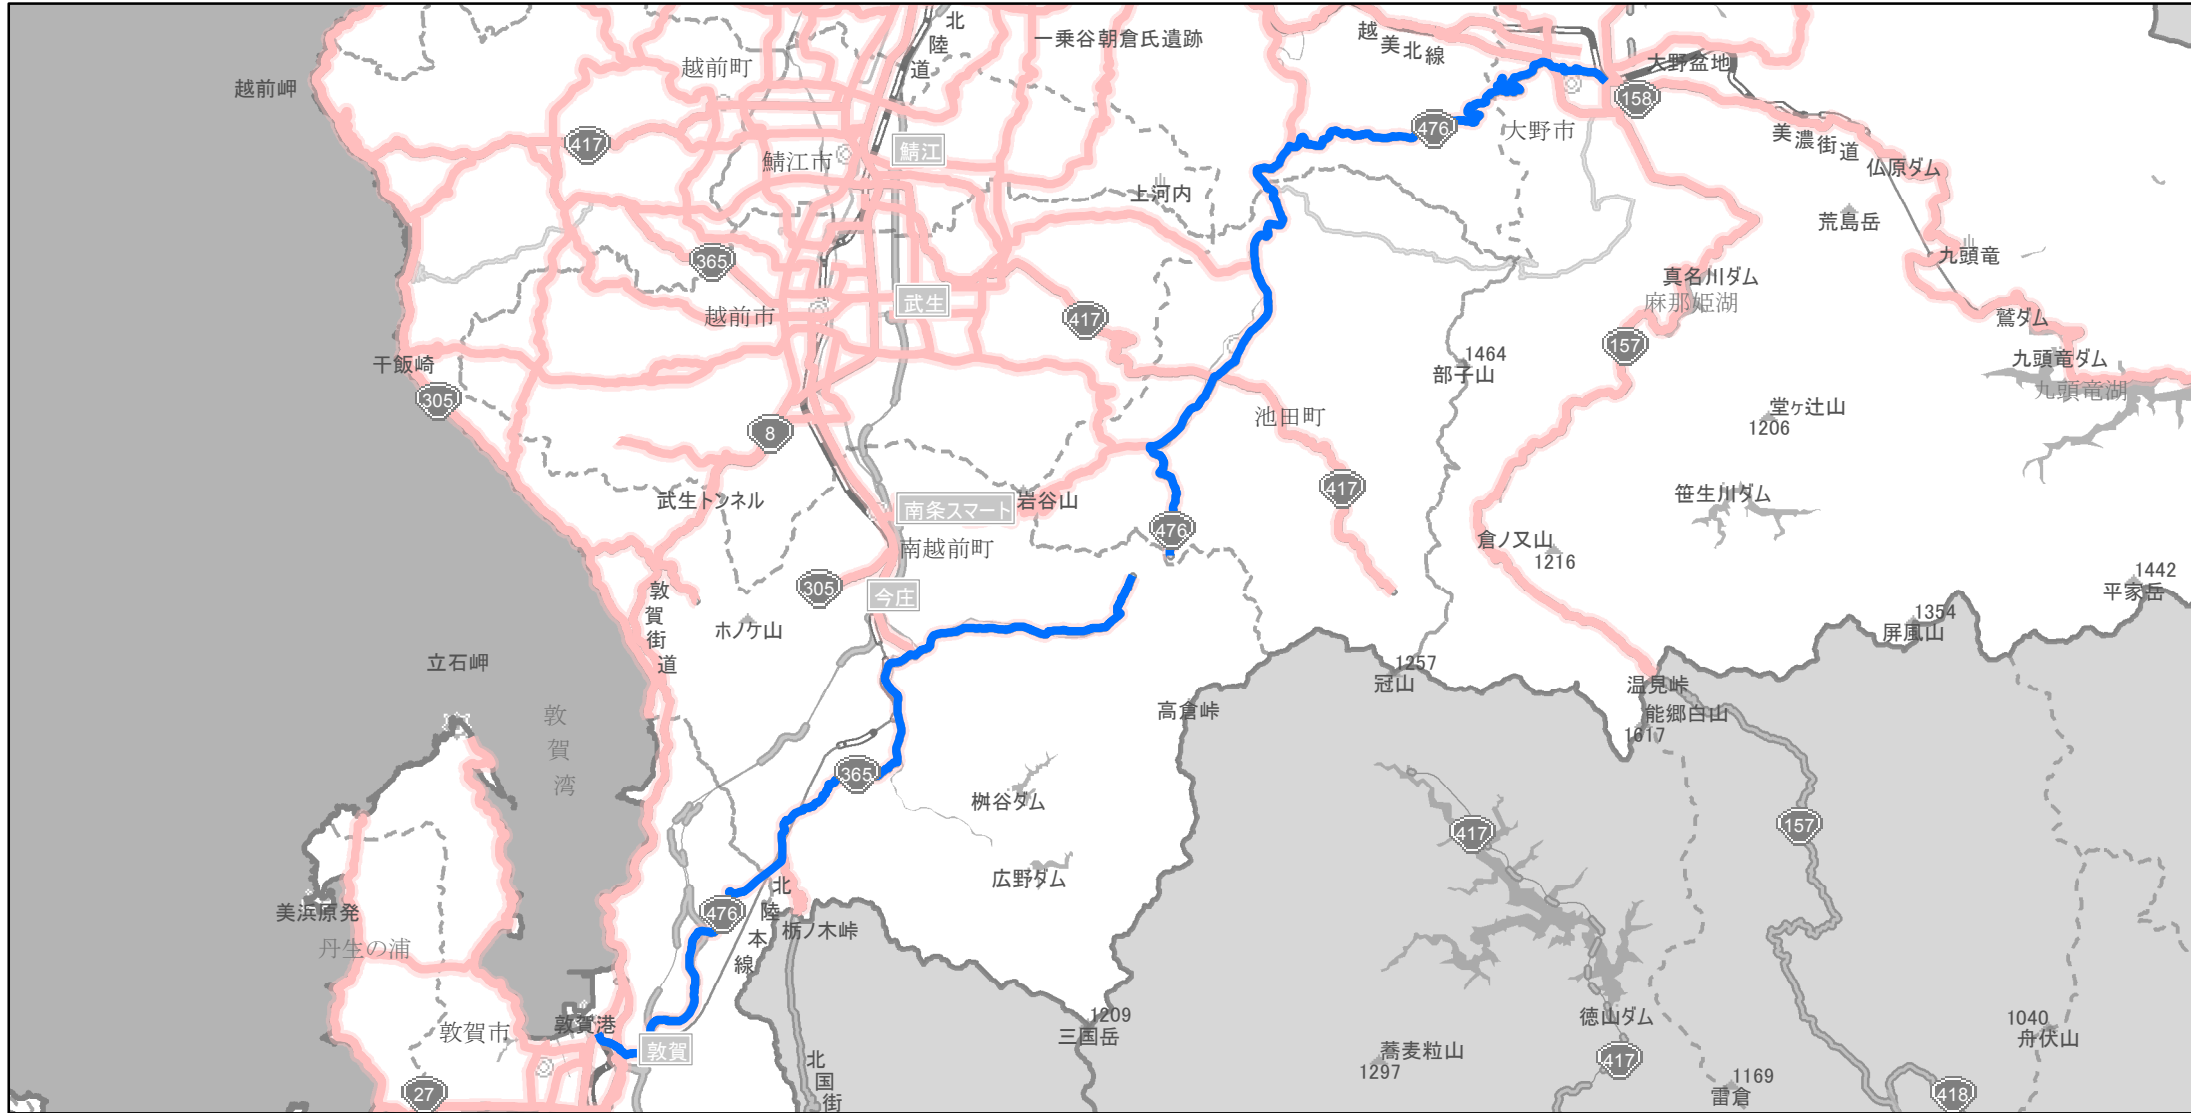

【福井県】EV・PHV充電設備設置マップ

【主要道路等沿線（幅300m）】No.12

急速充電器 0基

普通充電器 0基

急速もしくは普通充電器 1基

一般国道476号の大野市神明から敦賀市曙町

(C) PASCO (C) INCREMENT P

- 主要道路等沿線
- 主要道路等沿線(その他)
- 設置範囲
- 隣接都道府県

0 5 10 km