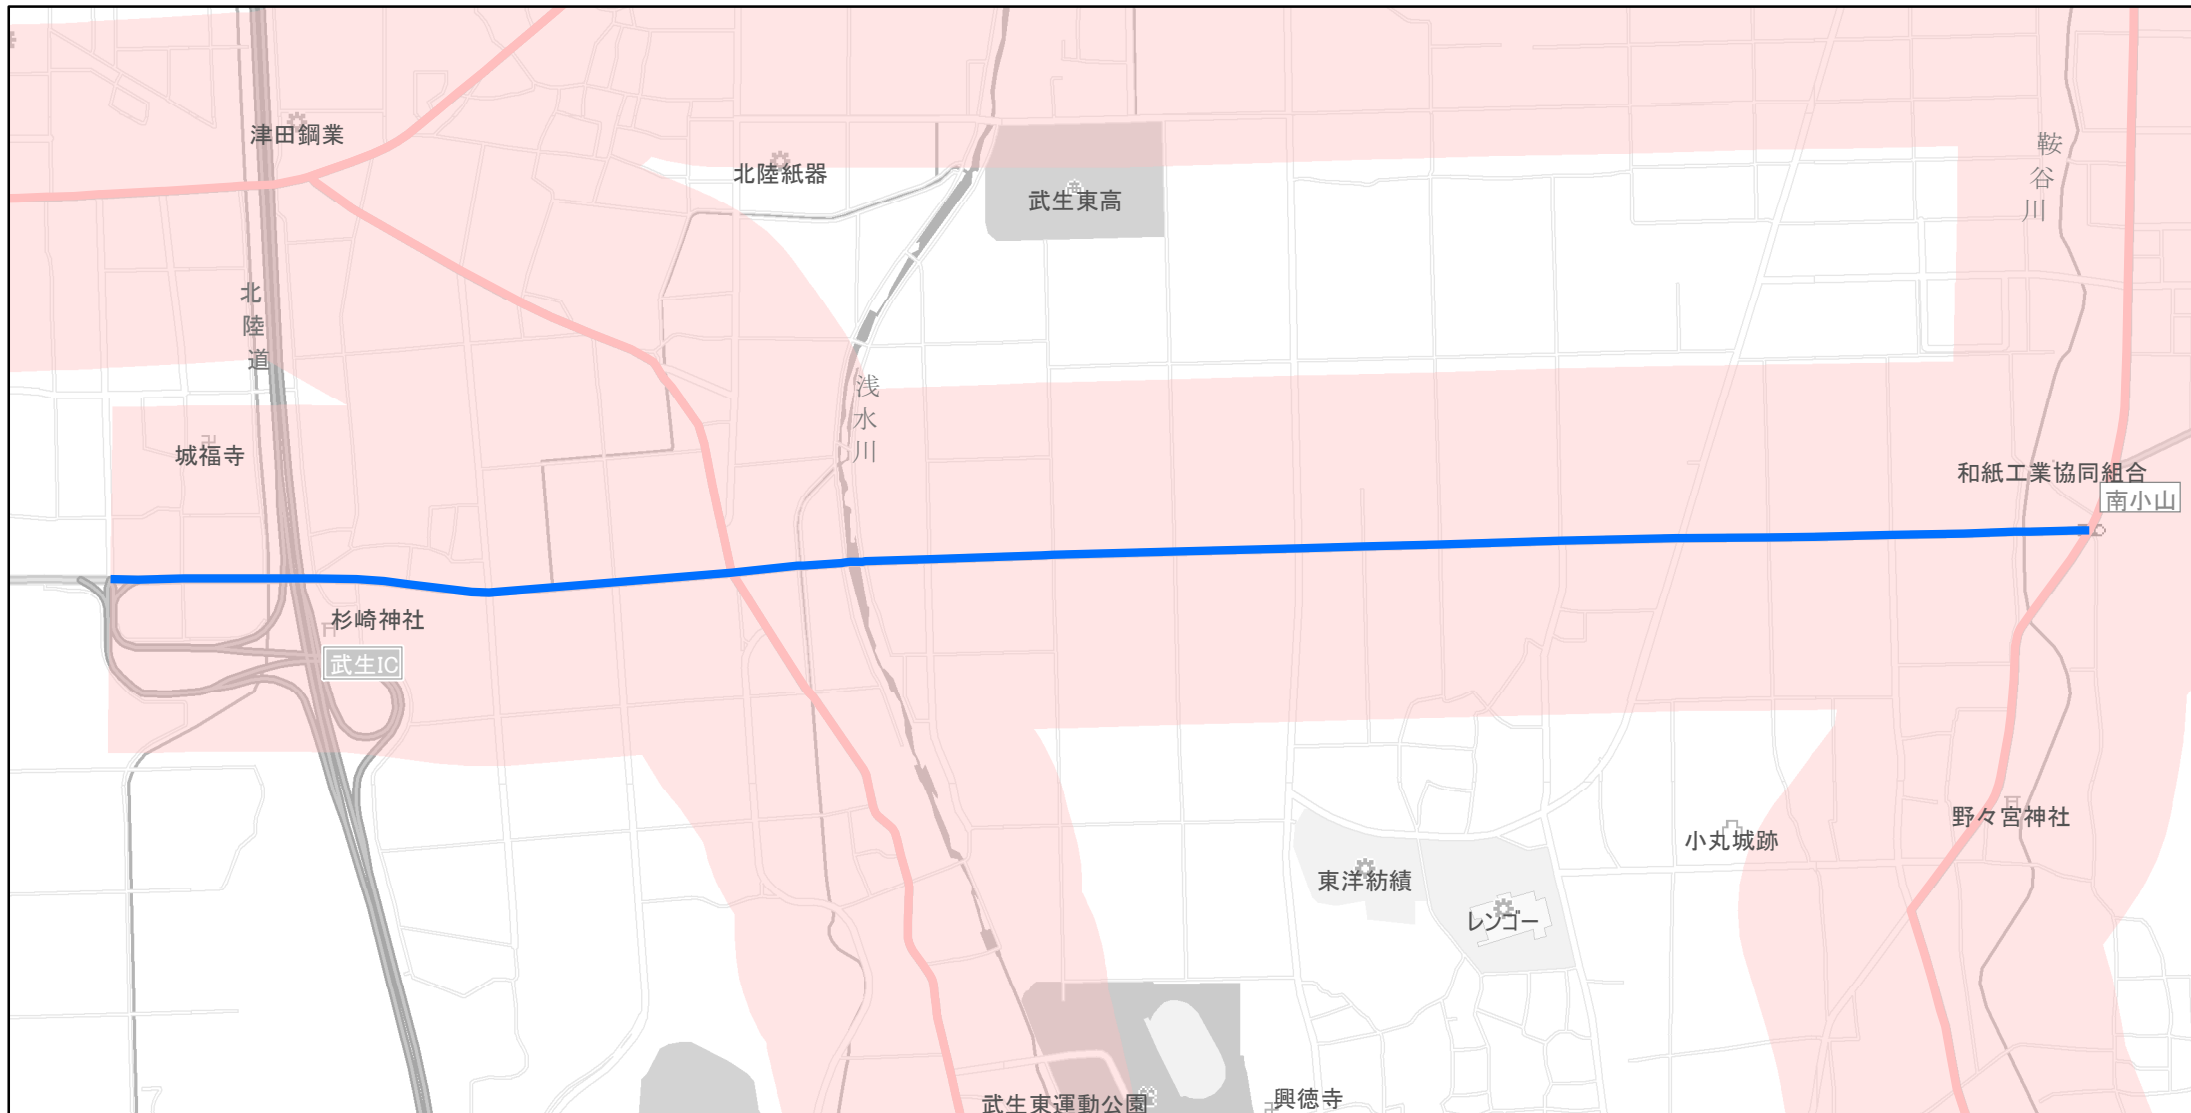

【福井県】EV・PHV充電設備設置マップ
 【主要道路等沿線（幅300m）】No.101

急速充電器 0基
 普通充電器 0基
 急速もしくは普通充電器 1基

武生インター東線の越前市南小山町から武生インター

(C) PASCO (C) INCREMENT P

- 主要道路等沿線
- 主要道路等沿線(その他)
- 設置範囲
- 隣接都道府県

0 0.225 0.45 km