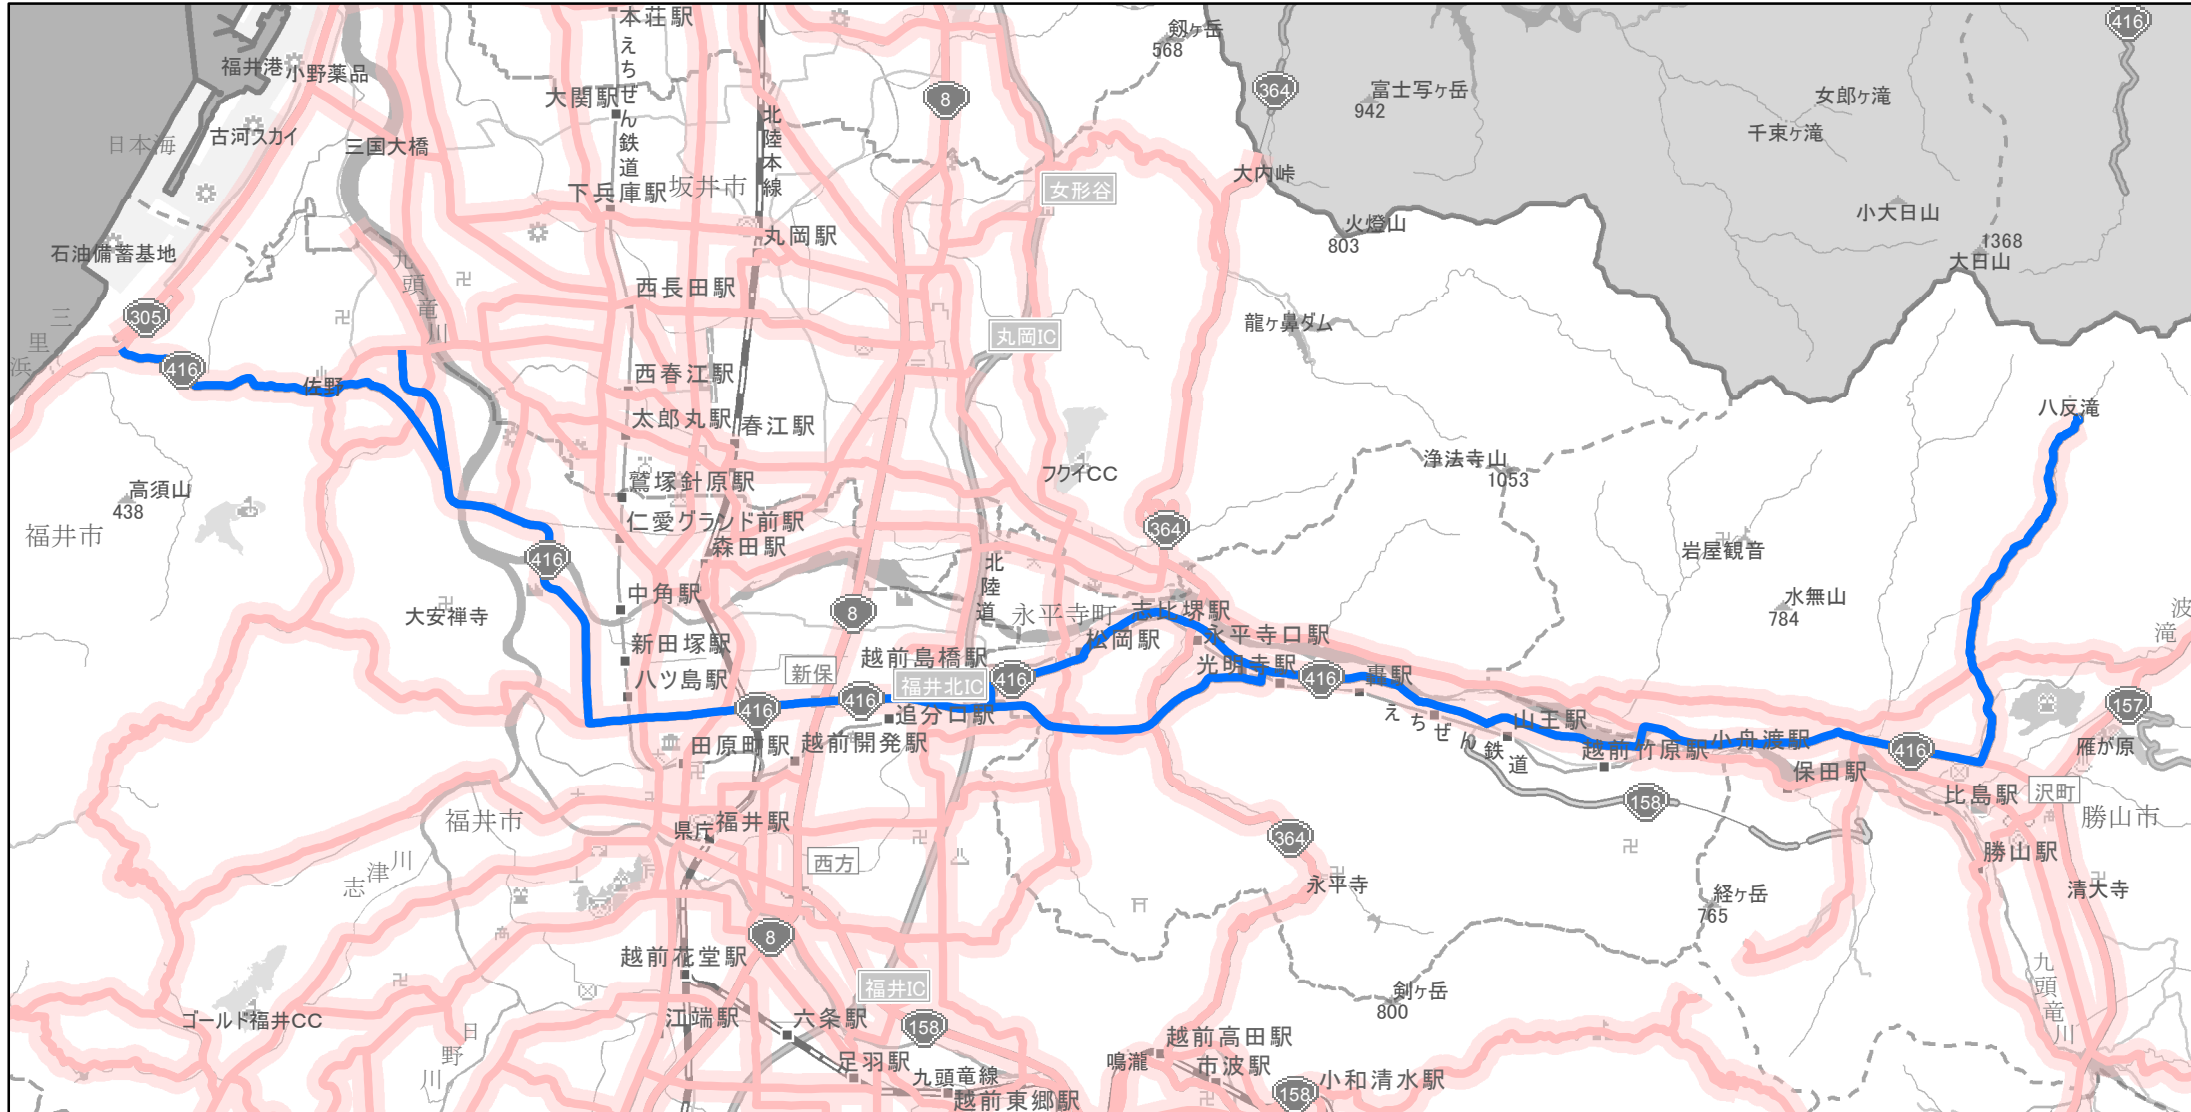

【福井県】EV・PHV充電設備設置マップ

【主要道路等沿線（幅300m）】No.10

急速充電器 0基

普通充電器 0基

急速もしくは普通充電器 7基

一般国道416号の福井市川尻町から勝山市野向町横倉

(C) PASCO (C) INCREMENT P

- 主要道路等沿線
- 主要道路等沿線(その他)
- 設置範囲
- 隣接都道府県