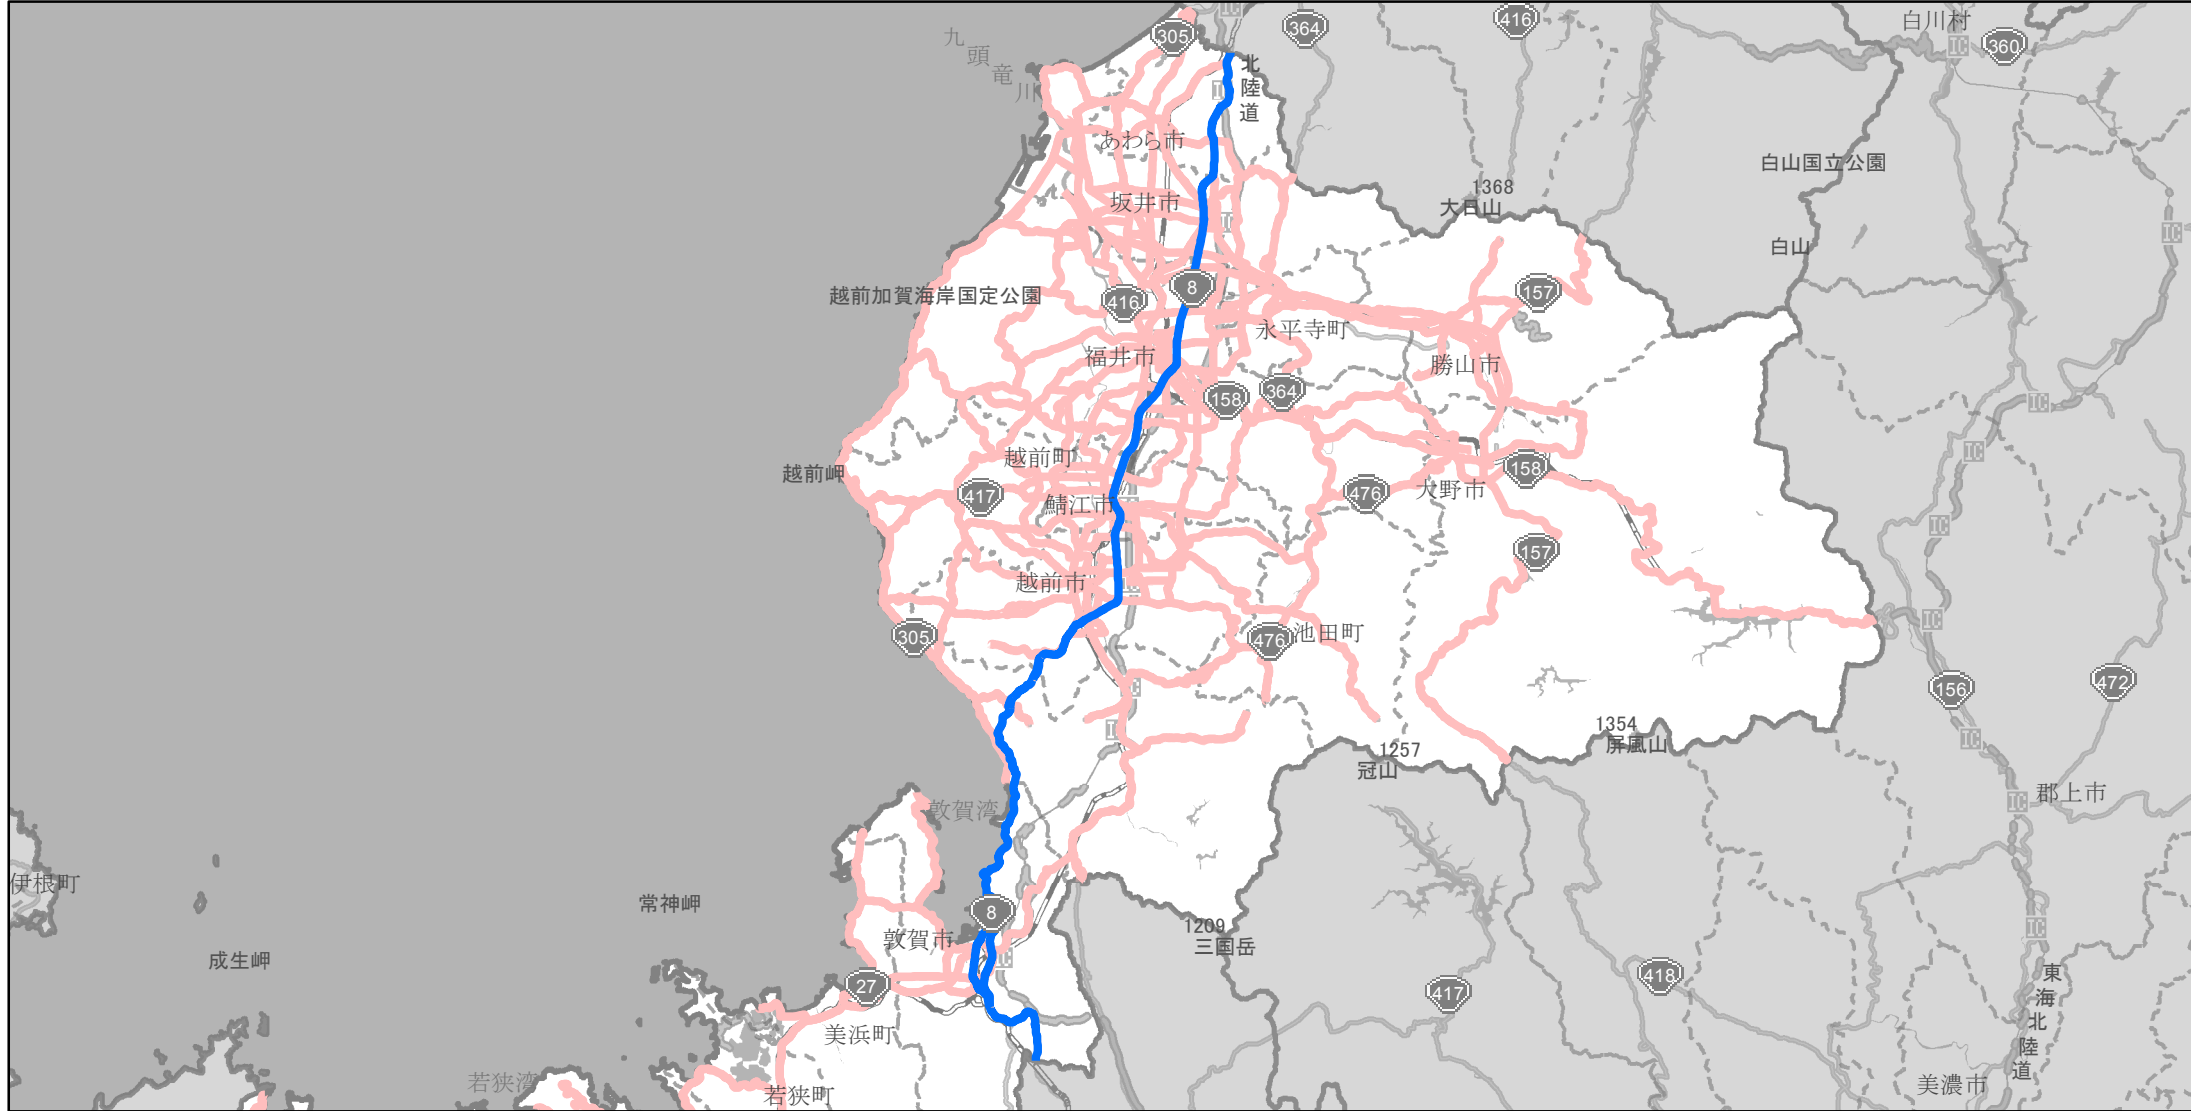

# 【福井県】EV・PHV充電設備設置マップ

## 【主要道路等沿線（幅300m）】No.1

急速充電器 0基

普通充電器 0基

急速もしくは普通充電器 13基

### 一般国道8号のあわら市牛ノ谷から敦賀市新道

(C) PASCO (C) INCREMENT P

- 主要道路等沿線
- 主要道路等沿線(その他)
- 設置範囲
- 隣接都道府県