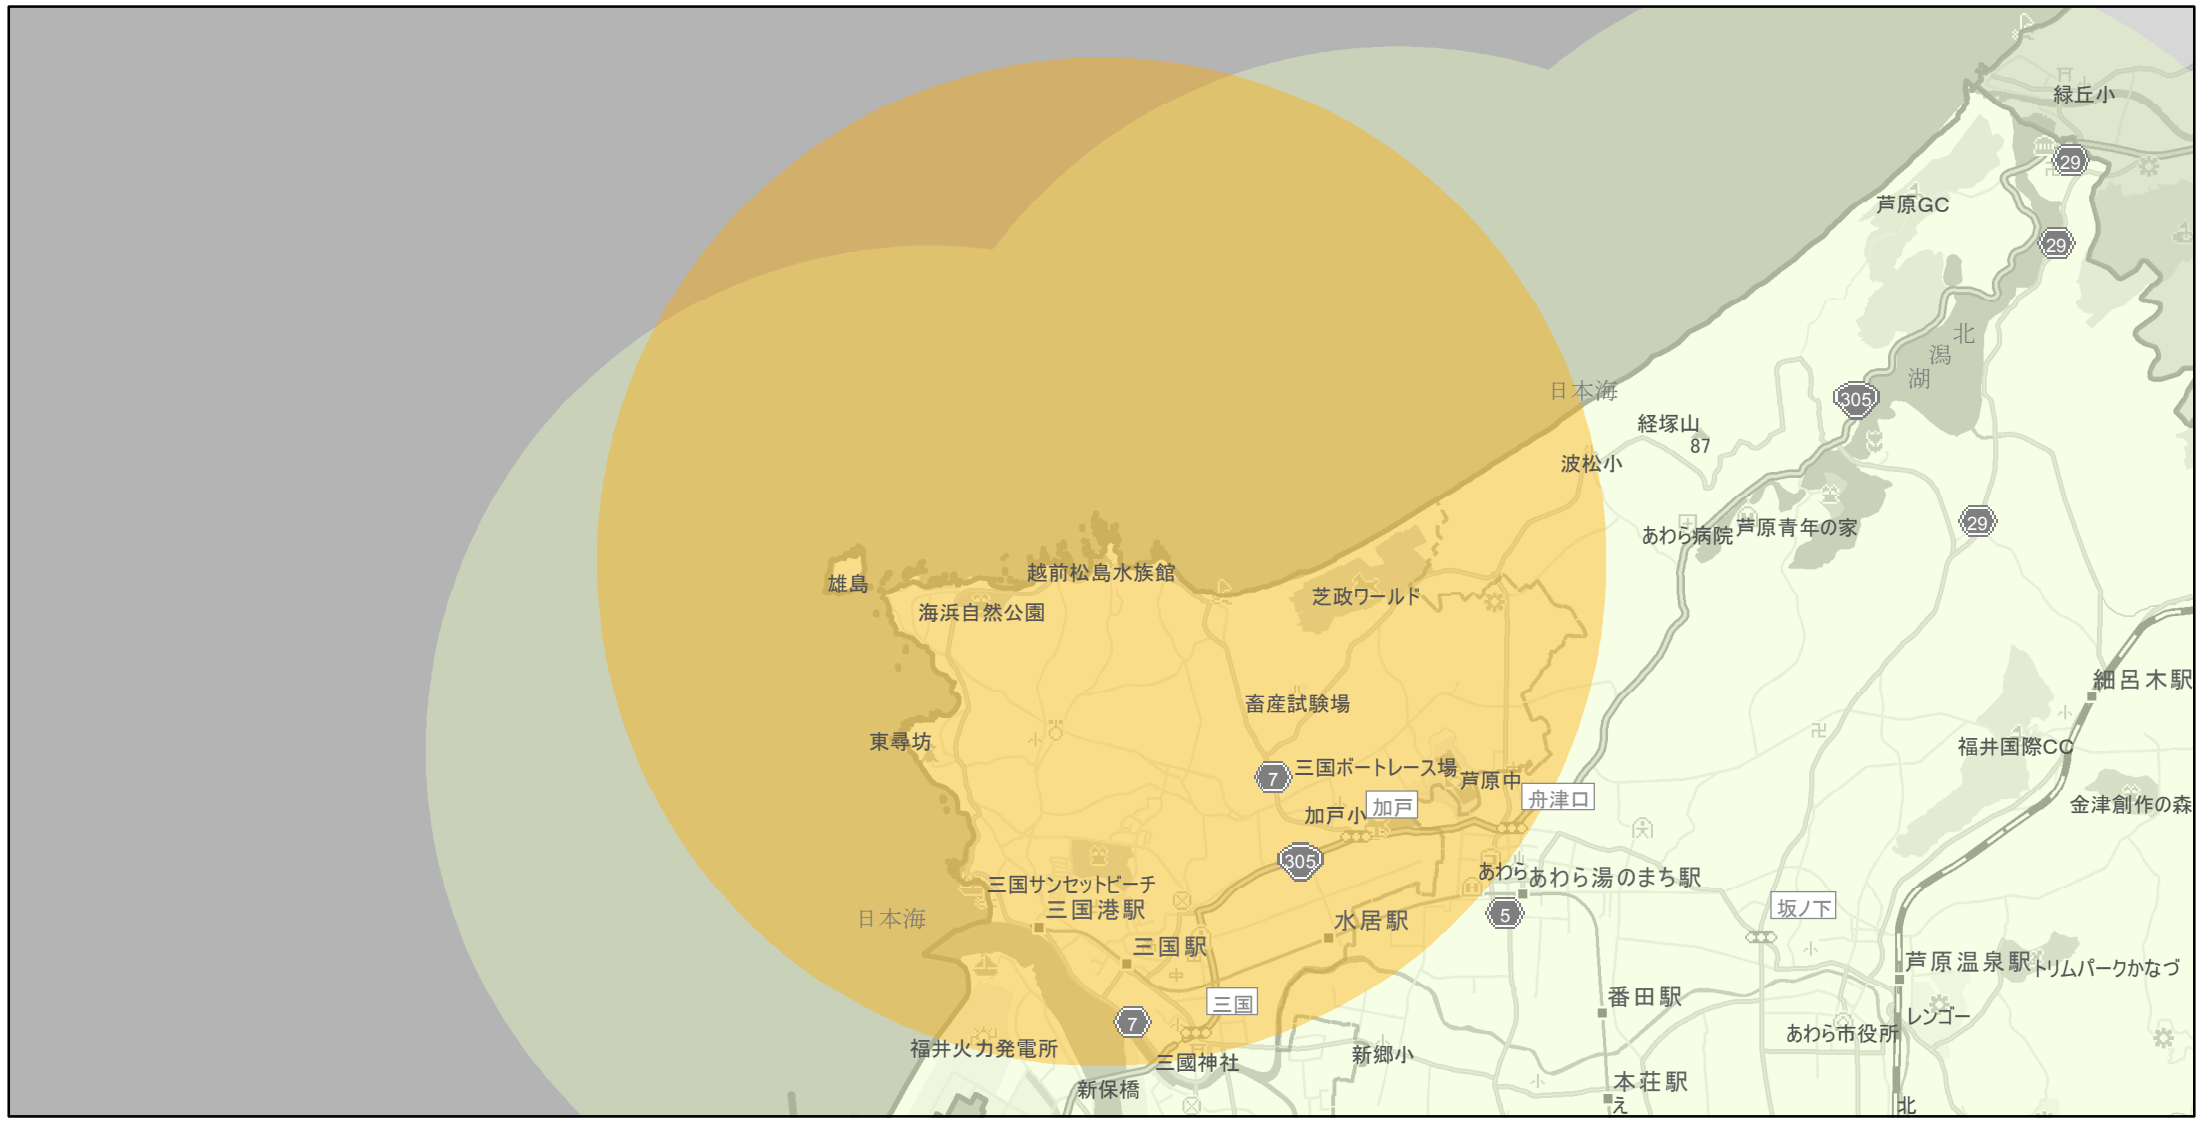

【福井県】EV・PHV充電設備設置マップ

【特定範囲】 No.139

急速充電器 0 基
普通充電器 0 基
急速もしくは普通充電器 1 基

観光地越前松島水族館を中心に概ね半径5km以内

(C) PASCO (C) INCREMENT P

- 特定範囲
- 特定範囲(その他)
- 隣接都道府県

0 1.25 2.5 km