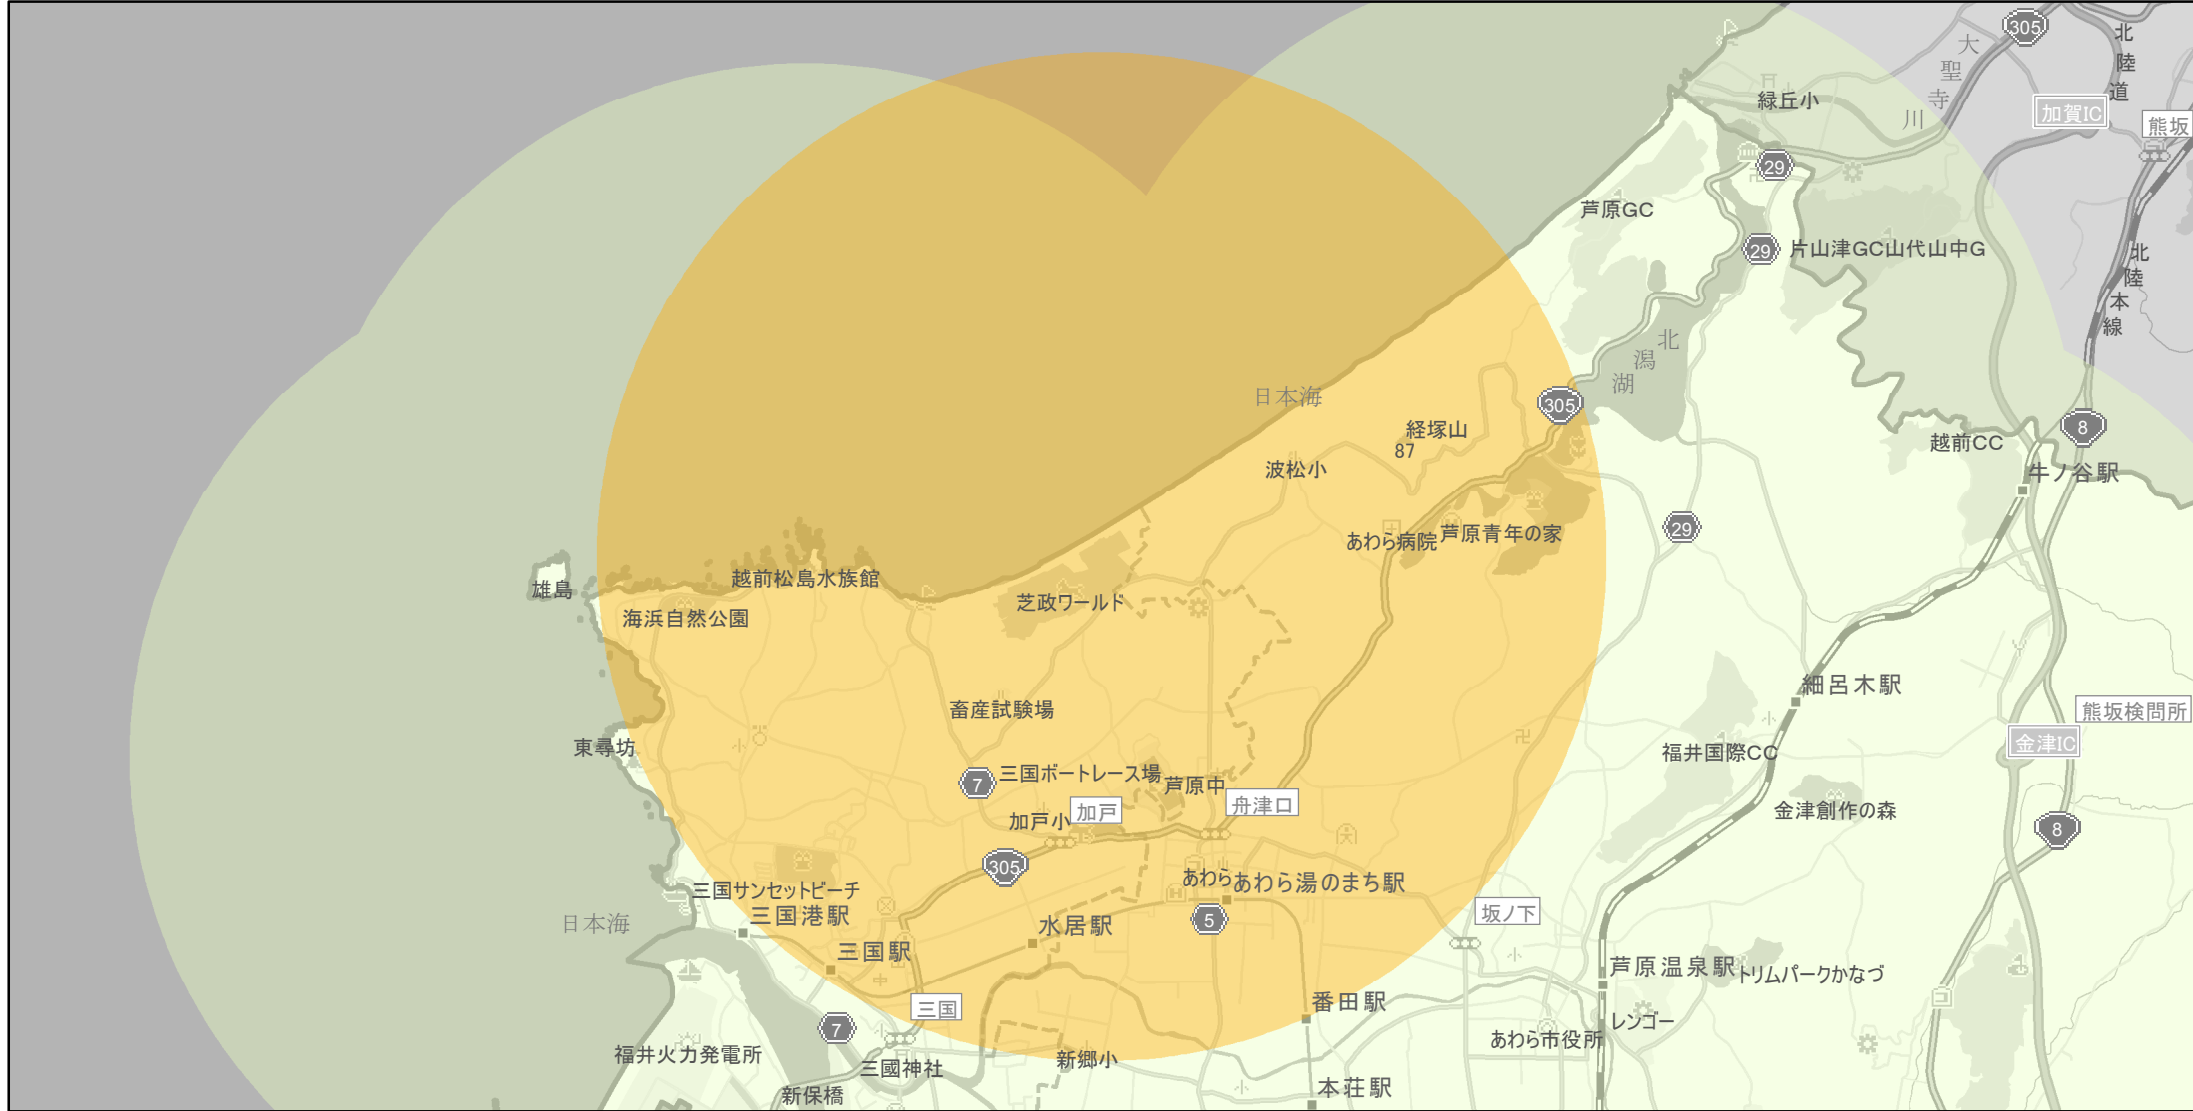

【福井県】EV・PHV充電設備設置マップ

【特定範囲】 No.137

急速充電器 0 基
普通充電器 0 基
急速もしくは普通充電器 2 基

観光地芝政ワールド（芝政オートキャンプ場）を中心に概ね半径 5 km以内