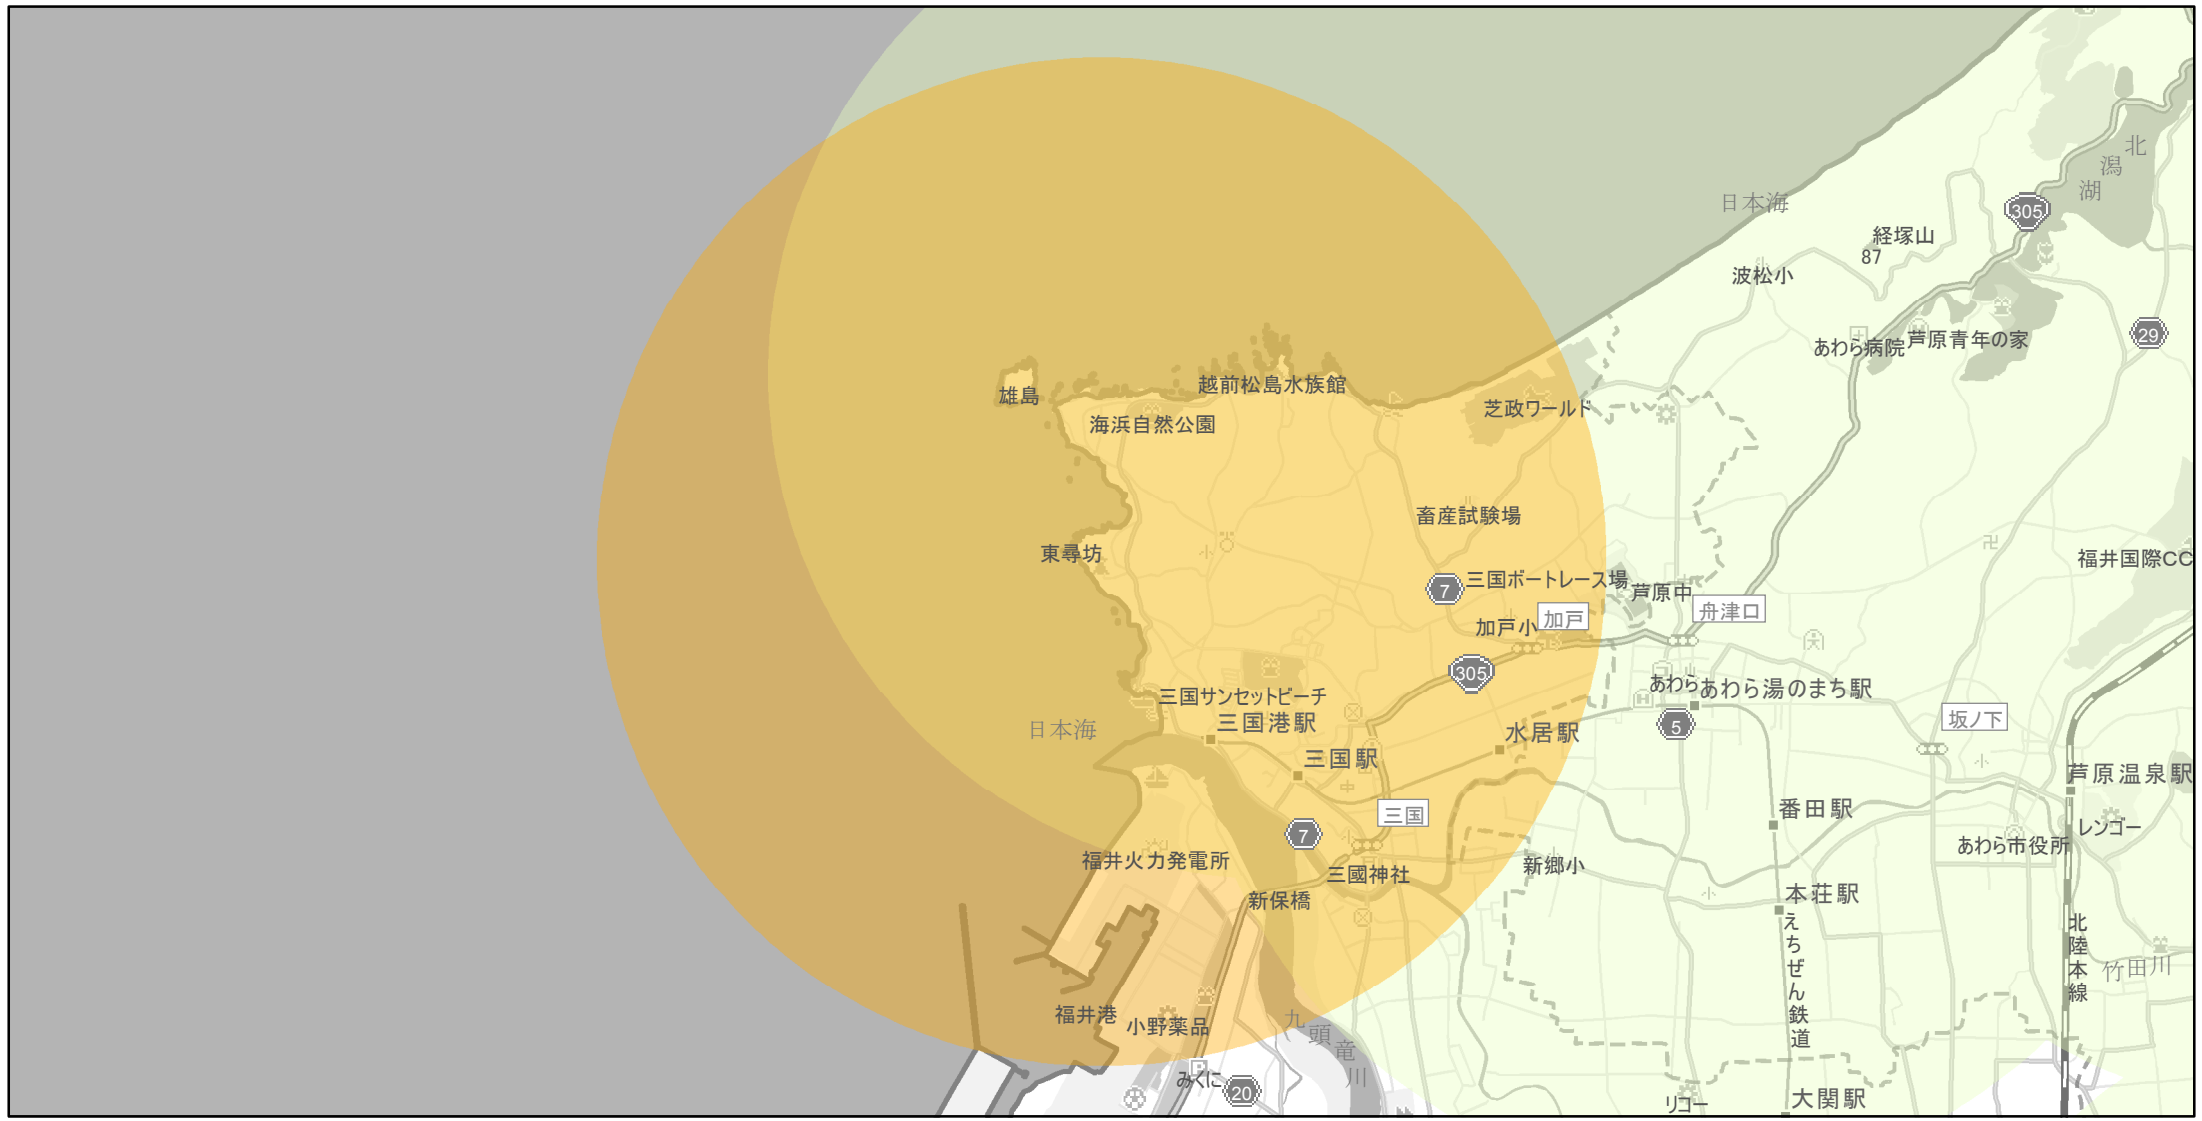

# 【福井県】EV・PHV充電設備設置マップ

【特定範囲】 No.136

急速充電器 0 基  
 普通充電器 0 基  
 急速もしくは普通充電器 4 基

観光地東尋坊（東尋坊タワー）を中心に概ね半径 5 km 以内

(C) PASCO (C) INCREMENT P

- 特定範囲
- 特定範囲(その他)
- 隣接都道府県

0      1.25      2.5 km