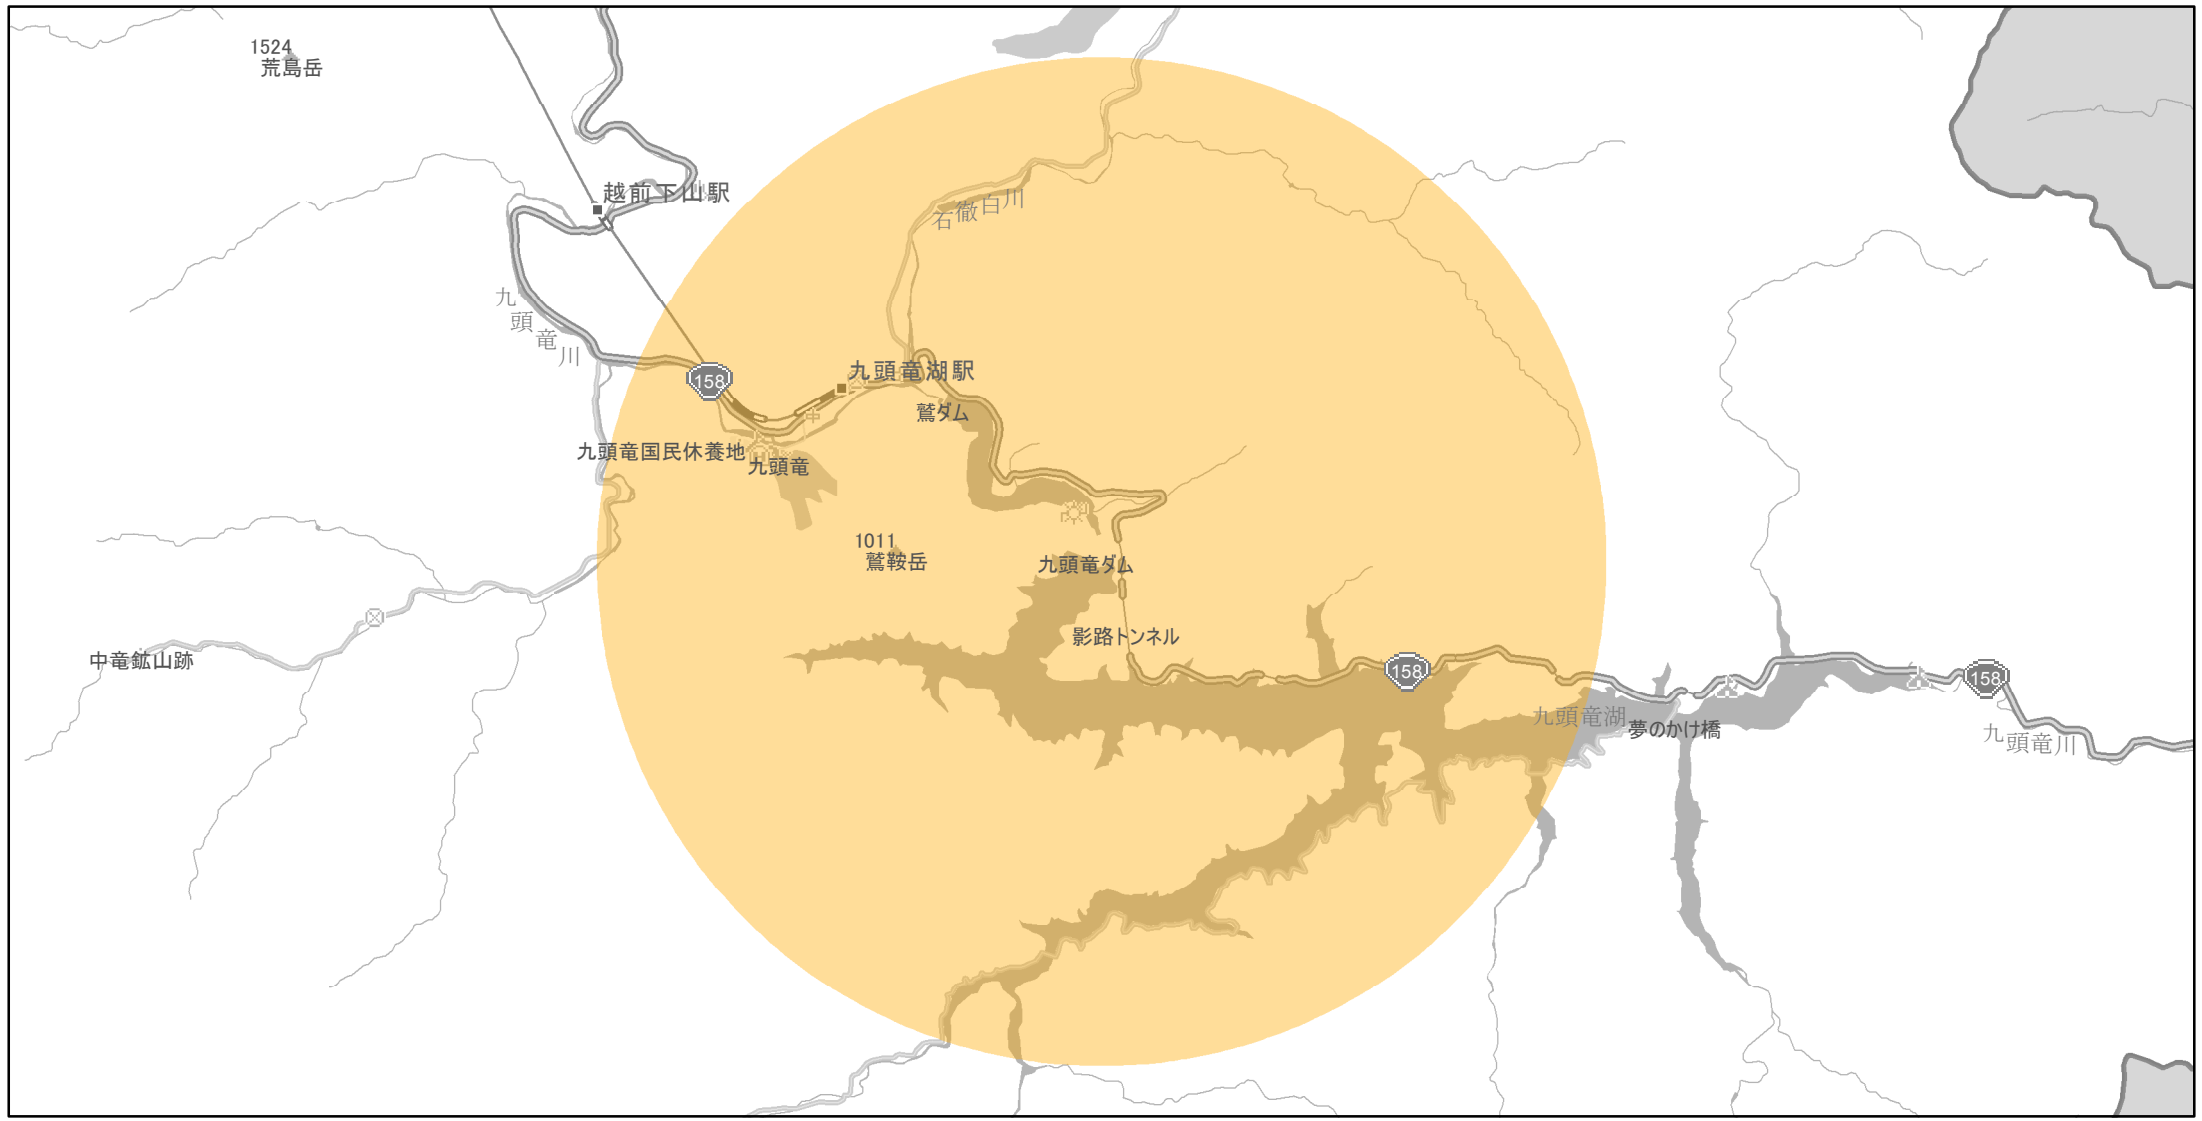

【福井県】EV・PHV充電設備設置マップ

【特定範囲】 No.123

急速充電器 0 基
普通充電器 0 基
急速もしくは普通充電器 1 基

観光地九頭竜湖（九頭竜湖ダム展示館）を中心に概ね半径5km以内

(C) PASCO (C) INCREMENT P

- 特定範囲
- 特定範囲(その他)
- 隣接都道府県

0 1.25 2.5 km